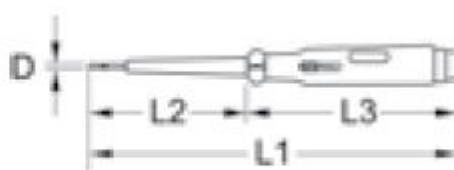

911.2178

TOURNEVIS TESTEUR 150 -250 V

- DIN / ISO 0680
- Manche transparent
- Témoin par LED

	D mm	L1 mm	L2 mm	L3 mm	
911.2178	3,0	145,0	70,0	75,0	33,0