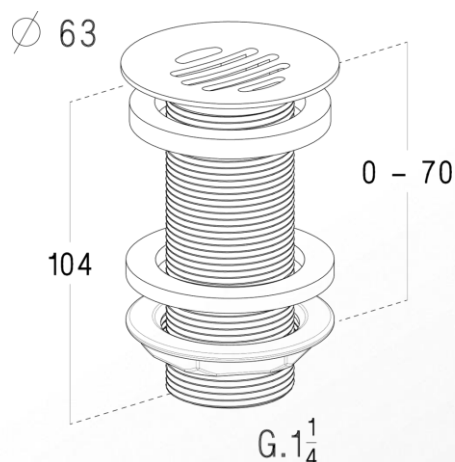

VIDAGES & SIPHONS

Lavabos, bidets

Référence : 0501091 / L2267

Bonde laiton

■ FONCTION

- Dispositif destiné à l'évacuation des lavabos, vasques et lave-mains sans trop plein

■ DESCRIPTION

- Bonde à grille
- Finition : chrome brillant

■ CARACTERISTIQUES TECHNIQUES

- Matériaux :
  - Corps : laiton
- Dimensionnel :
  - Hauteur totale : 104 mm
  - Epaisseur de serrage : 0 à 70 mm
  - Raccordement de sortie : G1"1/4
  - Diamètre de la grille : $\varnothing 63$ mm
- Débit : 28 l/min sous une charge d'eau de 120 mm

■ MAINTENANCE

- Entretien : utiliser un produit non agressif et un chiffon doux

■ CONDITIONNEMENT

- Boîte

■ QUALITE - ENVIRONNEMENT

ISO 9001
ISO 14001
BUREAU VERITAS
Certification

DATE : juin 2015