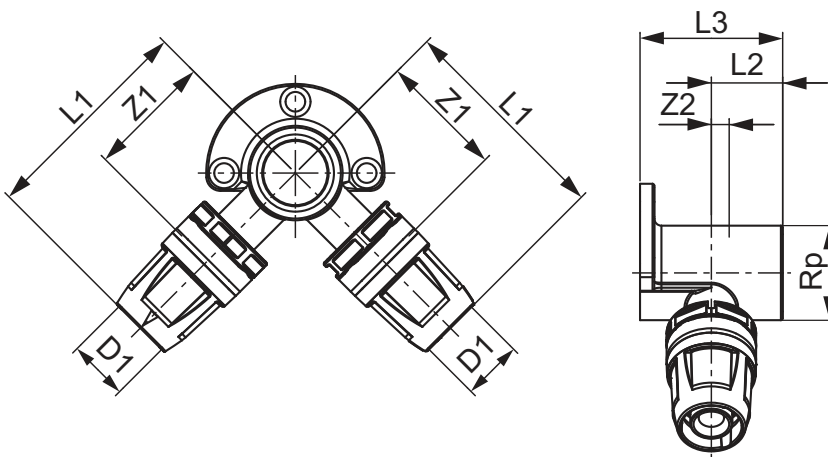

Patère murale 2 sorties TECElogo-Push, en laiton standard

Code d'article: 8620007

Dimension: 16 x Rp 1/2" x 16

Matériel: Laiton standard

U. liv. 1: 10 Pcs.

U. liv. 2: 40 Pcs.

Description:

Distribution des données:

	Patère murale TECElogo-Push universelle deux sorties, diamètre 16 x 1/2" x 16, laiton standard
Groupe de marchandises:	820
Groupe de produits:	1008200020

Schémas cotés:

Dimension: 16 x Rp 1/2" x 16

Z1: 35