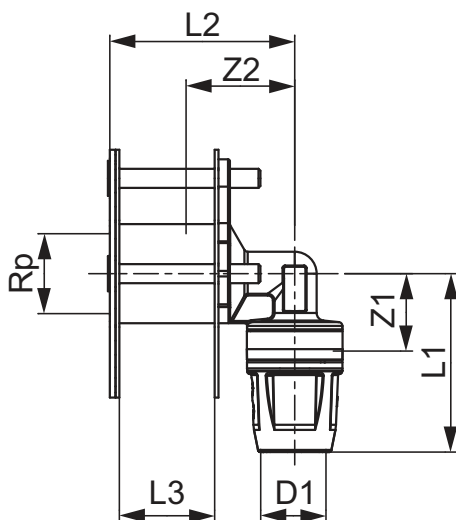

**Traversée de cloison TECElogo-Push, en laiton standard**

Code d'article: 8620009

Dimension: 16 x Rp 1/2"

Matériel: Laiton standard

U. liv. 1: 10 Pcs.

U. liv. 2: 40 Pcs.

**Description:**

Traversée de cloison avec raccord à emboîter TECElogo-Push.

**Distribution des données:**

Traversée de cloison TECElogo-Push, diamètre 16 x 1/2", laiton standard
Groupe de marchandises: 820
Groupe de produits: 1008200020

**Schémas cotés:**

Dimension: 16 x Rp 1/2"