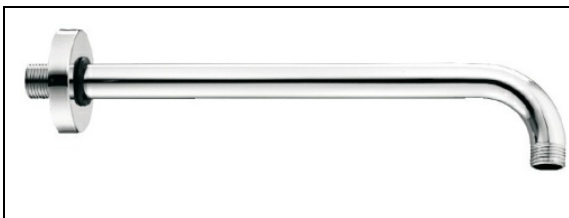

AC34451 : Bras de douche encastré
HYDROTHERAPIE

CRISTINA
RUBINETTERIE
ondyna

51 > chromé

Caractéristiques

- Longueur 38 cm
- Raccord MM 1/2"
- bras de diamètre 21 mm
- Diamètre 60 mm
- Garantie 2 ans