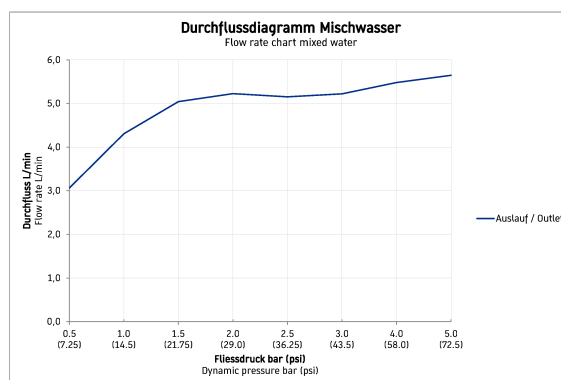

B.2 Mitigeur monocommande de lavabo M # B21020001010

|< 165 mm >|

Mitigeur monocommande de lavabo M	Dimension	Poids	Référence
cartouche céramique, longueur de bec 139 mm, flexibles de raccordement 3/8", mousseur orientable, jet normal, finition chromée, limiteur de température réglable, pression de service recommandée 3 - 5 bar, avec tirette et garniture de vidage, 165 mm			
Finitions			
10 Chromé			
Variante			
débit 5,3 l/min (3 bar), diamètre raccord DN15, UWL classe 1, classe acoustique I			B21020001010
Recommended basins			
Vasque à poser meulée, avec plage de robinetterie, arrière émaillé, fixations incluses, 500 x 470 mm	500 x 470 mm		235250

Nos croquis indiquent toutes les dimensions nécessaires, en tenant compte des tolérances standard. Ces dimensions sont indicatives. Les dimensions exactes ne peuvent être prises que sur le produit fini.