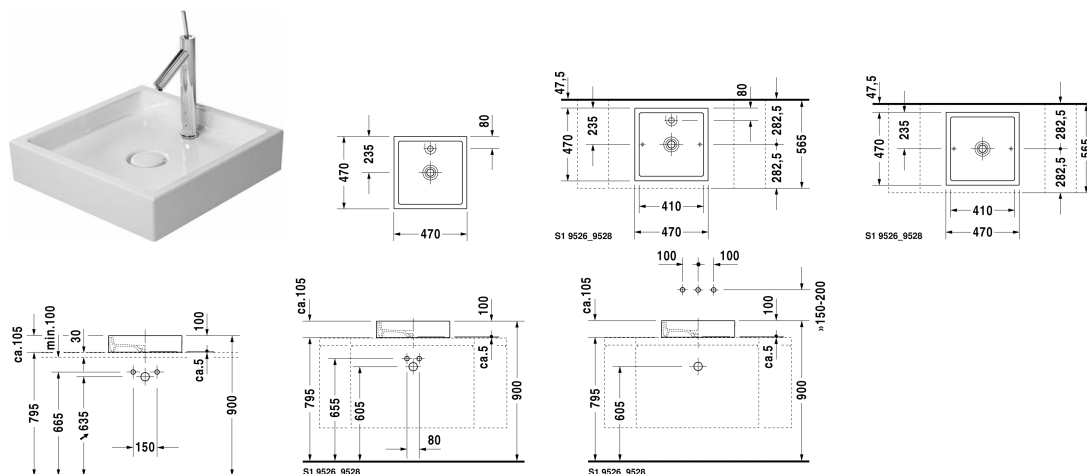

Starck 1 Vasque à poser # 0387470027 / 0387470028

| < 470 mm > |

Vasque à poser	Dimension	Poids	Référence
meulée, sans trop-plein, sans plage de robinetterie, fixations et bonde avec enjoliveur en céramique incluses, 470 mm			
Finitions			
00 Blanc			
Variante			
●	470 x 470 mm	11,500 kg	0387470027
⊗	470 x 470 mm	11,500 kg	0387470028
Avec le traitement Wondergliss, les lavabos, les WCs, les bidets et les urinoirs conservent leur aspect lisse, beau et propre durant longtemps. Pour les commandes des produits traités Wondergliss, veuillez rajouter "1" à la fin de la référence article.			
Accessoires			
Siphon design		1,500 kg	005036
Produits assortis			
Meuble sous lavabo suspendu 1 casier coulissant, plan de toilette avec 1 découpe, 1000 x 550 mm	1000 x 550 mm		DS6784 L/R
Meuble sous lavabo suspendu 1 casier coulissant, plan de toilette avec 1 découpe, pour 1 vasque à poser au centre, 800 x 550 mm	800 x 550 mm		KT6694
Meuble sous lavabo à poser pour plan de toilette 4 casiers coulissants, pieds ajustables en hauteur intégrés, 1400 x 548 mm	1400 x 548 mm		XS4926 B
Meuble sous lavabo pour plan de toilette 2 tiroirs, découpe pour siphon et cache métallique dans le tiroir du haut, 620 x 550 mm	620 x 550 mm		BR5115