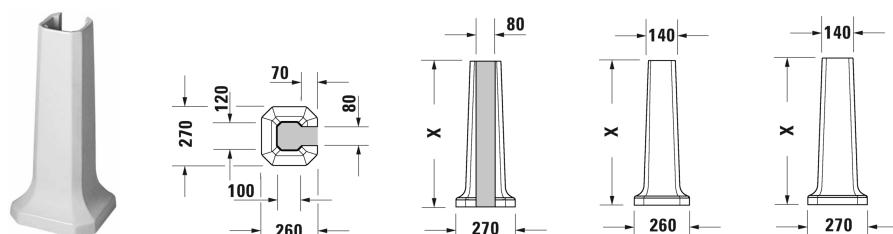

1930 Colonne # 0857910000

|< 270 mm >|

| Colonne | Dimension | Poids | Référence |
|---|--------------|-----------|------------|
| pour lavabo # 043860 | | | |
| Finitions | | | |
| 00 Blanc | | | |
| Variante | | | |
| | 270 x 255 mm | 12,700 kg | 0857910000 |
| <p>Avec le traitement Wondergliss, les lavabos, les WCs, les bidets et les urinoirs conservent leur aspect lisse, beau et propre durant longtemps. Pour les commandes des produits traités Wondergliss, veuillez rajouter "1" à la fin de la référence article.</p> | | | |
| Produits assortis | | | |
| Lavabo avec trop-plein, avec plage de robinetterie, dessous émaillé, 600 x 410 mm | 600 x 410 mm | | 043860 |
| Descriptif | | | |
| DURAVIT 1930 colonne en céramique sanitaire pour lavabo 600mm. Forme octogonale. Blanc. Référence : 0857910000 | | | |

Nos croquis indiquent toutes les dimensions nécessaires, en tenant compte des tolérances standard. Ces dimensions sont indicatives. Les dimensions exactes ne peuvent être prises que sur le produit fini.