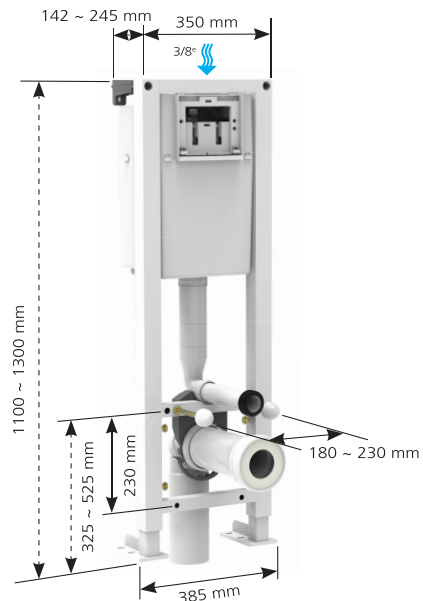

BÂTI-SUPPORT UNIVERSEL POUR WC SUSPENDU

- Autoportant (fixé au sol avec possibilité de liaison murale)
- Certifié à 400 kg
- Revêtement époxy anticorrosion
- Encombrement réduit
- Hauteur cuvette réglable, pieds freinés
- Réservoir isolé (anti-condensation)
- Économiseur d'eau (mécanisme 3/6 litres, double commande frontale)
- Silencieux Classe 1 (robinet flotteur)
- Pipe orientable PVC Ø 100 mâle
- Robinet d'arrêt
- Accessoires de fixation au sol, fixation au mur rapide, écrous à fixation rapide pour la cuvette
- Notice de montage détaillée
- Compatible avec toute cuvette NF

Plaques de commande vendues séparément

Pieds freinés :
Facilité de pose

| | |
|---|-----------------------|
| Bâti-support WC DOMAO 100 | BS 10005217 - DOM43 |
| Plaque de commande DOMAO 100 - Blanc | BS 31 1829 10 |
| Plaque de commande DOMAO 100 - Chromé | BS 31 1831 10 |
| Plaque de commande DOMAT 200 - Blanc | BS 10 0059 55 - DOM44 |
| Plaque de commande DOMAT 200 - Noir mat | BS 10 0059 56 - DOM45 |