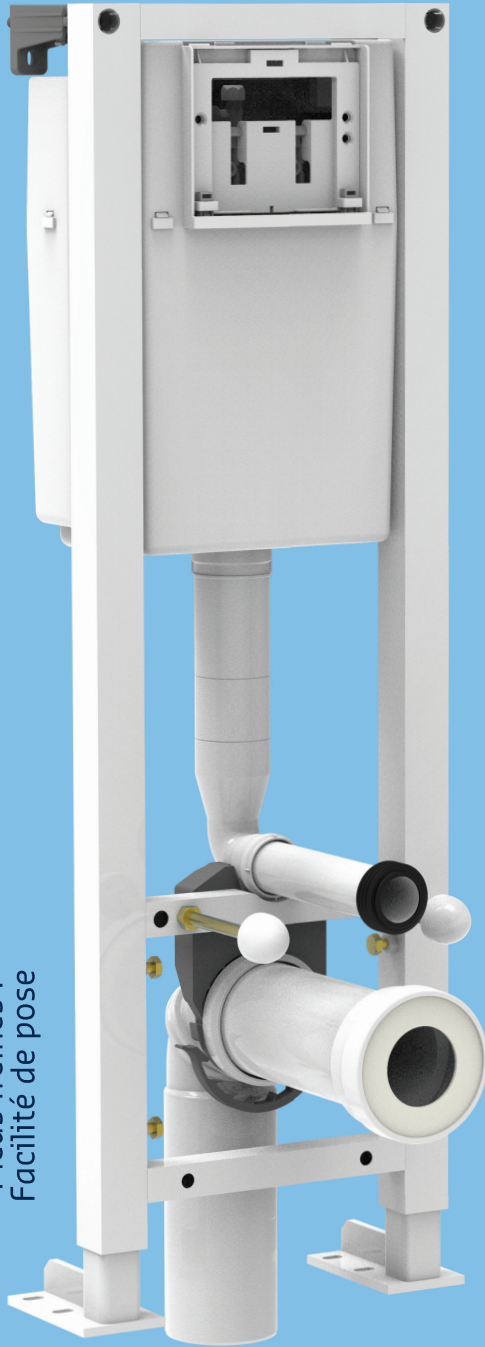

BÂTI-SUPPORT UNIVERSEL POUR WC SUSPENDU

- Autoportant (fixé au sol avec possibilité de liaison murale)
- Certifié à 400 kg
- Revêtement époxy anticorrosion
- Encombrement réduit
- Hauteur cuvette réglable, pieds freinés
- Réservoir isolé (anti-condensation)
- Économiseur d'eau (mécanisme 3/6 litres, double commande frontale)
- Silencieux Classe 1 (robinet flotteur)
- Pipe orientable PVC Ø 100 mâle
- Robinet d'arrêt
- Accessoires de fixation au sol, fixation au mur rapide, écrous à fixation rapide pour la cuvette
- Notice de montage détaillée
- Compatible avec toute cuvette NF

Plaques de commande vendues séparément

Pieds freinés :
Facilité de pose

| | |
|---|-----------------------|
| Bâti-support WC DOMAO 100 | BS 10005217 - DOM43 |
| Plaque de commande DOMAO 100 - Blanc | BS 31 1829 10 |
| Plaque de commande DOMAO 100 - Chromé | BS 31 1831 10 |
| Plaque de commande DOMAT 200 - Blanc | BS 10 0059 55 - DOM44 |
| Plaque de commande DOMAT 200 - Noir mat | BS 10 0059 56 - DOM45 |

DOMAO 100