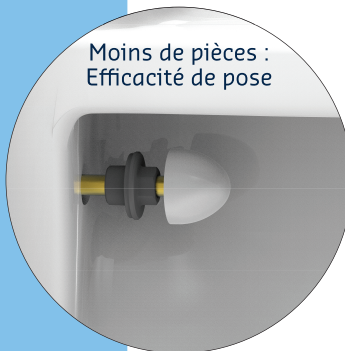

BÂTI-SUPPORT UNIVERSEL POUR WC SUSPENDU

- Autoportant (fixé au sol avec possibilité de liaison murale)
- Certifié à 400 kg
- Revêtement époxy anticorrosion
- Encombrement réduit
- Hauteur cuvette réglable, pieds freinés
- Réservoir isolé (anti-condensation)
- Économiseur d'eau (mécanisme 3/6 litres, double commande frontale)
- Silencieux Classe 1 (robinet flotteur)
- Pipe orientable PVC Ø 100 mâle
- Robinet d'arrêt
- Accessoires de fixation au sol, fixation au mur rapide, écrous à fixation rapide pour la cuvette
- Notice de montage détaillée
- Compatible avec toute cuvette NF

Plaques de commande vendues séparément

Pieds freinés :
Facilité de pose

| | |
|---|-----------------------|
| Bâti-support WC DOMAO 100 | BS 10005217 - DOM43 |
| Plaque de commande DOMAO 100 - Blanc | BS 31 1829 10 |
| Plaque de commande DOMAO 100 - Chromé | BS 31 1831 10 |
| Plaque de commande DOMAT 200 - Blanc | BS 10 0059 55 - DOM44 |
| Plaque de commande DOMAT 200 - Noir mat | BS 10 0059 56 - DOM45 |