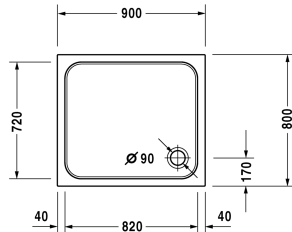

D-Code Receveur de douche # 720105000000000 /  
720105000000001

| < 900 mm > |

Receveur de douche	Dimension	Poids	Référence
rectangulaire, Acrylique sanitaire, 85 mm			
<b>Finitions</b>			
00 Blanc			
<b>Variante</b>			
Receveur de douche	900 x 800 mm	12,500 kg	720105000000000
Receveur de douche avec revêtement antidérapant Antislip	900 x 800 mm	12,500 kg	720105000000001
<b>Accessoires pour receveur de douche</b>			
Set d'isolation acoustique pour receveurs de douche en acryl Contenu : consoles de fixations avec isolant acoustique, pieds avec isolant acoustique, plaques bitumées, bande isolante # 790126			791369
Support prêt à carreler pour receveur de douche pour # 720105			790482
Bonde pour receveurs de douche chromé			791260
Pieds pour receveurs de douche avec longueur latérale ≤ 1000 mm			790129
Bande isolante pour isolation acoustique, longueur : 3300 mm			790126
Consoles de fixation pour fixation au mur et support des baignoires et receveurs D-Code, 3 pièces			790125

*Nos croquis indiquent toutes les dimensions nécessaires, en tenant compte des tolérances standard. Ces dimensions sont indicatives. Les dimensions exactes ne peuvent être prises que sur le produit fini.*