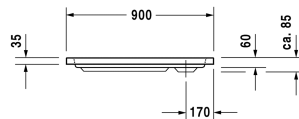

D-Code Receveur de douche # 720105000000000 /  
720105000000001

| < 900 mm > |

Receveur de douche	Dimension	Poids	Référence
rectangulaire, Acrylique sanitaire, 85 mm			
<b>Finitions</b>			
00 Blanc			
<b>Variante</b>			
Receveur de douche	900 x 800 mm	12,500 kg	720105000000000
Receveur de douche avec revêtement antidérapant Antislip	900 x 800 mm	12,500 kg	720105000000001
<b>Accessoires pour receveur de douche</b>			
Set d'isolation acoustique pour receveurs de douche en acryl Contenu : consoles de fixations avec isolant acoustique, pieds avec isolant acoustique, plaques bitumées, bande isolante # 790126			791369
Support prêt à carreler pour receveur de douche pour # 720105			790482
Bonde pour receveurs de douche chromé			791260
Pieds pour receveurs de douche avec longueur latérale ≤ 1000 mm			790129
Bande isolante pour isolation acoustique, longueur : 3300 mm			790126
Consoles de fixation pour fixation au mur et support des baignoires et receveurs D-Code, 3 pièces			790125

*Nos croquis indiquent toutes les dimensions nécessaires, en tenant compte des tolérances standard. Ces dimensions sont indicatives. Les dimensions exactes ne peuvent être prises que sur le produit fini.*