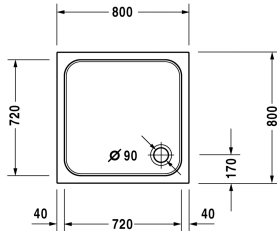

D-Code Receveur de douche # 720101000000000 /
720101000000001

| < 800 mm > |

Receveur de douche	Dimension	Poids	Référence
carré, Acrylique sanitaire, 85 mm			
Finitions			
00 Blanc			
Variante			
Receveur de douche	800 x 800 mm	11,000 kg	720101000000000
Receveur de douche avec revêtement antidérapant Antislip	800 x 800 mm	11,000 kg	720101000000001
Accessoires pour receveur de douche			
Set d'isolation acoustique pour receveurs de douche en acryl Contenu : consoles de fixations avec isolant acoustique, pieds avec isolant acoustique, plaques bitumées, bande isolante # 790126			791369
Support prêt à carreler pour receveur de douche pour # 720101			790478
Bonde pour receveurs de douche chromé			791260
Pieds pour receveurs de douche avec longueur latérale ≤ 1000 mm			790129
Bande isolante pour isolation acoustique, longueur : 3300 mm			790126
Consoles de fixation pour fixation au mur et support des baignoires et receveurs D-Code, 3 pièces			790125

Nos croquis indiquent toutes les dimensions nécessaires, en tenant compte des tolérances standard. Ces dimensions sont indicatives. Les dimensions exactes ne peuvent être prises que sur le produit fini.