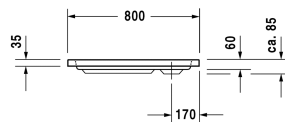

D-Code Receveur de douche # 720101000000000 /
720101000000001

| < 800 mm > |

Receveur de douche	Dimension	Poids	Référence
carré, Acrylique sanitaire, 85 mm			
Finitions			
00 Blanc			
Variante			
Receveur de douche	800 x 800 mm	11,000 kg	720101000000000
Receveur de douche avec revêtement antidérapant Antislip	800 x 800 mm	11,000 kg	720101000000001
Accessoires pour receveur de douche			
Set d'isolation acoustique pour receveurs de douche en acryl Contenu : consoles de fixations avec isolant acoustique, pieds avec isolant acoustique, plaques bitumées, bande isolante # 790126			791369
Support prêt à carreler pour receveur de douche pour # 720101			790478
Bonde pour receveurs de douche chromé			791260
Pieds pour receveurs de douche avec longueur latérale ≤ 1000 mm			790129
Bande isolante pour isolation acoustique, longueur : 3300 mm			790126
Consoles de fixation pour fixation au mur et support des baignoires et receveurs D-Code, 3 pièces			790125

Nos croquis indiquent toutes les dimensions nécessaires, en tenant compte des tolérances standard. Ces dimensions sont indicatives. Les dimensions exactes ne peuvent être prises que sur le produit fini.