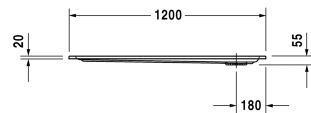

Starck baignoires/receveurs Receveur de douche #
72012100000000 / 720121000000001

| < 1200 mm > |

Receveur de douche	Dimension	Poids	Référence
rectangulaire, Acrylique sanitaire, 55 mm			
Finitions			
00 Blanc			
Variante			
Receveur de douche	1200 x 800 mm	21,000 kg	720121000000000
Receveur de douche avec revêtement antidérapant Antislip	1200 x 800 mm	21,000 kg	720121000000001
Accessoires pour receveur de douche			
Set d'isolation acoustique pour receveurs de douche en acryl Contenu : consoles de fixations avec isolant acoustique, pieds avec isolant acoustique, plaques bitumées, bande isolante # 790126			791369
Support prêt à carreler pour receveur de douche pour # 720121			791484
Bonde pour receveurs de douche évacuation verticale			790269
Bonde pour receveurs de douche évacuation horizontale			790263
Bande isolante pour isolation acoustique, longueur : 3300 mm			790126
Consoles de fixation pour fixation au mur et support des baignoires et receveurs, 3 pièces			790103
Pieds avec longueur latérale > 1000 mm			790100

Nos croquis indiquent toutes les dimensions nécessaires, en tenant compte des tolérances standard. Ces dimensions sont indicatives. Les dimensions exactes ne peuvent être prises que sur le produit fini.