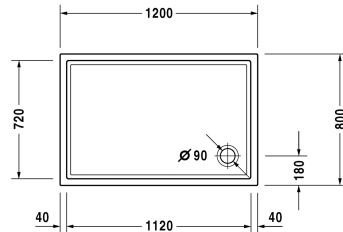

Starck baignoires/receveurs Receveur de douche #
72012100000000 / 720121000000001

| < 1200 mm > |

Receveur de douche	Dimension	Poids	Référence
rectangulaire, Acrylique sanitaire, 55 mm			
Finitions			
00 Blanc			
Variante			
Receveur de douche	1200 x 800 mm	21,000 kg	720121000000000
Receveur de douche avec revêtement antidérapant Antislip	1200 x 800 mm	21,000 kg	720121000000001
Accessoires pour receveur de douche			
Set d'isolation acoustique pour receveurs de douche en acryl Contenu : consoles de fixations avec isolant acoustique, pieds avec isolant acoustique, plaques bitumées, bande isolante # 790126			791369
Support prêt à carreler pour receveur de douche pour # 720121			791484
Bonde pour receveurs de douche évacuation verticale			790269
Bonde pour receveurs de douche évacuation horizontale			790263
Bande isolante pour isolation acoustique, longueur : 3300 mm			790126
Consoles de fixation pour fixation au mur et support des baignoires et receveurs, 3 pièces			790103
Pieds avec longueur latérale > 1000 mm			790100

Nos croquis indiquent toutes les dimensions nécessaires, en tenant compte des tolérances standard. Ces dimensions sont indicatives. Les dimensions exactes ne peuvent être prises que sur le produit fini.