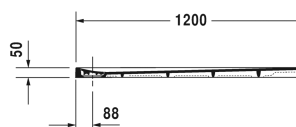

Stonetto Receveur de douche # 720149380000000

| < 1200 mm > |

Receveur de douche	Dimension	Poids	Référence
rectangulaire, DuraSolid® Q, 50 mm			
Finitions			
18 Béton 38 Blanc 48 Sable 68 Anthracite mat			
Variante			
Receveur de douche	1200 x 900 mm	36,000 kg	720149380000000
Accessoires pour receveur de douche			
Set d'isolation acoustique pour receveurs de douche extra-plats ***			791372
Set d'étanchéité pour montage affleurant au sol			792803
Support prêt à carreler pour receveur de douche pour receveurs # 720145 - 720150, # 720166 et # 720217 - 720218 Stonetto			792407
Bonde pour receveurs de douche évacuation verticale			790269
Bonde pour receveurs de douche évacuation horizontale			790263
Bonde pour receveurs de douche évacuation horizontale, pour installation avec pieds ou support prêt à carreler, **			791243
Bande isolante pour isolation acoustique, longueur : 3300 mm			790126
Pieds pour receveur de douche pour pose au sol surélevée, *			790173
Pieds pour receveur 1200 x 900 mm			790171

Nos croquis indiquent toutes les dimensions nécessaires, en tenant compte des tolérances standard. Ces dimensions sont indicatives. Les dimensions exactes ne peuvent être prises que sur le produit fini.