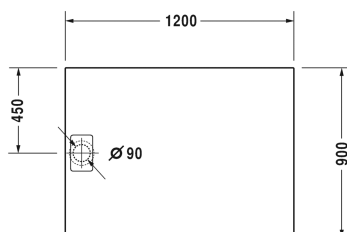

Stonetto Receveur de douche # 720149380000000

| < 1200 mm > |

Receveur de douche	Dimension	Poids	Référence
rectangulaire, DuraSolid® Q, 50 mm			
Finitions			
18 Béton 38 Blanc 48 Sable 68 Anthracite mat			
Variante			
Receveur de douche	1200 x 900 mm	36,000 kg	720149380000000
Accessoires pour receveur de douche			
Set d'isolation acoustique pour receveurs de douche extra-plats ***			791372
Set d'étanchéité pour montage affleurant au sol			792803
Support prêt à carreler pour receveur de douche pour receveurs # 720145 - 720150, # 720166 et # 720217 - 720218 Stonetto			792407
Bonde pour receveurs de douche évacuation verticale			790269
Bonde pour receveurs de douche évacuation horizontale			790263
Bonde pour receveurs de douche évacuation horizontale, pour installation avec pieds ou support prêt à carreler, **			791243
Bande isolante pour isolation acoustique, longueur : 3300 mm			790126
Pieds pour receveur de douche pour pose au sol surélevée, *			790173
Pieds pour receveur 1200 x 900 mm			790171

Nos croquis indiquent toutes les dimensions nécessaires, en tenant compte des tolérances standard. Ces dimensions sont indicatives. Les dimensions exactes ne peuvent être prises que sur le produit fini.