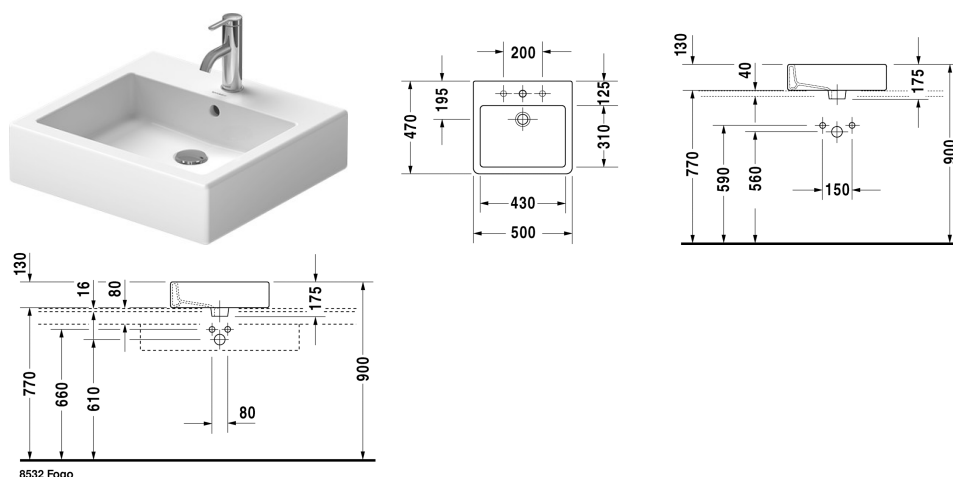

Vero Vasque à poser # 0452500000

| < 500 mm > |

Vasque à poser	Dimension	Poids	Référence
meulée, avec plage de robinetterie, arrière émaillé, fixations incluses, 500 mm			
Finitions			
00 Blanc			
Variante			
● avec trop-plein	500 x 470 mm	16,200 kg	0452500000
Infobox			
* Attention : pour l'installation de ce siphon merci de consulter les fiches techniques afin de déterminer la hauteur d'évacuation par rapport au sol fini, Montage à distance du mur obligatoire			
Avec le traitement Wondergliss, les lavabos, les WCs, les bidets et les urinoirs conservent leur aspect lisse, beau et propre durant longtemps. Pour les commandes des produits traités Wondergliss, veuillez rajouter "1" à la fin de la référence article.			
Accessoires			
Siphon design		1,500 kg	005036
Produits assortis			
Meuble sous lavabo suspendu 1 casier coulissant, plan de toilette avec 1 découpe, pour 1 vasque à poser au centre, 800 x 550 mm			KT6694
Meuble sous lavabo pour plan de toilette 2 tiroirs, découpe pour siphon et cache métallique dans le tiroir du haut, 620 x 550 mm			BR5115