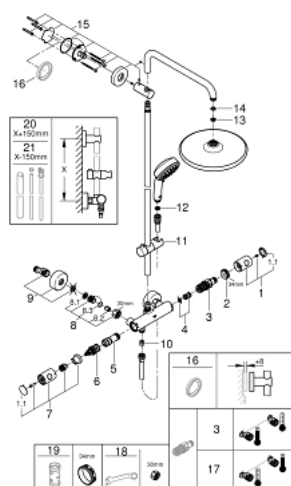

26 671 000 NEW TEMPESTA COSMOPOLITAN SYSTEM COLONNE DE DOUCHE AVEC MITIGEUR THERMOSTATIQUE

PIÈCES DÉTACHÉES

- 1: GRT 1000 Cosmo M poignée de température (N ° de commande 47985000)
 - 2: capot (N ° de commande 6458500M)
 - 3: Element thermostatique 1/2" C3 (N ° de commande 47885000)
 - 4: amortisseur acoustique (N ° de commande 47398000)
 - 5: conduite d'eau (N ° de commande 47751000)
 - 6: commande aquadimmer (N ° de commande 12433000)
 - 7: pgnée gche/drte compl. pr EuphSyst/G1000 (N ° de commande 47984000)
 - 8: Paire écrous pris. chromés + clapets AR (N ° de commande 47189000)
 - 9: raccord excentré (à l'unité) (N ° de commande 12662000)
 - 10: clapet de non-retour (N ° de commande 08565000)
 - 11: élément de glissement (N ° de commande 12140000)
 - 12: tamis (N ° de commande 0700200M)
 - 13: tamis + tige filetée (N ° de commande 48007000)
 - 14: joint (N ° de commande 0138900M)
 - 15: support de barre de douche (N ° de commande 48279000)
 - 16: Cale d'épaisseur Rainshower (N ° de commande 27180000)*
 - 17: ELT INV 1/2 G 1000/2000/3000 NEW (N ° de commande 47175000)*
 - 18: clé spéciale (N ° de commande 19377000)*
 - 19: clé à pipe (N ° de commande 19332000)*
 - 20: Euphoria colonne longue (N ° de commande 48053000)*
 - 21: Euphoria colonne courte (N ° de commande 48054000)*
- *Accessoires spéciaux