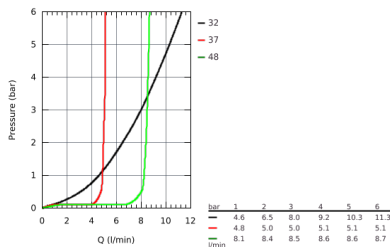

26 671 000 NEW TEMPESTA COSMOPOLITAN SYSTEM COLONNE DE DOUCHE AVEC MITIGEUR THERMOSTATIQUE

DESCRIPTION DU PRODUIT

- Composé de :
- Bras de douche de 390 mm orientable horizontalement
- Fixation supérieure réglable en hauteur pour ajustement sur des trous existants
- Mitigeur thermostatique incluant fonction inverseur 2 sorties
- Permet le changement entre:
 - Douche de tête Tempesta 250 (26 666)
 - Jet : Rain
 - Pluie
 - Partie supérieure de la douche de tête blanche
 - Avec rotule
 - Angle de rotation $\pm 10^\circ$
- **GROHE EcoJoy** débit limité inférieur à 9.5 l/min
- Douchette Tempesta Cosmopolitan 100
- 2 jets :
 - Pluie , Jet
 - Curseur ajustable en hauteur
 - Flexible Rotaflex 1750 mm 1/2" x 1/2" (28 410)
- **GROHE TurboStat** Régulation de la température quasi-instantanée et sécurité anti-brûlures en cas de coupure d'eau froide
- **GROHE SafeStop** butée à 38°C
- **GROHE SafeStop Plus** limiteur de température intégré à 50°C max
- **GROHE DreamSpray** jet parfaitement uniforme
- **GROHE StarLight** Chrome éclatant et durable
- **GROHE MetalGrip** poignées ergonomiques en métal
- Procédé anti-calcaire **SpeedClean**
- Inner WaterGuide, longévité maximale
- Système anti-torsion
- **Convient pour chauffe-eau instantané à partir de 18 kW/h**
- Débit minimum nécessaire 7 l/min.
- Pression minimale 1 bar
- Option : tablette GROHE EasyReach (26 362)
- ...