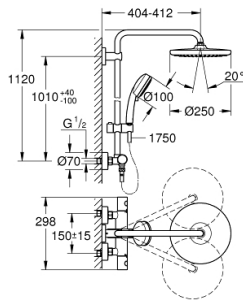

26 671 000 NEW TEMPESTA COSMOPOLITAN SYSTEM COLONNE DE DOUCHE AVEC MITIGEUR THERMOSTATIQUE

DESCRIPTION DU PRODUIT

- Composé de :
- Bras de douche de 390 mm orientable horizontalement
- Fixation supérieure réglable en hauteur pour ajustement sur des trous existants
- Mitigeur thermostatique incluant fonction inverseur 2 sorties
- Permet le changement entre:
  - Douche de tête Tempesta 250 (26 666)
  - Jet : Rain
  - Pluie
  - Partie supérieure de la douche de tête blanche
  - Avec rotule
  - Angle de rotation $\pm 10^\circ$
- **GROHE EcoJoy** débit limité inférieur à 9.5 l/min
- Douchette Tempesta Cosmopolitan 100
- 2 jets :
  - Pluie , Jet
  - Curseur ajustable en hauteur
  - Flexible Rotaflex 1750 mm 1/2" x 1/2" (28 410)
- **GROHE TurboStat** Régulation de la température quasi-instantanée et sécurité anti-brûlures en cas de coupure d'eau froide
- **GROHE SafeStop** butée à 38°C
- **GROHE SafeStop Plus** limiteur de température intégré à 50°C max
- **GROHE DreamSpray** jet parfaitement uniforme
- **GROHE StarLight** Chrome éclatant et durable
- **GROHE MetalGrip** poignées ergonomiques en métal
- Procédé anti-calcaire **SpeedClean**
- Inner WaterGuide, longévité maximale
- Système anti-torsion
- **Convient pour chauffe-eau instantané à partir de 18 kW/h**
- Débit minimum nécessaire 7 l/min.
- Pression minimale 1 bar
- Option : tablette GROHE EasyReach (26 362)
- ...