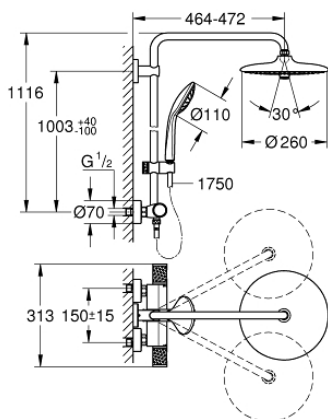

## 27 615 002 EUPHORIA SYSTÈME COLONNE DE DOUCHE AVEC MITIGEUR THERMOSTATIQUE

### DESCRIPTION DU PRODUIT

- Composé de :
- Bras de douche de 450 mm orientable horizontalement
- Mitigeur thermostatique incluant fonction inverseur 2 sorties
- Permet le changement entre:
- Douche de tête Euphoria 260 (26 457 000)
- Rain, SmartRain, Jet
- Avec rotule
- Angle de rotation  $\pm 15^\circ$
- Douchette à main Euphoria 110 Massage (27 239 000)
- **3 jets :**
- Pluie, Massage, SmartRain
- Curseur ajustable en hauteur
- Flexible Silverflex 1750 mm (28 388 000)
- **GROHE TurboStat** Régulation de la température quasi-instantanée et sécurité anti-brûlures en cas de coupure d'eau froide
- **GROHE SafeStop** butée à  $38^\circ\text{C}$
- **GROHE SafeStop Plus** limiteur de température à  $43^\circ\text{C}$  (livré non monté)
- **GROHE CoolTouch** Minimise les risques de brûlures
- **GROHE ProGrip** avec surface moletée
- **GROHE DreamSpray** jet parfaitement uniforme
- **GROHE StarLight** Chrome éclatant et durable
- **GROHE SprayDimmer** contrôle du débit
- **GROHE EcoJoy** débit limité inférieur à 9.5 l/min
- **GROHE FastFixation** installation rapide
- Inner WaterGuide, longévité maximale
- Procédé anti-calcaire **SpeedClean**
- Système anti-torsion
- **Convient pour chauffe-eau instantané à partir de 18 kW/h**
- Débit minimum nécessaire 7 l/min.
- Pression minimale 1 bar
- Option : tablette GROHE EasyReach (26 362)
- ...