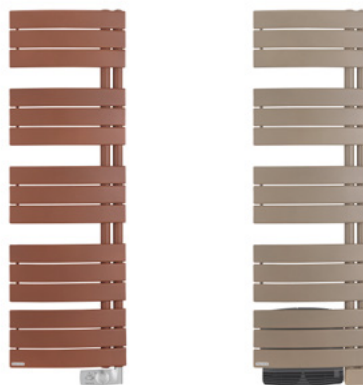

45 CM EN VERSION ÉLECTRIQUE AVEC OU SANS SOUFFLERIE

**PETITS
ESPACES**