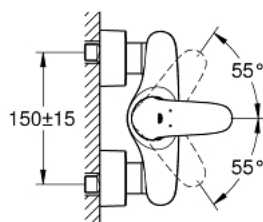

23 722 003 EUROSTYLE SOLID MITIGEUR MONOCOMMANDE DOUCHE

DESCRIPTION DU PRODUIT

- Montage mural apparent
- Levier plein en métal
- **GROHE SilkMove** Cartouche en céramique 35 mm
- avec limiteur de température
- **GROHE StarLight** Chrome éclatant et durable
- Limiteur de débit ajustable
- Sortie douche 1/2" avec clapet anti-retour intégré
- Raccords S à rosaces
- Rosaces métalliques
- Protégé contre les retours d'eau

23 722 003 EUROSTYLE SOLID MITIGEUR MONOCOMMANDE DOUCHE

PIÈCES DÉTACHÉES

- 1: levier (N ° de commande 46954000)
 - 2: Capuchon de recouvrement (N ° de commande 46436000)
 - 3: bague filetée (N ° de commande 46460000)
 - 4: Cartouche (N ° de commande 46374000)
 - 5: Clapets anti-retours (N ° de commande 48276000)
 - 6: Erou chromé avec partie fileté;e 1/2" ;
(N ° de commande 45044000)
 - 7: Raccord S mural (N ° de commande 12693000)
 - 8: Clé (N ° de commande 19332000)*
 - 9: Rallonge 1/2" 30 mm (N ° de commande 46238000)*
 - 10: Clé spéciale (N ° de commande 19377000)*
- *Accessoires spéciaux