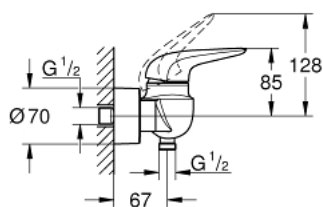

23 722 003 EUROSTYLE SOLID MITIGEUR MONOCOMMANDE DOUCHE

DESCRIPTION DU PRODUIT

- Montage mural apparent
- Levier plein en métal
- **GROHE SilkMove** Cartouche en céramique 35 mm
- avec limiteur de température
- **GROHE StarLight** Chrome éclatant et durable
- Limiteur de débit ajustable
- Sortie douche 1/2" avec clapet anti-retour intégré
- Raccords S à rosaces
- Rosaces métalliques
- Protégé contre les retours d'eau

23 722 003 EUROSTYLE SOLID MITIGEUR MONOCOMMANDE DOUCHE

PIÈCES DÉTACHÉES

- 1: levier (N ° de commande 46954000)
 - 2: Capuchon de recouvrement (N ° de commande 46436000)
 - 3: bague filetée (N ° de commande 46460000)
 - 4: Cartouche (N ° de commande 46374000)
 - 5: Clapets anti-retours (N ° de commande 48276000)
 - 6: Erou chromé avec partie fileté;e 1/2" ;
(N ° de commande 45044000)
 - 7: Raccord S mural (N ° de commande 12693000)
 - 8: Clé (N ° de commande 19332000)*
 - 9: Rallonge 1/2" 30 mm (N ° de commande 46238000)*
 - 10: Clé spéciale (N ° de commande 19377000)*
- *Accessoires spéciaux