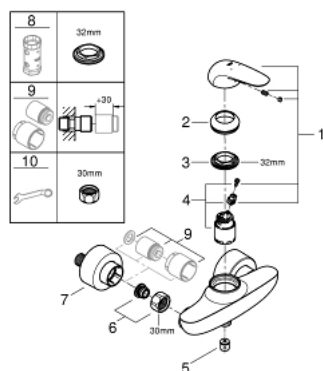

23 722 003 EUROSTYLE SOLID MITIGEUR MONOCOMMANDE DOUCHE

DESCRIPTION DU PRODUIT

- Montage mural apparent
- Levier plein en métal
- **GROHE SilkMove** Cartouche en céramique 35 mm
- avec limiteur de température
- **GROHE StarLight** Chrome éclatant et durable
- Limiteur de débit ajustable
- Sortie douche 1/2" avec clapet anti-retour intégré
- Raccords S à rosaces
- Rosaces métalliques
- Protégé contre les retours d'eau

23 722 003 EUROSTYLE SOLID MITIGEUR MONOCOMMANDE DOUCHE

PIÈCES DÉTACHÉES

- 1: levier (N ° de commande 46954000)
 - 2: Capuchon de recouvrement (N ° de commande 46436000)
 - 3: bague filetée (N ° de commande 46460000)
 - 4: Cartouche (N ° de commande 46374000)
 - 5: Clapets anti-retours (N ° de commande 48276000)
 - 6: Erou chromé avec partie fileté;e 1/2" ;
(N ° de commande 45044000)
 - 7: Raccord S mural (N ° de commande 12693000)
 - 8: Clé (N ° de commande 19332000)*
 - 9: Rallonge 1/2" 30 mm (N ° de commande 46238000)*
 - 10: Clé spéciale (N ° de commande 19377000)*
- *Accessoires spéciaux