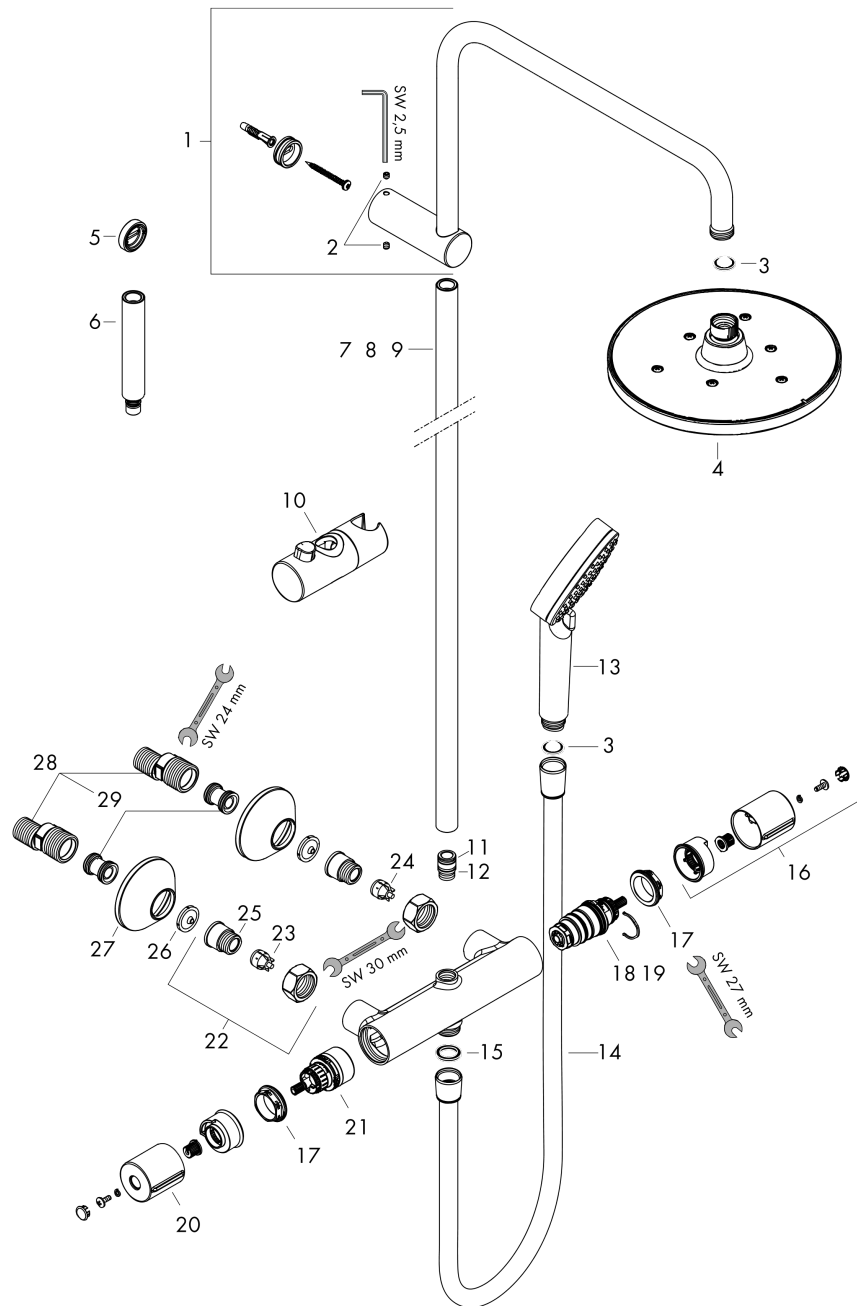

**Vernis Blend**

**Colonne de douche 200 1jet avec mitigeur thermostatique**

Surfaces: **chromé** Numéro d'article: **26276000**

**Schéma d'écoulement**

Vernis Blend

Colonne de douche 200 1jet avec mitigeur thermostatique

Surfaces: chromé Numéro d'article: 26276000

Vue éclatée

Année de construction: >04/21

**Vernis Blend****Colonne de douche 200 1jet avec mitigeur thermostatique**Surfaces: **chromé** Numéro d'article: **26276000****Liste des pièces détachées**

Année de construction: &gt;04/21

Pos.	Description	Numéro d'article	GP	UE
1	bras de douche	93768000	-	1
2	vis M5x5	98446000	-	1
3	filtre	94246000	-	1
4	pomme de douche	26271000	-	1
5	cale de compensation	93813000	-	1
6	rallonge 100 mm	94164000	-	1
7	tube	93906000	-	1
8	tube	93770000	-	1
9	tube	93907000	-	1
10	curseur complet	93729000	-	1
11	joint torique 11x2	98127000	-	1
12	joint torique 12x2	98214000	-	1
13	douchette	26270000	-	1
14	flexible Metaflex'C 1,60 m	28266000	-	1
15	joint	98058000	-	1
16	poignée thermostatique	93727000	-	1
17	écrou à six pans	98913000	-	1
18	cartouche thermostatique	98282000	-	1
19	cartouche inversée	92373000	-	1
20	poignée	93731000	-	1
21	mécanisme inverseur/arrêt	98283000	-	1
22	raccord G1/2	93730000	-	1
23	clapet anti-retour (résistant à la pression jusqu'à 2 MPa)	93136000	-	1
24	clapet anti-retour	96737000	-	1
25	joint torique 16x2	98133000	-	1
26	filtre	96922000	-	1
27	rosace Ø 70 mm	93718000	-	1
28	set des raccord-S (±12 mm)	94140000	-	1
29	amortisseur anti-coup de bélier	96429000	-	1