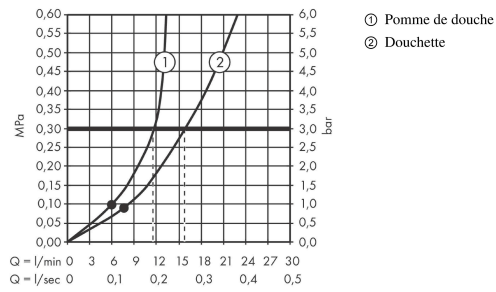

**Vernis Blend**

**Colonne de douche 200 1jet avec mitigeur thermostatique**

Surfaces: **chromé** Numéro d'article: **26276000**

**Schéma d'écoulement**

Vernis Blend

Colonne de douche 200 1jet avec mitigeur thermostatique

Surfaces: chromé Numéro d'article: 26276000

Vue éclatée

Année de construction: >04/21

**Vernis Blend****Colonne de douche 200 1jet avec mitigeur thermostatique**Surfaces: **chromé** Numéro d'article: **26276000****Liste des pièces détachées**