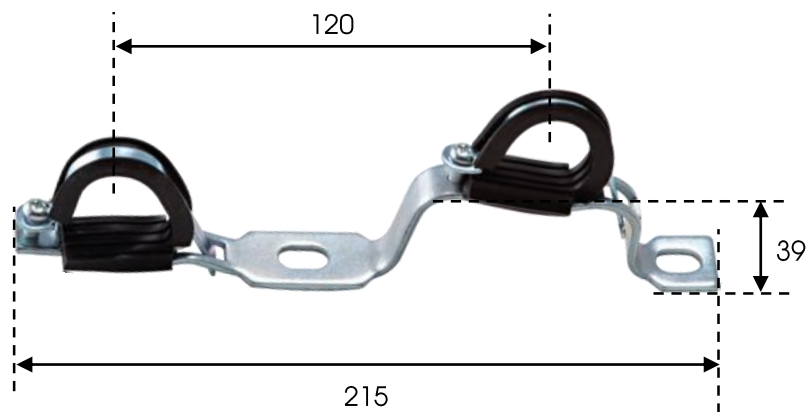

Fiche Technique Produit

Photo réf : 16533

/ Référence : 16525

/ Famille :
Accessoire collecteur

/ Matière :
Acier galvanisé
Caoutchouc

/ Désignation :
Support de collecteur isophonique pour collecteurs 3/4