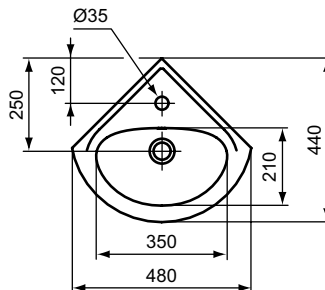

Ideal Standard

Lavabo/vasque/lave-mains

Ulysse

PORCHER

Réf. : E899701

Lave-mains d'angle 34 x 34 x 44 cm NF

Lave-mains d'angle 34 x 34 x 44 cm NF Ulysse en porcelaine vitrifiée blanc, percé d'1 trou central pour la robinetterie. Fixation murale par 2 tire-fonds non fournis

Coleur: 01 - Blanc

Plus de détails sur le produit :

Type:	Lave-mains
Montage:	Mural
Certifications :	NF
Trous de robinetterie :	1
Poids net (kg) :	8,20
Matériau :	Porcelaine vitrifiée
Hauteur (mm) :	150
Largeur (mm) :	480
Profondeur (mm) :	440
Forme:	Arc