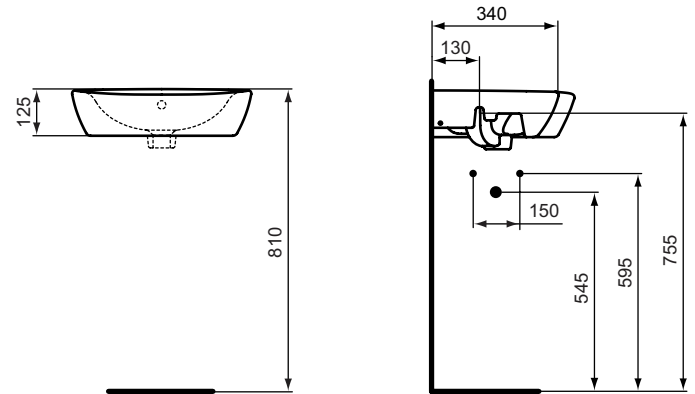

Ideal Standard

Lavabo/vasque/lave-mains

Ulysse

PORCHER

Réf. : E899701

Lave-mains d'angle 34 x 34 x 44 cm NF

Lave-mains d'angle 34 x 34 x 44 cm NF Ulysse en porcelaine vitrifiée blanc, percé d'1 trou central pour la robinetterie. Fixation murale par 2 tire-fonds non fournis

Coleur: 01 - Blanc

Plus de détails sur le produit :

Type:	Lave-mains
Montage:	Mural
Certifications :	NF
Trous de robinetterie :	1
Poids net (kg) :	8,20
Matériau :	Porcelaine vitrifiée
Hauteur (mm) :	150
Largeur (mm) :	480
Profondeur (mm) :	440
Forme:	Arc