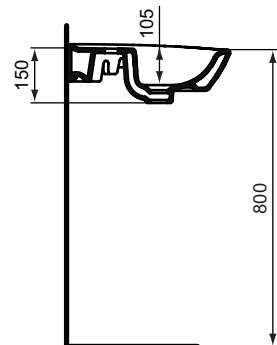

Ideal Standard

Lavabo/vasque/lave-mains

Ulysse

PORCHER

Réf. : E899701

Lave-mains d'angle 34 x 34 x 44 cm NF

Lave-mains d'angle 34 x 34 x 44 cm NF Ulysse en porcelaine vitrifiée blanc, percé d'1 trou central pour la robinetterie. Fixation murale par 2 tire-fonds non fournis

Coleur: 01 - Blanc

Plus de détails sur le produit :

Type:	Lave-mains
Montage:	Mural
Certifications :	NF
Trous de robinetterie :	1
Poids net (kg) :	8,20
Matériau :	Porcelaine vitrifiée
Hauteur (mm) :	150
Largeur (mm) :	480
Profondeur (mm) :	440
Forme:	Arc