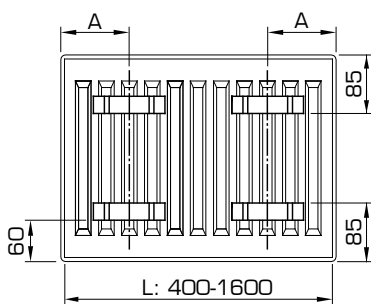

POSITIONS DES ÉTRIERS

Type 21/22/33

L	A
400-1600	133