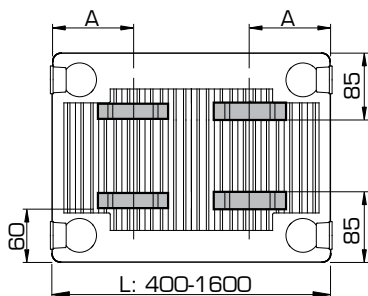

Type 11-33	x	x	N° d'art. (2 pc.)	N° d'art. (3 pc.)	Hauteur
	/	140	R509203	R509303	300
	103	240	R509204	R509304	400
	103	340	R509205	R509305	500
	103	440	R509206	R509306	600
	103	540	R509207	R509307	700
	103	740	R509209	R509309	900

À partir de L 1800 mm: 3 consoles.

POSITIONS DES ÉTRIERS

Type 21/22/33

L	A
400-1600	133

Type 21/22/33

L	A
1800-3000	133

Type 11

L	A
400	117
500-1600	150