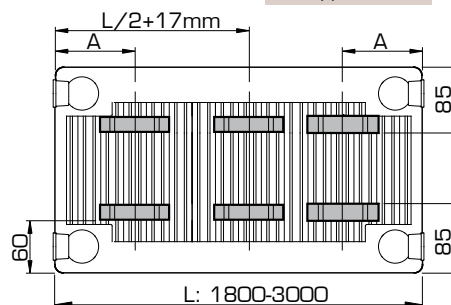

Type 11

L	A
1800-3000	150