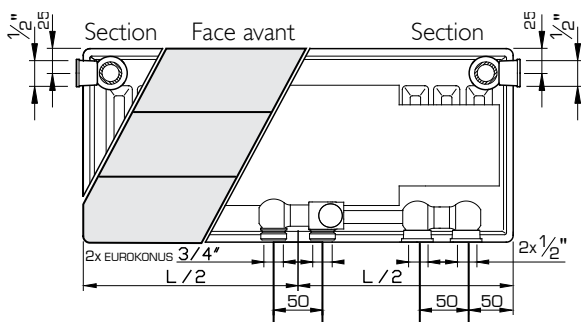

DIMENSIONS DE RACCORDEMENT

Type 21/22/33