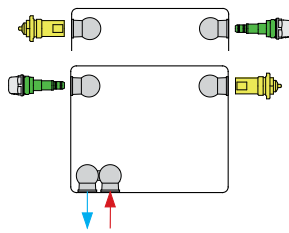

MODES DE RACCORDEMENT

Type 21/22/33

Radiateur
face avant
en version gauche

Type 21/22/33