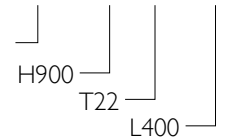

Les délais de livraison des autres produits dépendent du modèle: consultez votre grossiste.

PLANAR STYLE ECO

Art. 0451 09 22 04

Etiquette:
ECO DECO T11-33: 0451
ECO DECO LEFT (Gauche) T11-33: 0452

Hauteur	600			
	11	21	22	33
Type	11	21	22	33
W/m 75/65/20°C	911	1.208	1.537	2.180
400	274 190 0451061104	362 249 0451062104	461 318 0451062204	646 439 0451063304
500	343 238 0451061105	452 311 0451062105	575 397 0451062205	807 548 0451063305
600	412 286 0451061106	543 374 0451062106	691 476 0451062206	969 658 0451063306
700	480 333 0451061107	633 436 0451062107	806 556 0451062207	1.130 767 0451063307
800	549 381 0451061108	723 498 0451062108	922 635 0451062208	1.292 877 0451063308
900	617 428 0451061109	814 560 0451062109	1.036 714 0451062209	1.453 987 0451063309
1000	686 476 0451061110	904 623 0451062110	1.152 794 0451062210	1.615 1.096 0451063310
1200	823 571 0451061112	1.085 747 0451062112	1.382 952 0451062212	1.937 1.316 0451063312
1400	960 666 0451061114	1.266 871 0451062114	1.612 1.111 0451062214	2.260 1.535 0451063314
1600	1.098 761 0451061116	1.447 996 0451062116	1.842 1.270 0451062216	2.583 1.754 0451063316
1800	1.235 857 0451061118	1.627 1.120 0451062118	2.073 1.429 0451062218	2.906 1.973 0451063318
2000	1.372 952 0451061120	1.809 1.245 0451062120	2.303 1.588 0451062220	3.229 2.193 0451063320