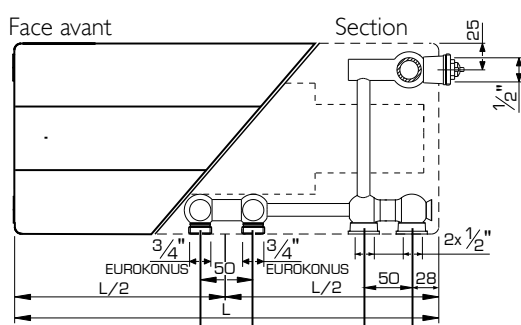

Radiateur
face avant
en version droite

DIMENSIONS DE RACCORDEMENT

Type 21/22/33

Links

Type 21/22/33

Type II

CONSOLES J (TYPE MONCLAC VDI 6036)

Type 11 Type 21 Type 22 Type 33

Type 11-33	x	x	N° d'art. (2 pc.)	N° d'art. (3 pc.)	Hauteur
	/	140	R509203	R509303	300
	103	240	R509204	R509304	400
	103	340	R509205	R509305	500
	103	440	R509206	R509306	600
	103	540	R509207	R509307	700
	103	740	R509209	R509309	900