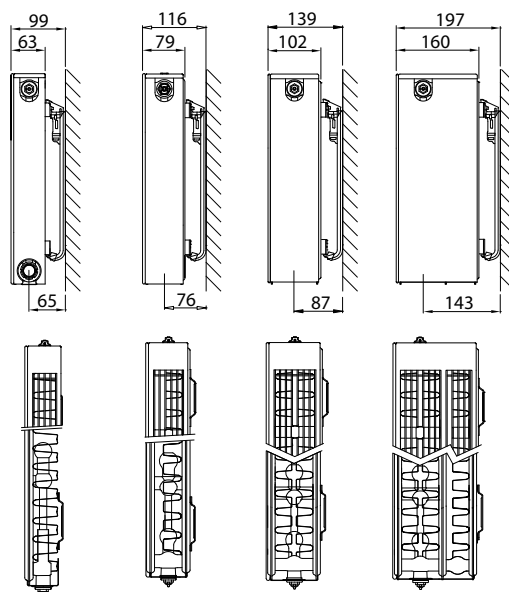

Données techniques

Caractéristiques nominales et émissions suivant EN442 75/65/20°C et par mètre de radiateur

Formule caractéristique

$$\Phi = K_M \times \Delta T^n$$

Hauteur		Type 11	Type 21	Type 22	Type 33	Hauteur
300	W			887	1.259	300
	kg			18,85	26,45	
	l			2,90	4,35	
	m²			3,51	5,26	
	n			1,27	1,31	
400	W	626	886	1.117	1.587	400
	kg	16,13	21,95	24,95	35,12	
	l	2,34	4,11	3,88	5,82	
	m²	2,95	3,37	4,92	7,38	
	n	1,29	1,28	1,28	1,32	
500	W	774	1.053	1.333	1.893	500
	kg	20,39	27,28	31,05	43,78	
	l	2,80	4,93	4,87	7,28	
	m²	3,80	4,31	6,33	9,49	
	n	1,28	1,30	1,29	1,35	
600	W	911	1.208	1.537	2.180	600
	kg	24,65	32,60	37,15	52,45	
	l	3,25	5,75	5,85	8,75	
	m²	4,66	5,24	7,74	11,61	
	n	1,27	1,30	1,29	1,35	
700	W	1.038	1.353	1.732	2.452	700
	kg	28,91	37,85	42,82	61,13	
	l	3,77	6,63	6,73	10,19	
	m²	5,51	6,18	9,15	13,72	
	n	1,28	1,29	1,30	1,34	
900	W	1.260	1.616	2.096	2.952	900
	kg	37,43	48,35	54,15	78,50	
	l	4,80	8,40	8,50	13,06	
	m²	7,22	8,05	11,97	17,96	
	n	1,29	1,29	1,31	1,34	

W=puissance par mètre / kg=poids par mètre / l=contenance par mètre / m²=surface par mètre / n=pente
Le fabricant se réserve le droit de changer les spécifications sans avis préalable.