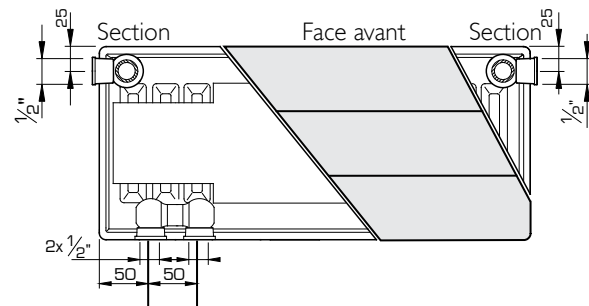

Radiateur
face avant
en version droite

DIMENSIONS DE RACCORDEMENT

Type 21/22/33

Links

Type 21/22/33

Type II

CONSOLES J (TYPE MONCLAC VDI 6036)

Type 11 Type 21 Type 22 Type 33

Type 11-33	x	x	N° d'art. (2 pc.)	N° d'art. (3 pc.)	Hauteur
	/	140	R509203	R509303	300
	103	240	R509204	R509304	400
	103	340	R509205	R509305	500
	103	440	R509206	R509306	600
	103	540	R509207	R509307	700
	103	740	R509209	R509309	900