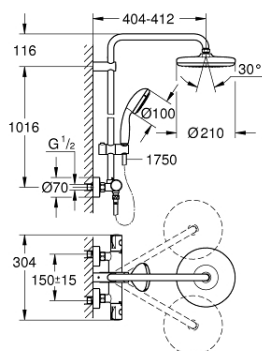

26 848 000 TEMPESTA SYSTEM 210 COLONNE DE DOUCHE AVEC MITIGEUR THERMOSTATIQUE

DESCRIPTION DU PRODUIT

- Composé de :
- Bras de douche de 390 mm orientable horizontalement
- Mitigeur thermostatique incluant fonction inverseur 2 sorties
- Permet le changement entre :
- Douche de tête Tempesta 210
- blanc
- Jet : Rain
- **GROHE EcoJoy** débit limité inférieur à 9.5 l/min
- Avec rotule
- Angle de rotation $\pm 15^\circ$
- Douchette Tempesta 100 (28 419)
- **3 jets :**
- GROHE Rain O2, Pluie, Massage
- **GROHE EcoJoy** débit limité inférieur à 9.5 l/min
- Curseur ajustable en hauteur
- Flexible Rotaflex 1750 mm 1/2" x 1/2" (28 410)
- **GROHE TurboStat** Régulation de la température quasi-instantanée et sécurité anti-brûlures en cas de coupure d'eau froide
- **GROHE SafeStop** butée à 38°C
- **GROHE SafeStop Plus** limiteur de température à 43°C (livré non monté)
- **GROHE DreamSpray** jet parfaitement uniforme
- **GROHE StarLight** Chrome éclatant et durable
- **GROHE EcoJoy** débit limité inférieur à 9.5 l/min
- Procédé anti-calcaire **SpeedClean**
- Inner WaterGuide, longévité maximale
- Système anti-torsion
- **Convient pour chauffe-eau instantané à partir de 18 kW/h**
- Débit minimum nécessaire 7 l/min.
- Option : tablette GROHE EasyReach (26 362)
- **Version GROHE Professional**