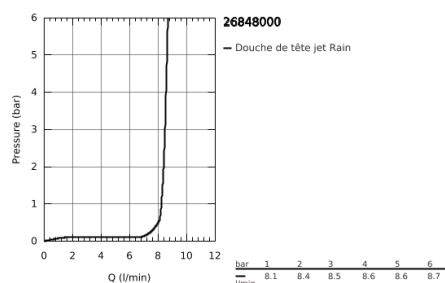

26 848 000 TEMPESTA SYSTEM 210 COLONNE DE DOUCHE AVEC MITIGEUR THERMOSTATIQUE

DESCRIPTION DU PRODUIT

- Composé de :
- Bras de douche de 390 mm orientable horizontalement
- Mitigeur thermostatique incluant fonction inverseur 2 sorties
- Permet le changement entre :
- Douche de tête Tempesta 210
- blanc
- Jet : Rain
- **GROHE EcoJoy** débit limité inférieur à 9.5 l/min
- Avec rotule
- Angle de rotation $\pm 15^\circ$
- Douchette Tempesta 100 (28 419)
- **3 jets :**
- GROHE Rain O2, Pluie, Massage
- **GROHE EcoJoy** débit limité inférieur à 9.5 l/min
- Curseur ajustable en hauteur
- Flexible Rotaflex 1750 mm 1/2" x 1/2" (28 410)
- **GROHE TurboStat** Régulation de la température quasi-instantanée et sécurité anti-brûlures en cas de coupure d'eau froide
- **GROHE SafeStop** butée à 38°C
- **GROHE SafeStop Plus** limiteur de température à 43°C (livré non monté)
- **GROHE DreamSpray** jet parfaitement uniforme
- **GROHE StarLight** Chrome éclatant et durable
- **GROHE EcoJoy** débit limité inférieur à 9.5 l/min
- Procédé anti-calcaire **SpeedClean**
- Inner WaterGuide, longévité maximale
- Système anti-torsion
- **Convient pour chauffe-eau instantané à partir de 18 kW/h**
- Débit minimum nécessaire 7 l/min.
- Option : tablette GROHE EasyReach (26 362)
- **Version GROHE Professional**