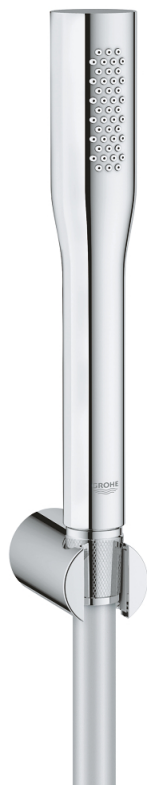

27 369 000 EUPHORIA COSMOPOLITAN STICK ENSEMBLE DE DOUCHE 1 JET AVEC SUPPORT MURAL

DESCRIPTION DU PRODUIT

- Composé de :
- Douchette à main
- Support mural
- Flexible de douche Silverflex 1500 mm (28 364)
- GROHE EcoJoy débit limité inférieur à 9.5 l/min
- GROHE StarLight Chrome éclatant et durable
- Procédé anti-calcaire SpeedClean
- Inner WaterGuide, longévité maximale
- Système anti-torsion

27 369 000 **EUPHORIA COSMOPOLITAN STICK ENSEMBLE DE DOUCHE 1 JET AVEC
SUPPORT MURAL**

PIÈCES DÉTACHÉES

1: Filtre (N ° de commande 0700200M)