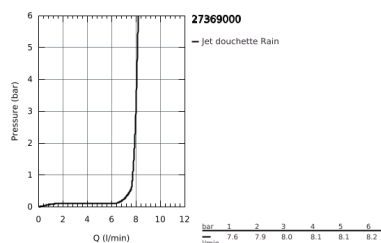

27 369 000 EUPHORIA COSMOPOLITAN STICK ENSEMBLE DE DOUCHE 1 JET AVEC SUPPORT MURAL

DESCRIPTION DU PRODUIT

- Composé de :
- Douchette à main
- Support mural
- Flexible de douche Silverflex 1500 mm (28 364)
- GROHE EcoJoy débit limité inférieur à 9.5 l/min
- GROHE StarLight Chrome éclatant et durable
- Procédé anti-calcaire SpeedClean
- Inner WaterGuide, longévité maximale
- Système anti-torsion

27 369 000 **EUPHORIA COSMOPOLITAN STICK ENSEMBLE DE DOUCHE 1 JET AVEC
SUPPORT MURAL**

PIÈCES DÉTACHÉES

1: Filtre (N ° de commande 0700200M)