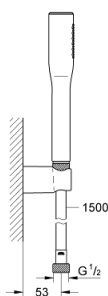

27 369 000 EUPHORIA COSMOPOLITAN STICK ENSEMBLE DE DOUCHE 1 JET AVEC SUPPORT MURAL

DESCRIPTION DU PRODUIT

- Composé de :
- Douchette à main
- Support mural
- Flexible de douche Silverflex 1500 mm (28 364)
- GROHE EcoJoy débit limité inférieur à 9.5 l/min
- GROHE StarLight Chrome éclatant et durable
- Procédé anti-calcaire SpeedClean
- Inner WaterGuide, longévité maximale
- Système anti-torsion

27 369 000 **EUPHORIA COSMOPOLITAN STICK ENSEMBLE DE DOUCHE 1 JET AVEC
SUPPORT MURAL**

PIÈCES DÉTACHÉES

1: Filtre (N ° de commande 0700200M)