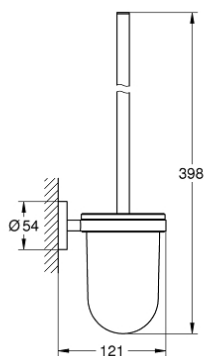

40 374 001 ESSENTIALS PORTE-BALAI DE WC

DESCRIPTION DU PRODUIT

- Verre / métal
- Montage mural apparent
- Fixations cachées
- GROHE StarLight Chrome éclatant et durable
- Fixation avec vis incluses ou avec colle non incluse

40 374 001 ESSENTIALS PORTE-BALAI DE WC

PIÈCES DÉTACHÉES

1: Brosse de remplacement (N ° de commande 40392000)

1.1: tête de brosse pour rechange (N ° de commande 40791001)

2: Verre de remplacement pour brosse (N ° de commande 40393000)