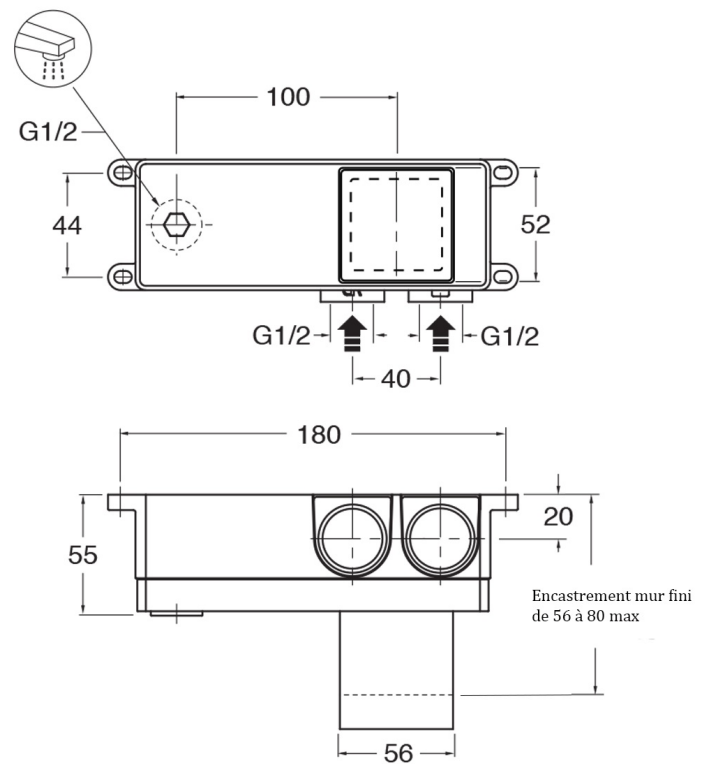

CS20000 : Mécanisme mitigeur lavabo encastré CORPS ENCASTRES

Caractéristiques

- Corps laiton DZT
- Cartouche Life Time
- Poignée à droite
- Garantie 8 ans