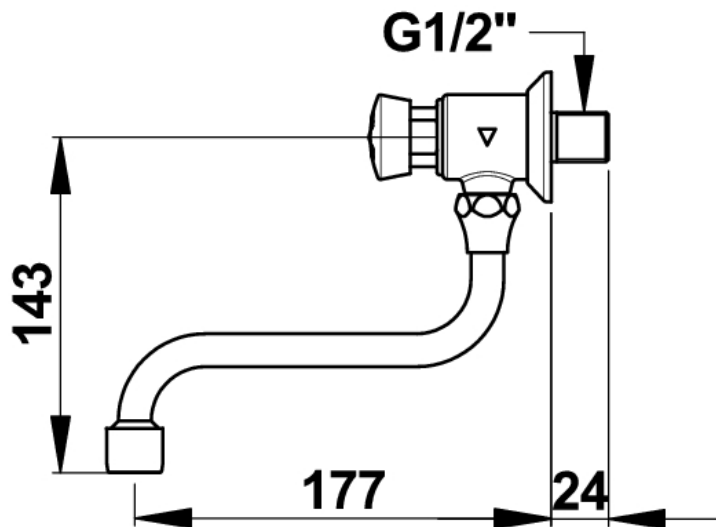

Gamme : Robinet simple temporisé pour lavabo

Réf : 31815 - PRESTO 612 mural - Bec tournant

> Pression d'utilisation recommandée :

- 1 à 5 bars

> Débit :

- 3 l/mn à 3 bars - Réglage 4 positions
- Dispositif anti-coup du béliet

> Durée d'écoulement :

- 15 secondes ± 5 secondes

> Alimentation hydraulique :

- Mâle G 1/2" (15x21) en eau froide

> Résistance thermique :

- Ce robinet résiste à une température de 75°C durant 30 minutes dans le cadre de chocs thermiques

> Sécurité :

- Tête interchangeable et bouton non tournant évitant tout risque d'usure prématurée
- Repère par point de couleur inusable et indémontable

> Livré avec :

- Notice de pose

> Normes / Agréments :