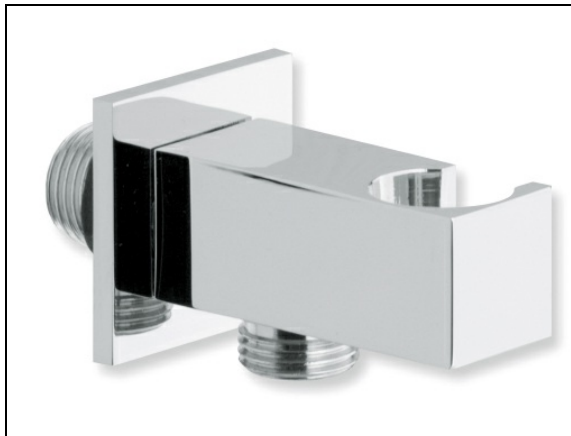

QD64051 : Applique prise d'eau carrée
HYDROTHERAPIE

CRISTINA
RUBINETTERIE
ondyna

51 > chromé

Caractéristiques

- Longueur 75 mm, rosace carré de 50 mm, épaisseur 4mm
- MM 1/2"
- Garantie 2 ans