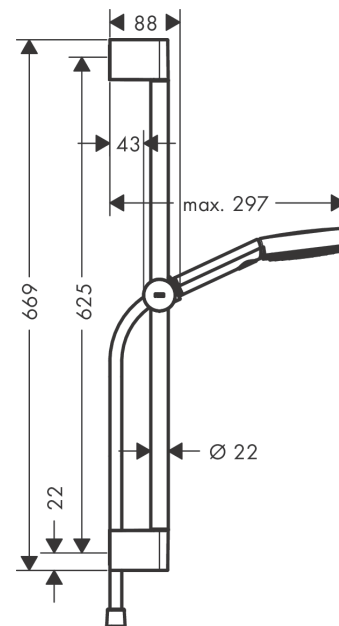

#### Caractéristiques

- comprenant : douchette, curseur, barre de douche, flexible de douche
- dimension: 105 mm
- jet PowderRain, jet IntenseRain, jet massage
- changement de jet via le bouton Select
- support de douchette réglable en hauteur grâce au bouton situé sur le côté externe du curseur
- débit: 8,2 l/min sous 3 bars de pression
- diamètre de la barre de douche: 22 mm
- longueur du tube: 669 mm
- profile du tube montant: rond
- distance de percement 625 mm
- supports muraux synthétique

### Schéma d'écoulement

Les valeurs de consommation ont été mesurées dans la pratique, avec les robinetteries correspondantes (thermostat/mélangeur/vanne sous crépi)