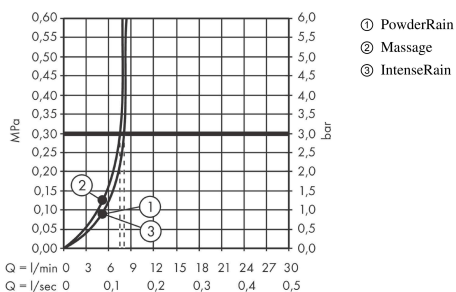

#### Caractéristiques

- comprenant : douchette, curseur, barre de douche, flexible de douche
- dimension: 105 mm
- jet PowderRain, jet IntenseRain, jet massage
- changement de jet via le bouton Select
- support de douchette réglable en hauteur grâce au bouton situé sur le côté externe du curseur
- débit: 8,2 l/min sous 3 bars de pression
- diamètre de la barre de douche: 22 mm
- longueur du tube: 669 mm
- profile du tube montant: rond
- distance de percement 625 mm
- supports muraux synthétique

### Schéma d'écoulement

Les valeurs de consommation ont été mesurées dans la pratique, avec les robinetteries correspondantes (thermostat/mélangeur/vanne sous crépi)