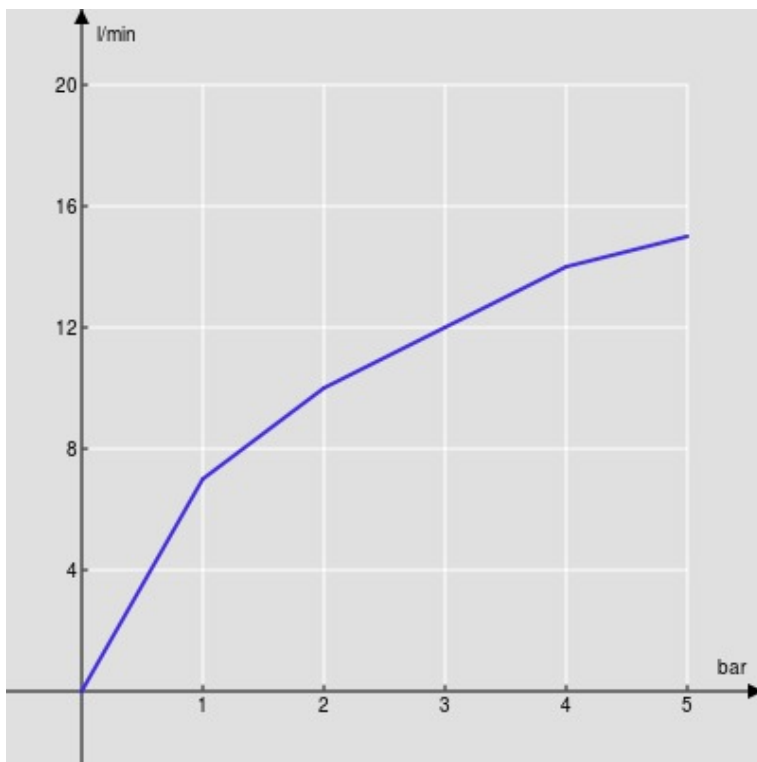

CARACTÉRISTIQUES

Mitigeur monocommande

Velvet black

Mousseur anticalcaire M 24 x 1

Vidage 1 1/4" push

Flexibles inox ø 3/8"

Cartouche à double position et limiteur de débit 50 %

Emballage: 41 x 21 x 7 cm / 0,006027 m³ / 1,89 kg

GRAPHIQUE DE DÉBIT: CHAUDE/FROIDE

— Aérateur

GRAPHIQUE DE DÉBIT: MITIGÉE

— Aérateur