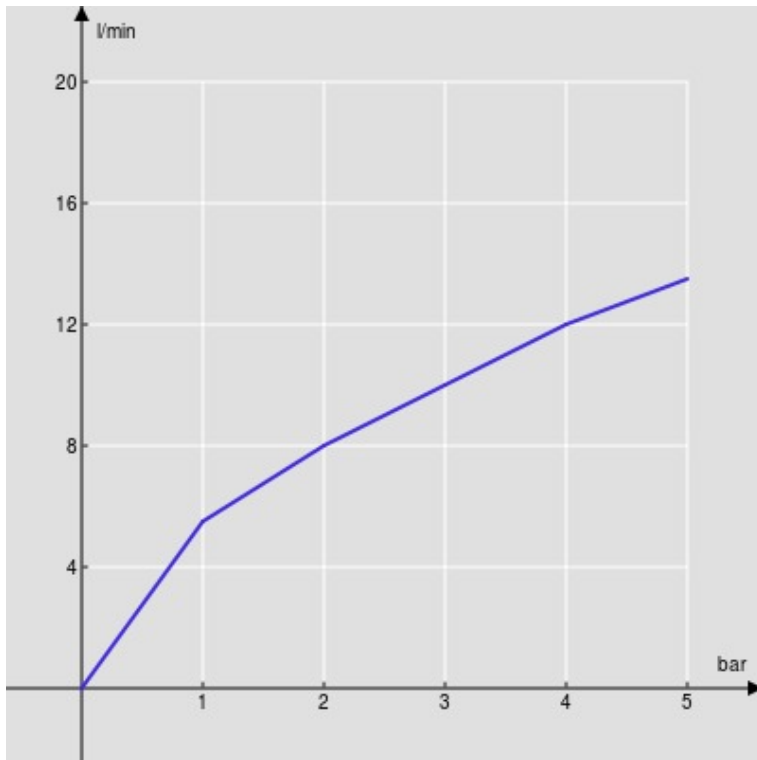

CARACTÉRISTIQUES

Mitigeur monocommande

Velvet black

Mousseur anticalcaire M 24 x 1

Vidage 1 1/4" push

Flexibles inox ø 3/8"

Cartouche à double position et limiteur de débit 50 %

Emballage: 41 x 21 x 7 cm / 0,006027 m³ / 1,89 kg

GRAPHIQUE DE DÉBIT: CHAUDE/FROIDE

— Aérateur

GRAPHIQUE DE DÉBIT: MITIGÉE

— Aérateur