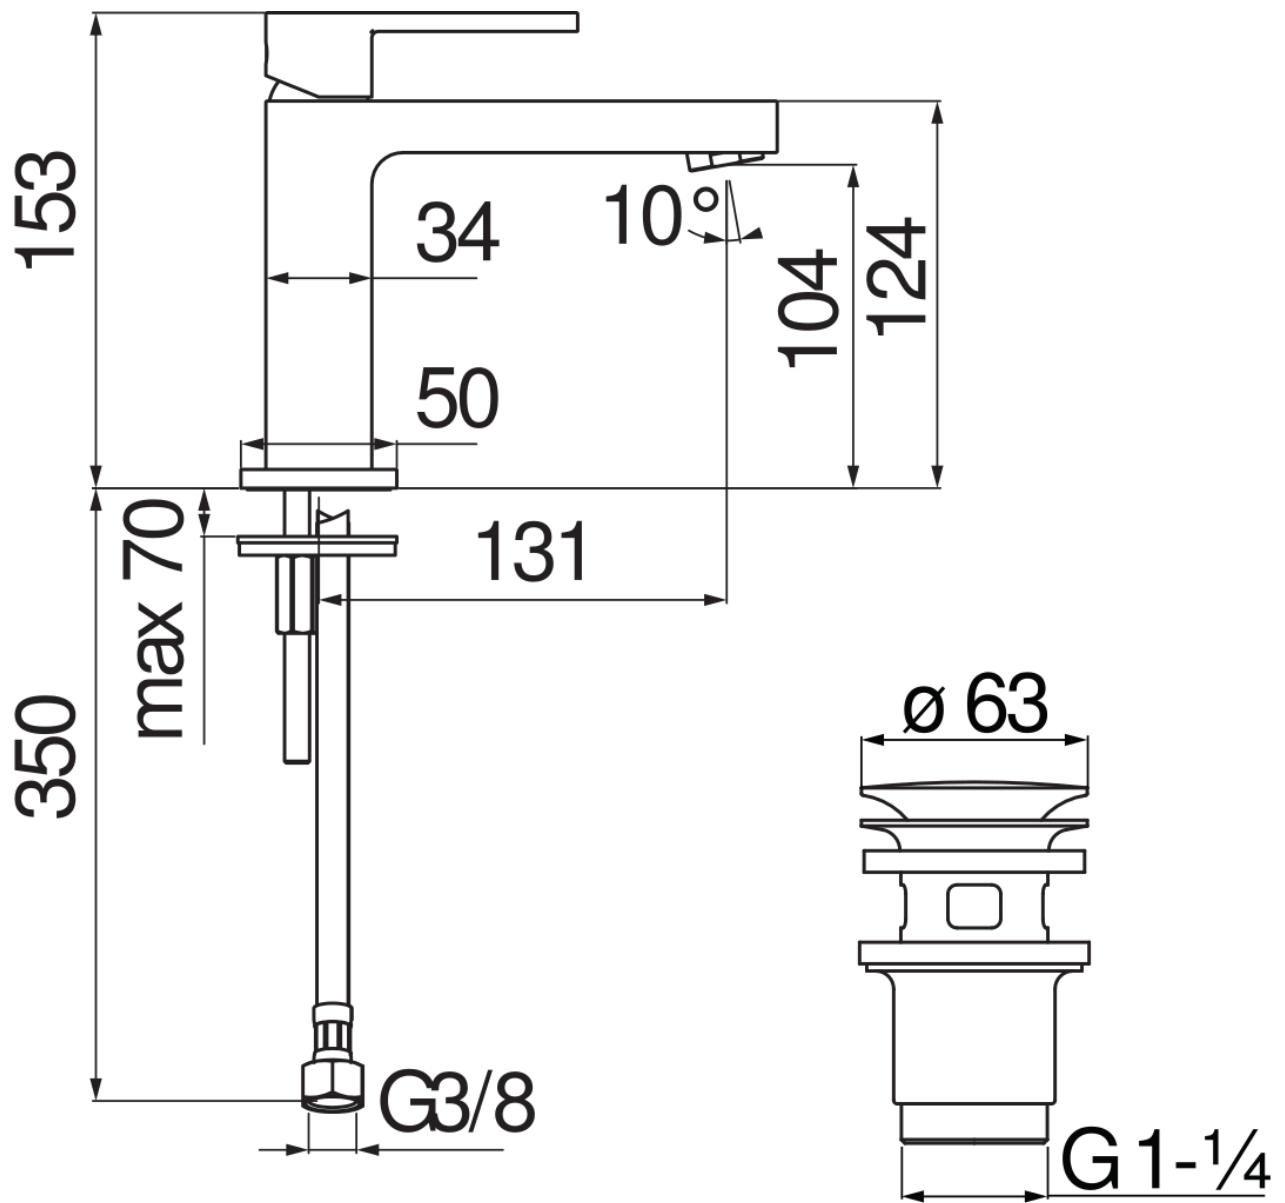

CARACTÉRISTIQUES

Mitigeur monocommande

Velvet black

Mousseur anticalcaire M 24 x 1

Vidage 1 1/4" push

Flexibles inox ø 3/8"

Cartouche à double position et limiteur de débit 50 %

Emballage: 41 x 21 x 7 cm / 0,006027 m³ / 1,89 kg

GRAPHIQUE DE DÉBIT: CHAUDE/FROIDE

— Aérateur

GRAPHIQUE DE DÉBIT: MITIGÉE

— Aérateur