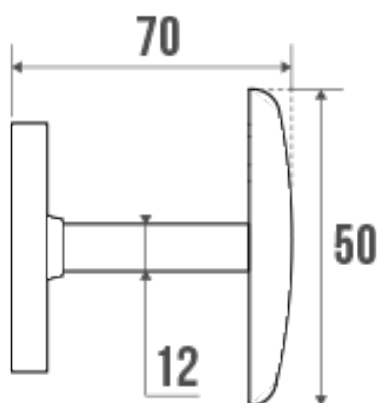

Fiche technique

Informations

Désignation	ECO - Porte-peignoir 1 tête, Chromé
Référence	823901

Description

Tête Ø 65 mm. Acier chromé.

Parfaitement adapté pour l'usage en Collectivités.

Caractéristiques techniques

Finition	Chromé
Dimensions	50 x 70 mm
Diamètre Ø	50 mm
Matière	Acier
Poids brut	0.070 kg

Conditionnement	Sachet plastique neutre
Garantie	1 an
Poids net	0.070 kg
Gencod	3563398239010
Code douanier	7324900010
Notice	Aucune notice disponible