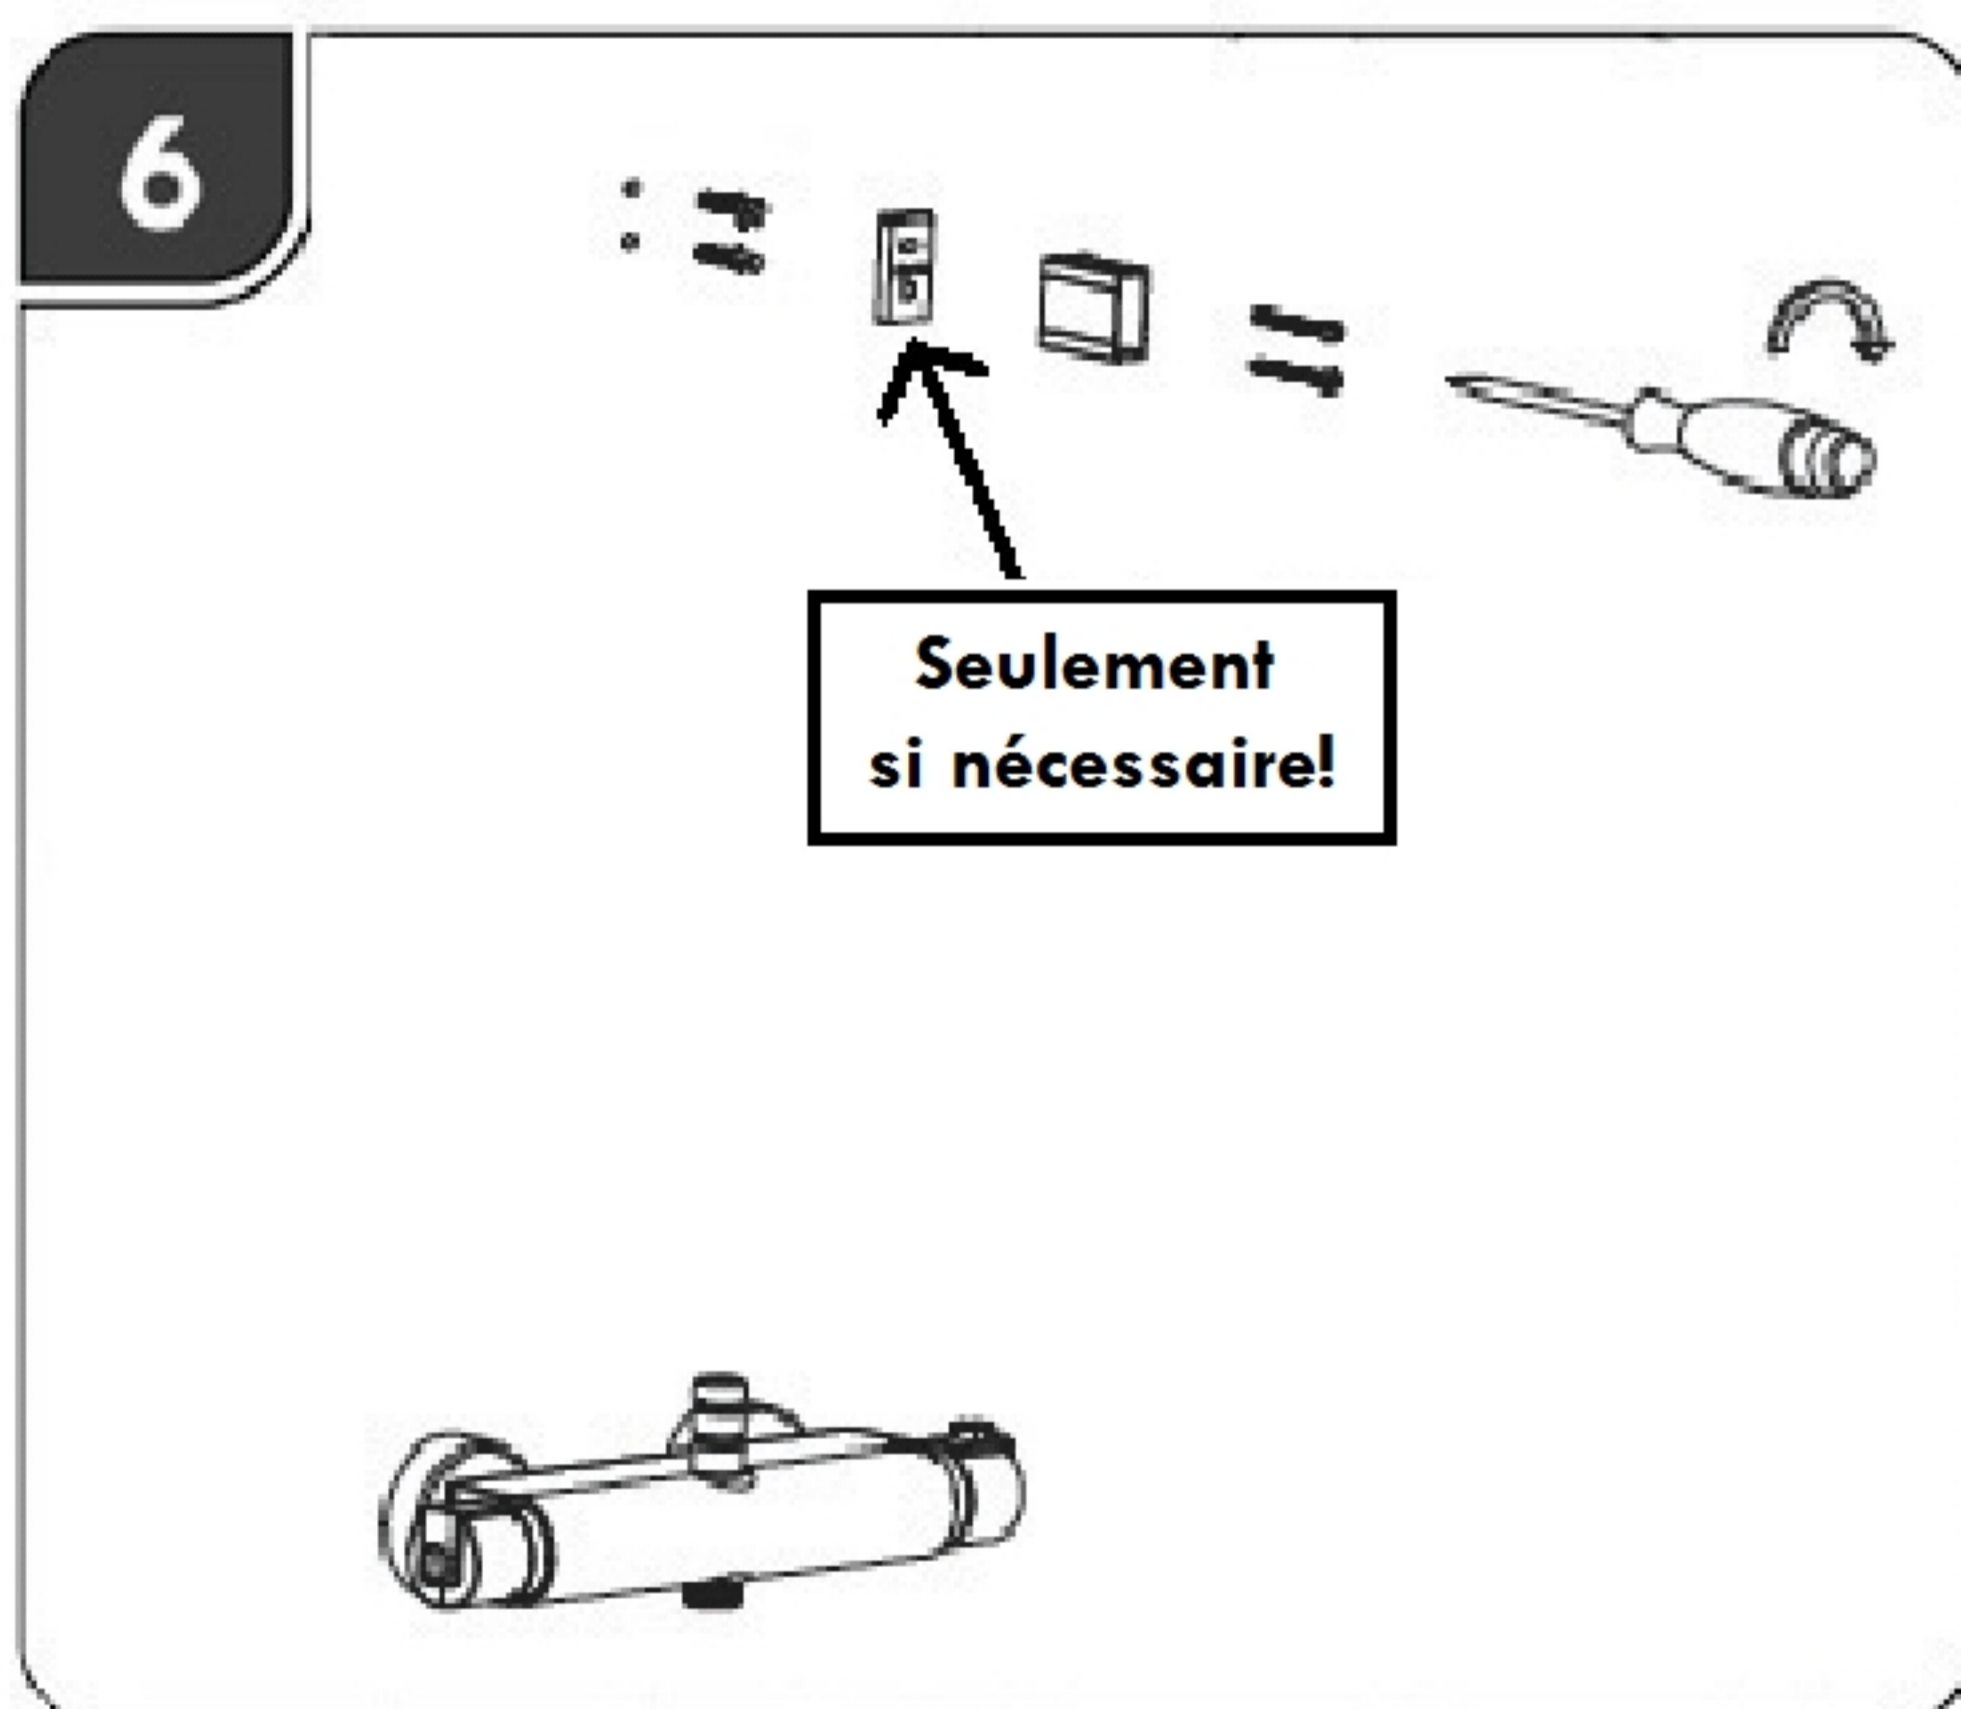

# PM09078/CH

Colonne de douche avec thermostatique et poignées en métal, douche de tete 250mm et douchette 3-Fonctions

<b>P bar</b>	<b>T °C</b>
<p>MAX 10</p> <p>0.5 1 5</p>	<p>MAX 80</p> <p>55 65</p>

<b>Q 3bar</b>	
<p>l/min MAX</p> <p><b>12</b></p>	<p>l/min MAX</p> <p><b>12</b></p>