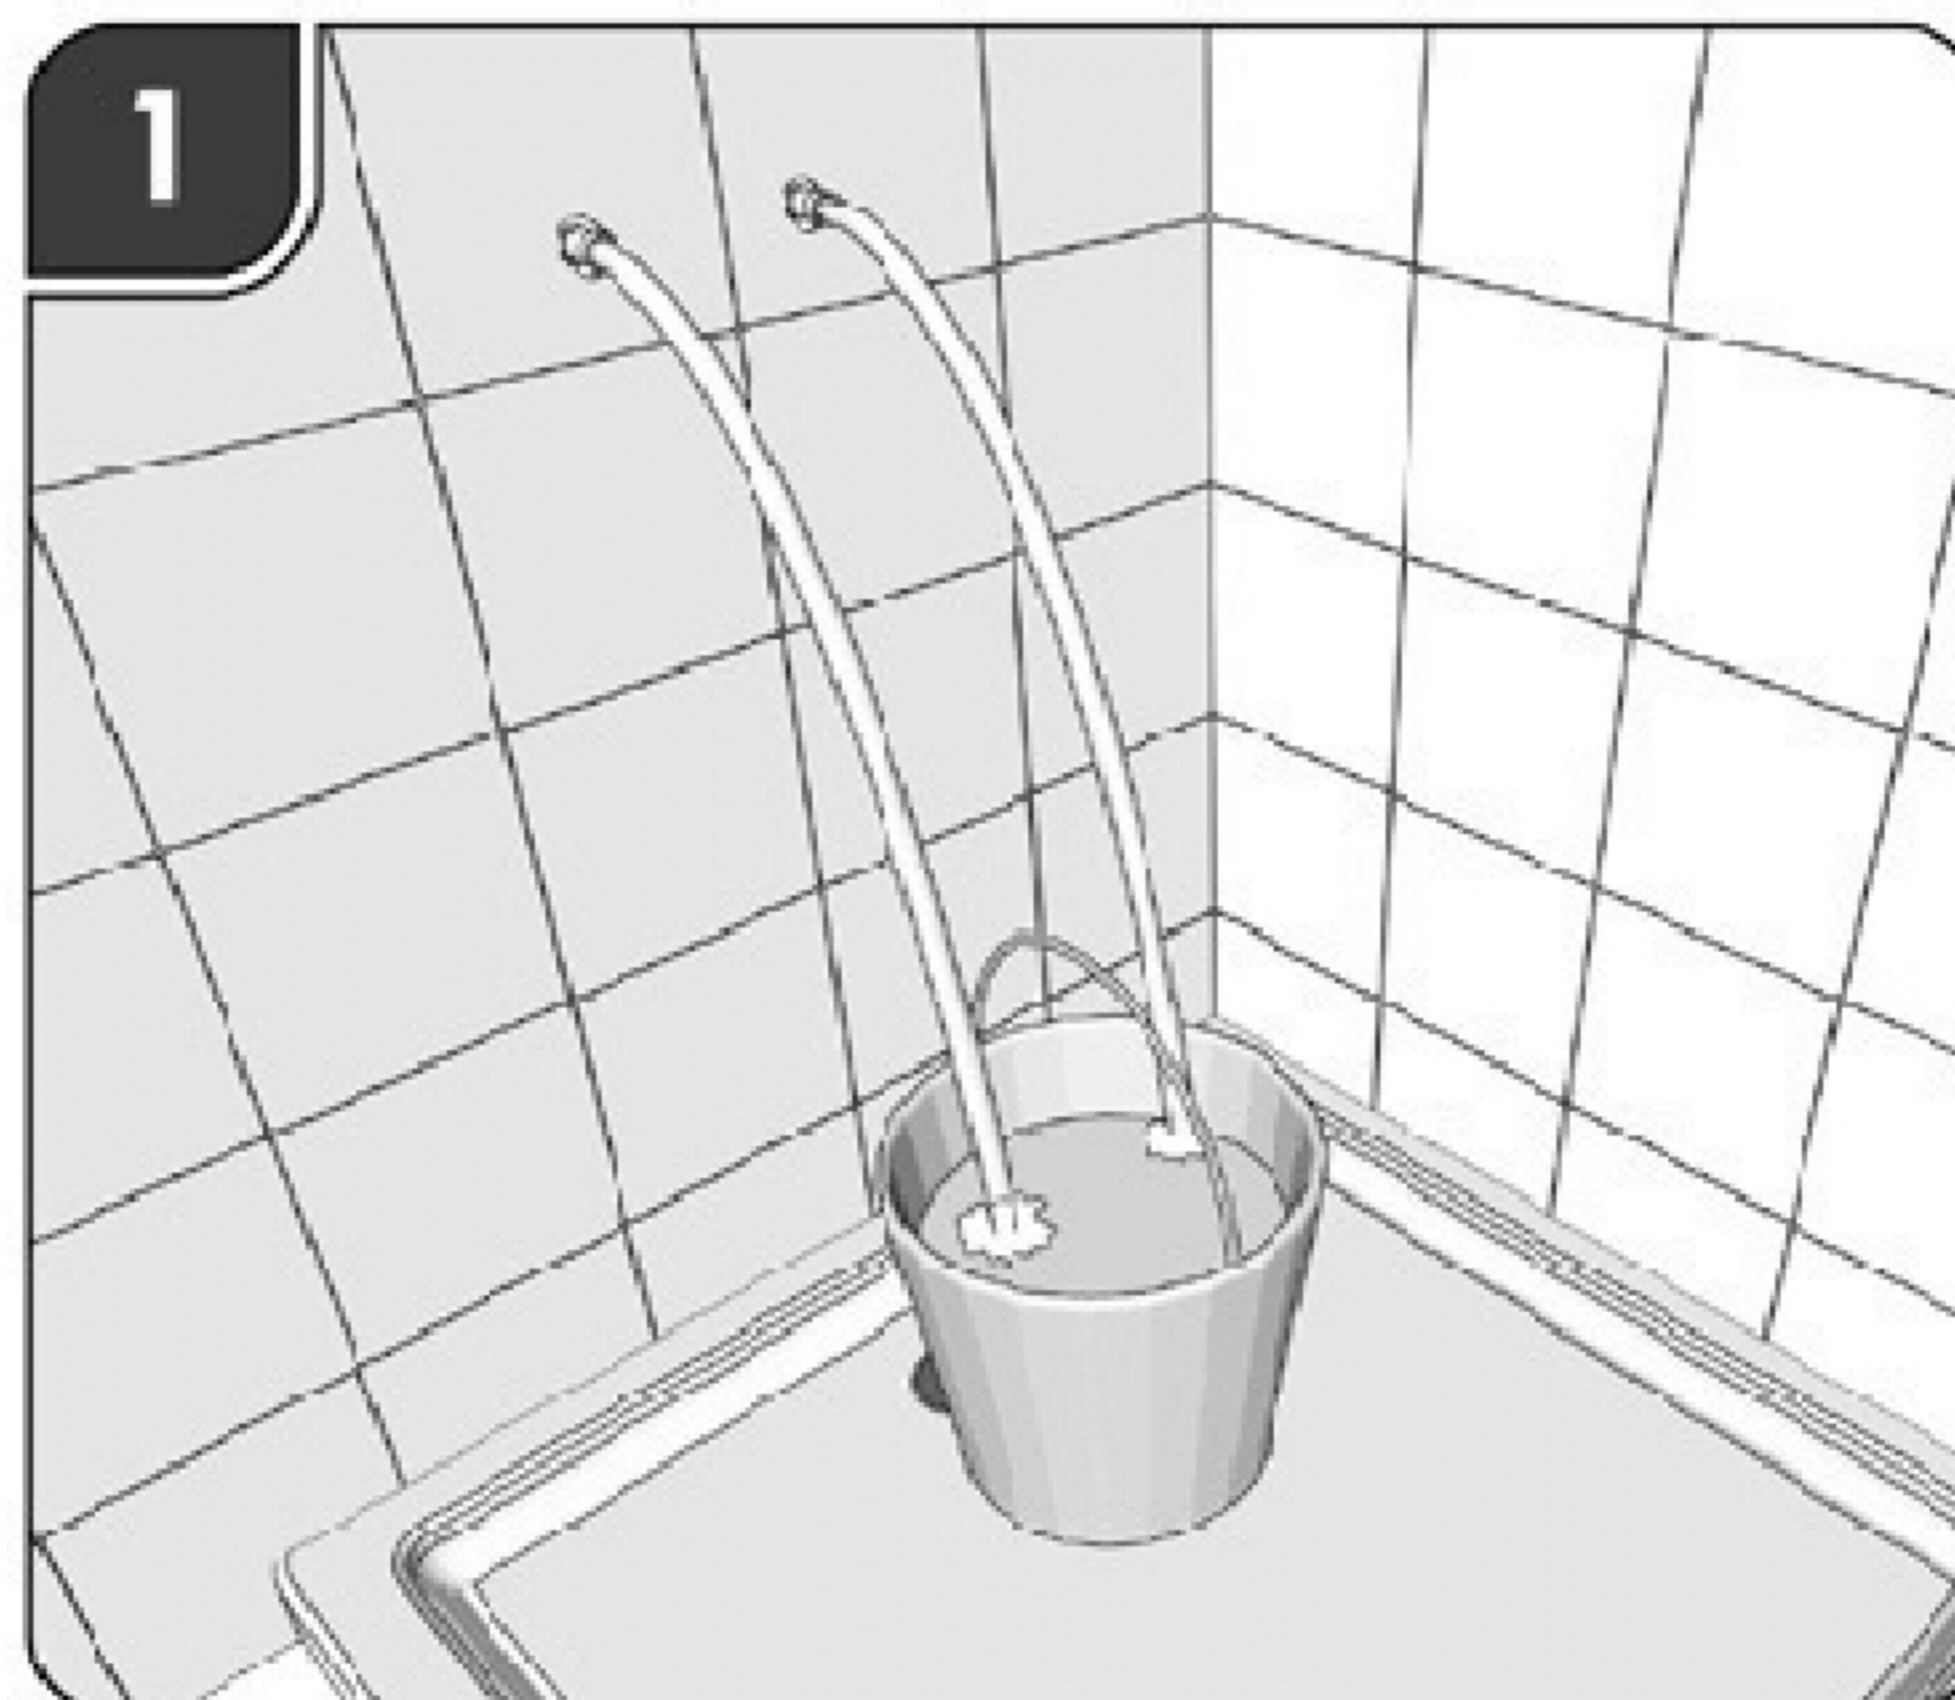

# PM09078/CH

Colonne de douche avec thermostatique et poignées en métal, douche de tete 250mm et douchette 3-Fonctions

<b>P bar</b>	<b>T °C</b>
<p>MAX 10</p> <p>0.5 1 5</p>	<p>MAX 80</p> <p>55 65</p>

<b>Q 3bar</b>	
<p>l/min MAX</p> <p><b>12</b></p>	<p>l/min MAX</p> <p><b>12</b></p>