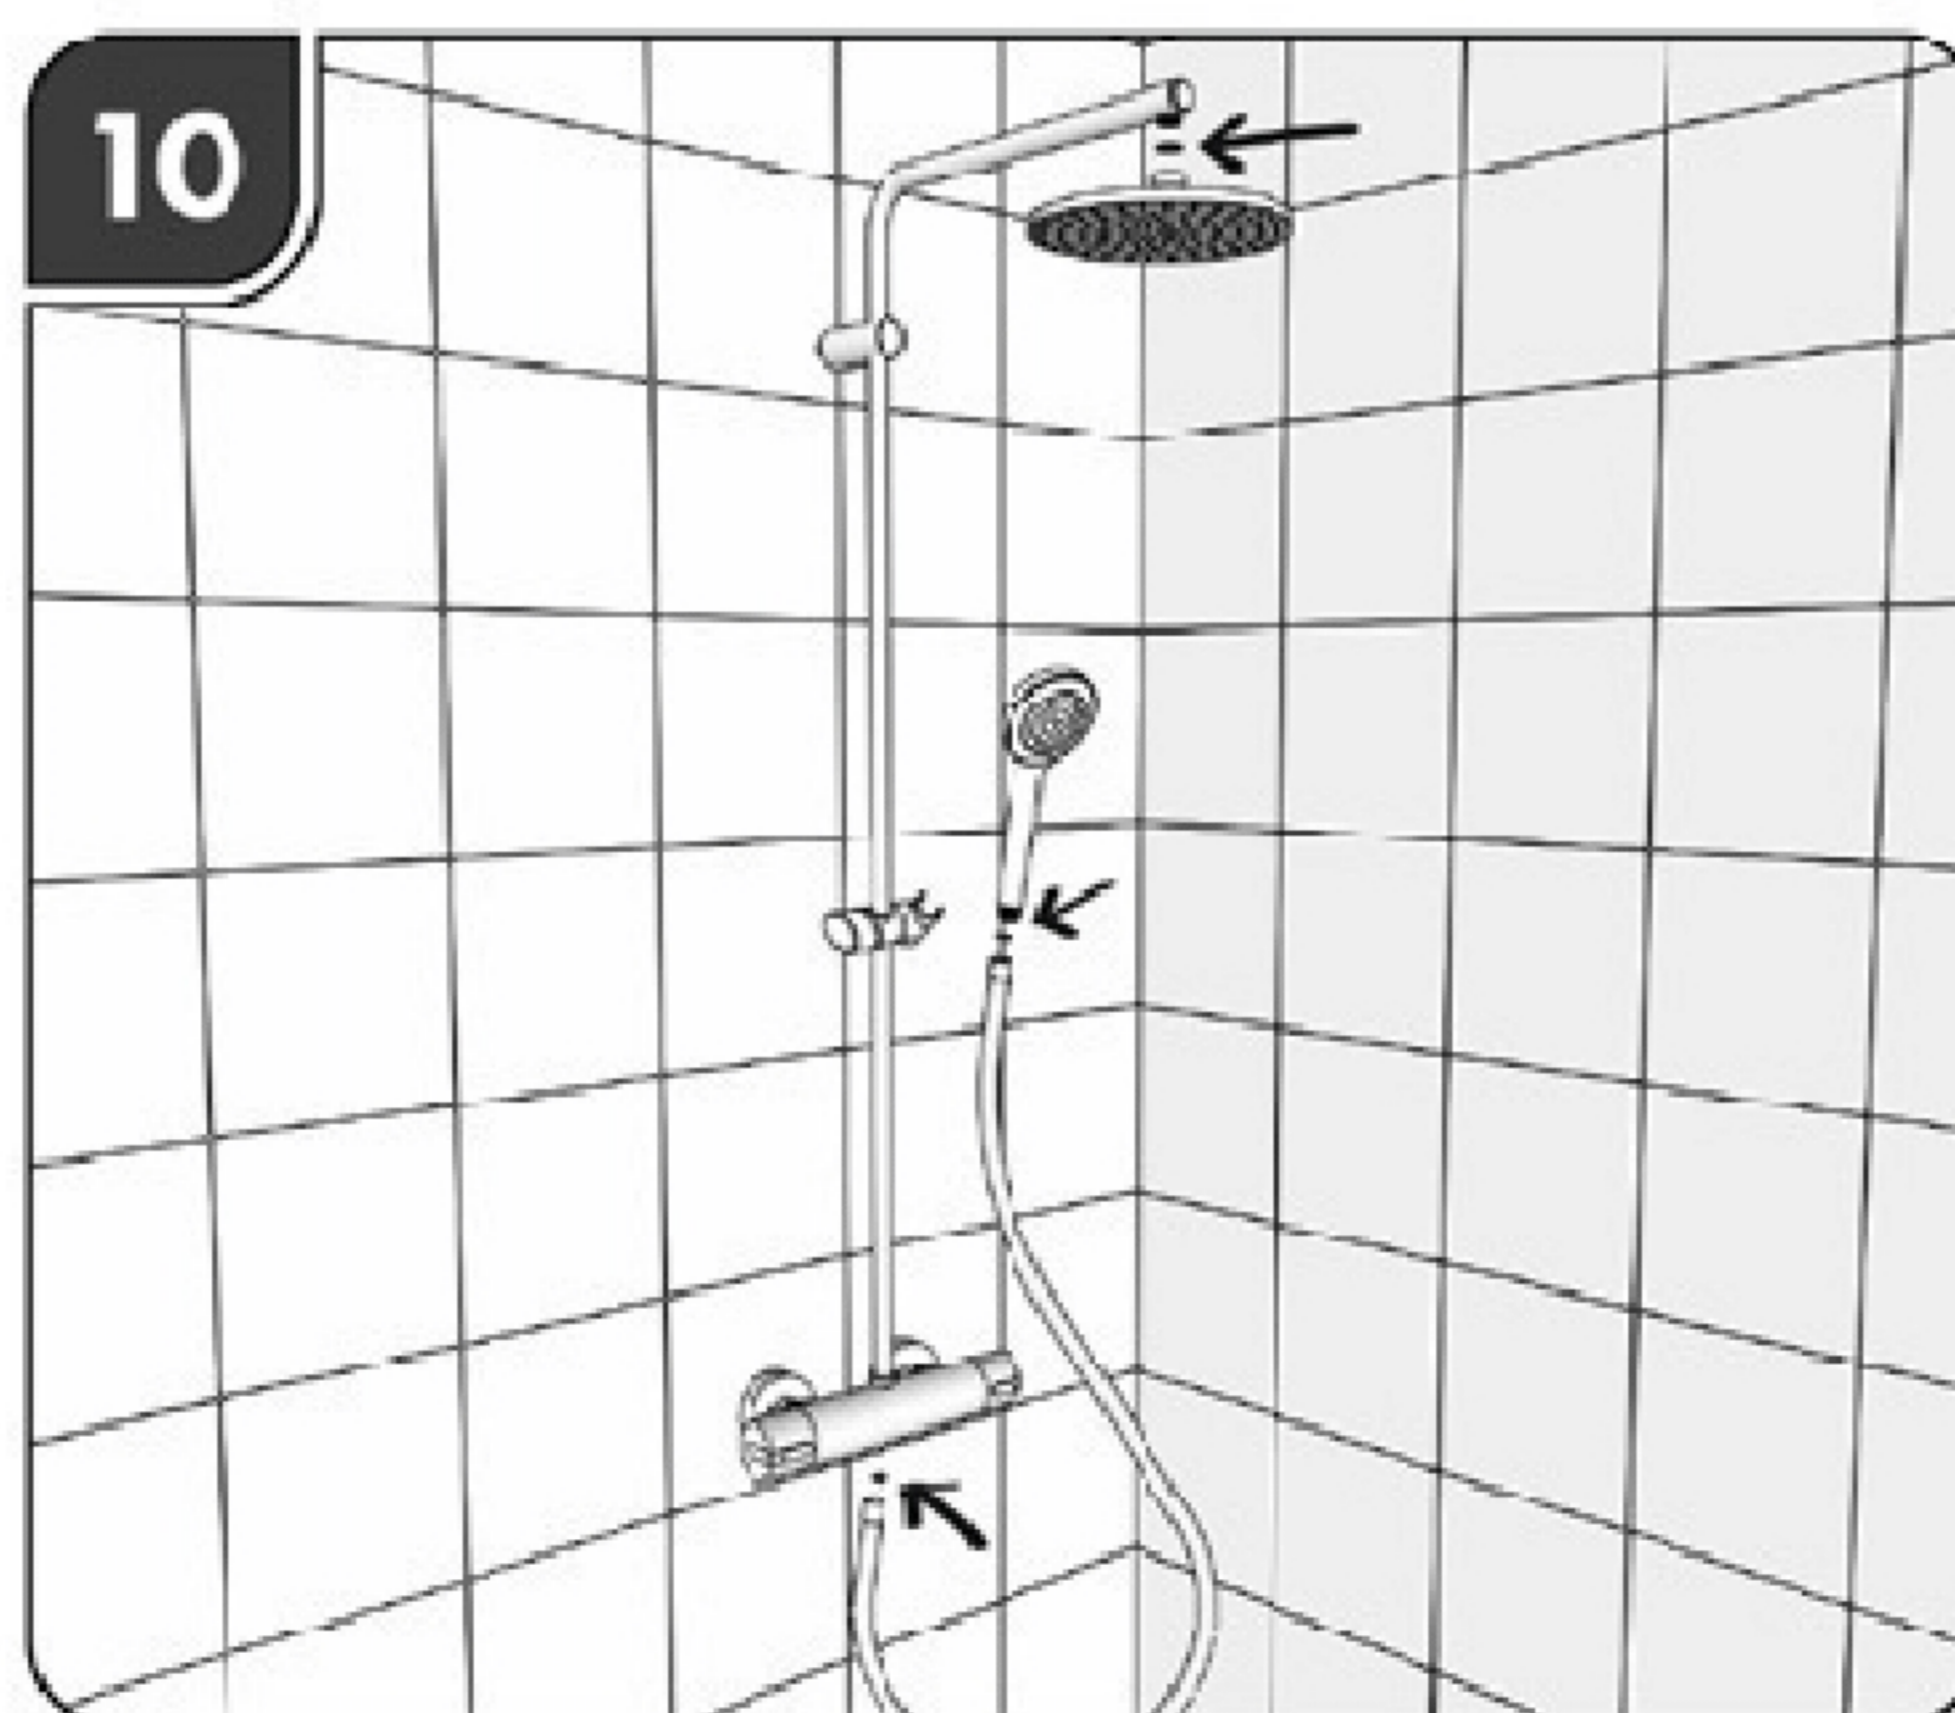

# PM09078/CH

Colonne de douche avec thermostatique et poignées en métal, douche de tete 250mm et douchette 3-Fonctions

<b>P bar</b>	<b>T °C</b>
<p>MAX 10</p> <p>0.5 1 5</p>	<p>MAX 80</p> <p>55 65</p>

<b>Q 3bar</b>	
<p>l/min MAX</p> <p><b>12</b></p>	<p>l/min MAX</p> <p><b>12</b></p>