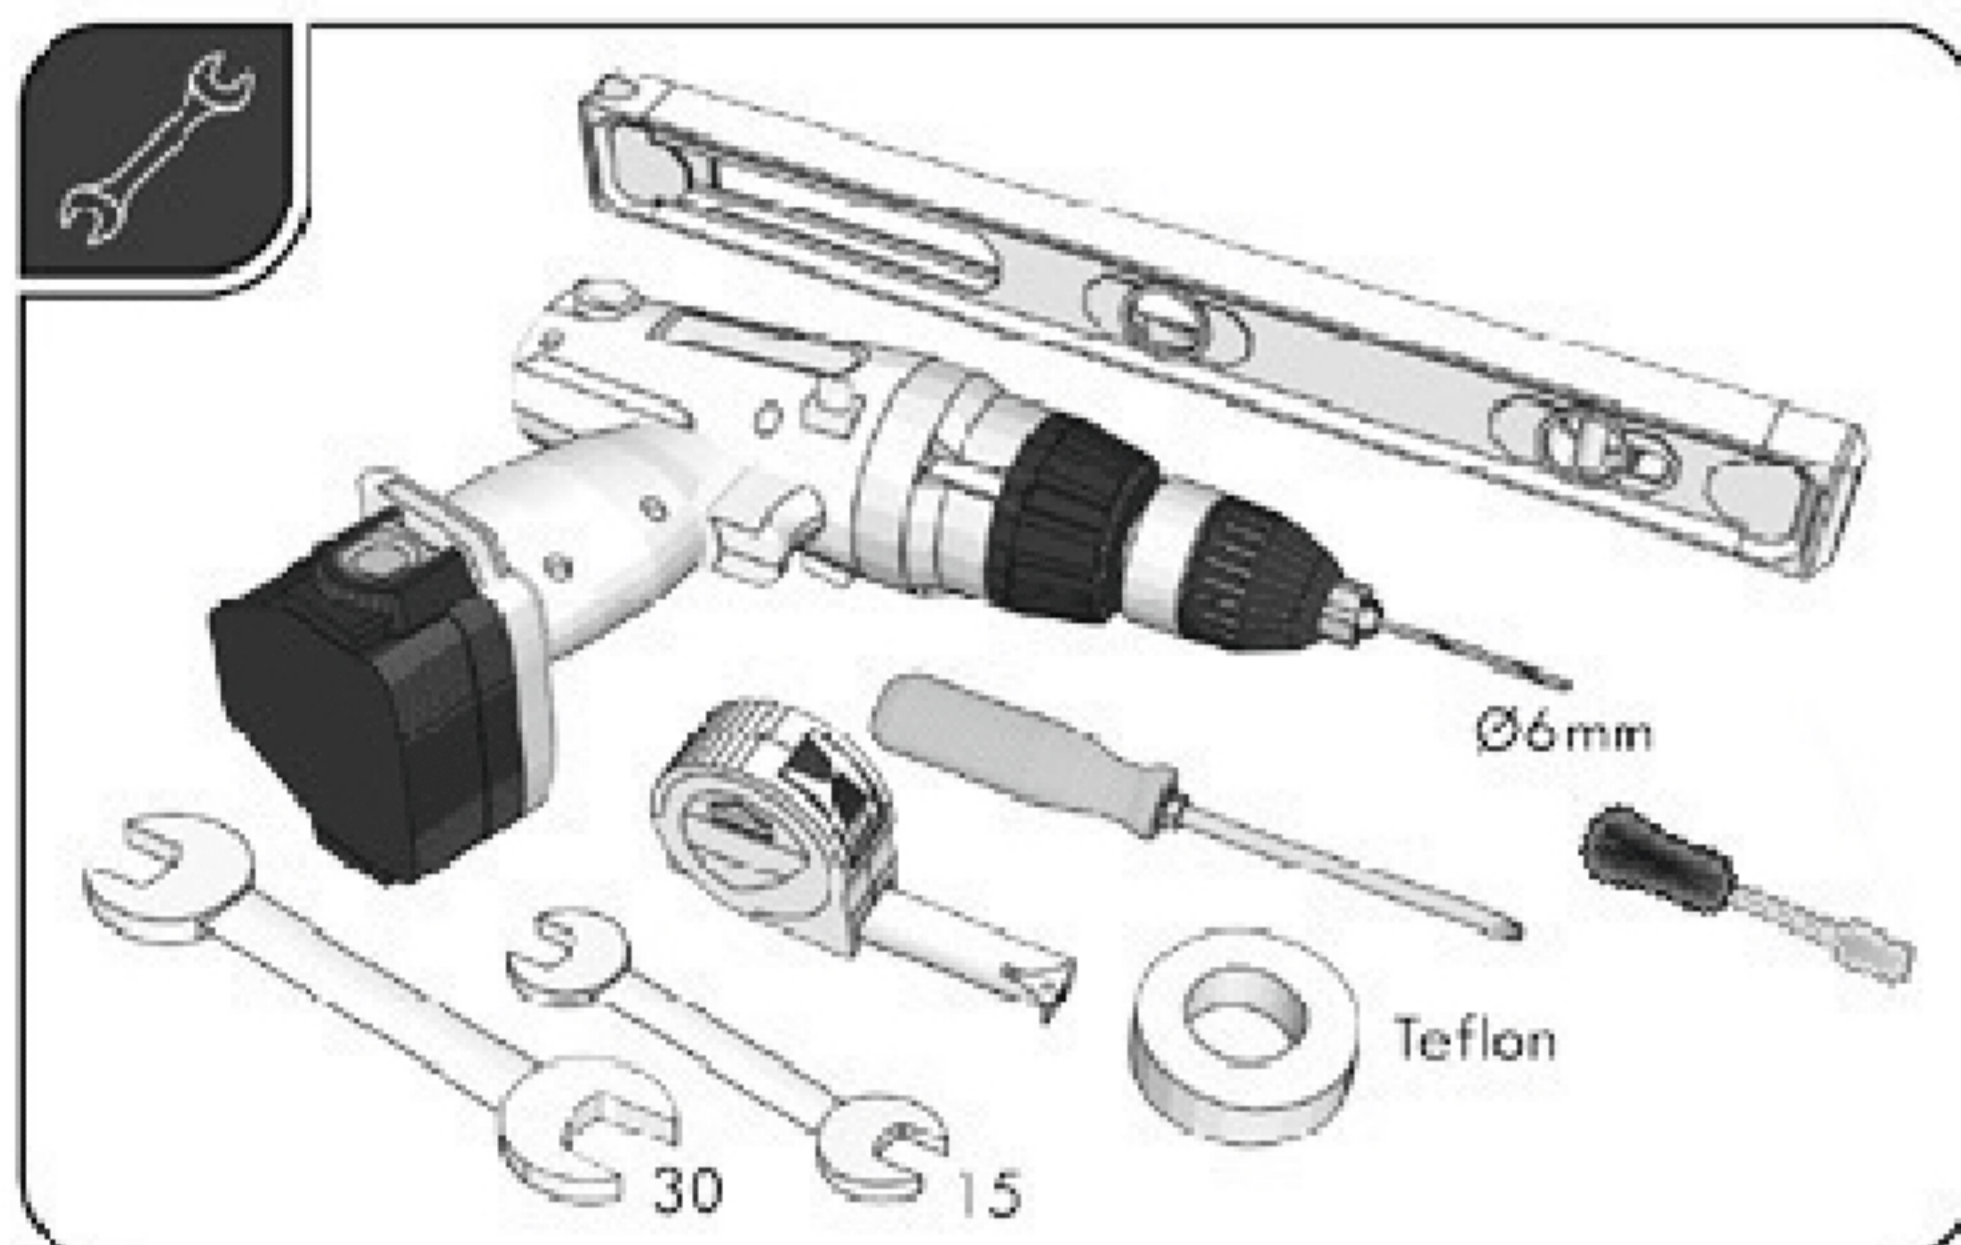

# PM09078/CH

Colonne de douche avec thermostatique et poignées en métal, douche de tete 250mm et douchette 3-Fonctions

<b>P bar</b>	<b>T °C</b>
<p>MAX 10</p> <p>0.5 1 5</p>	<p>MAX 80</p> <p>55 65</p>

<b>Q 3bar</b>	
<p>l/min MAX</p> <p><b>12</b></p>	<p>l/min MAX</p> <p><b>12</b></p>