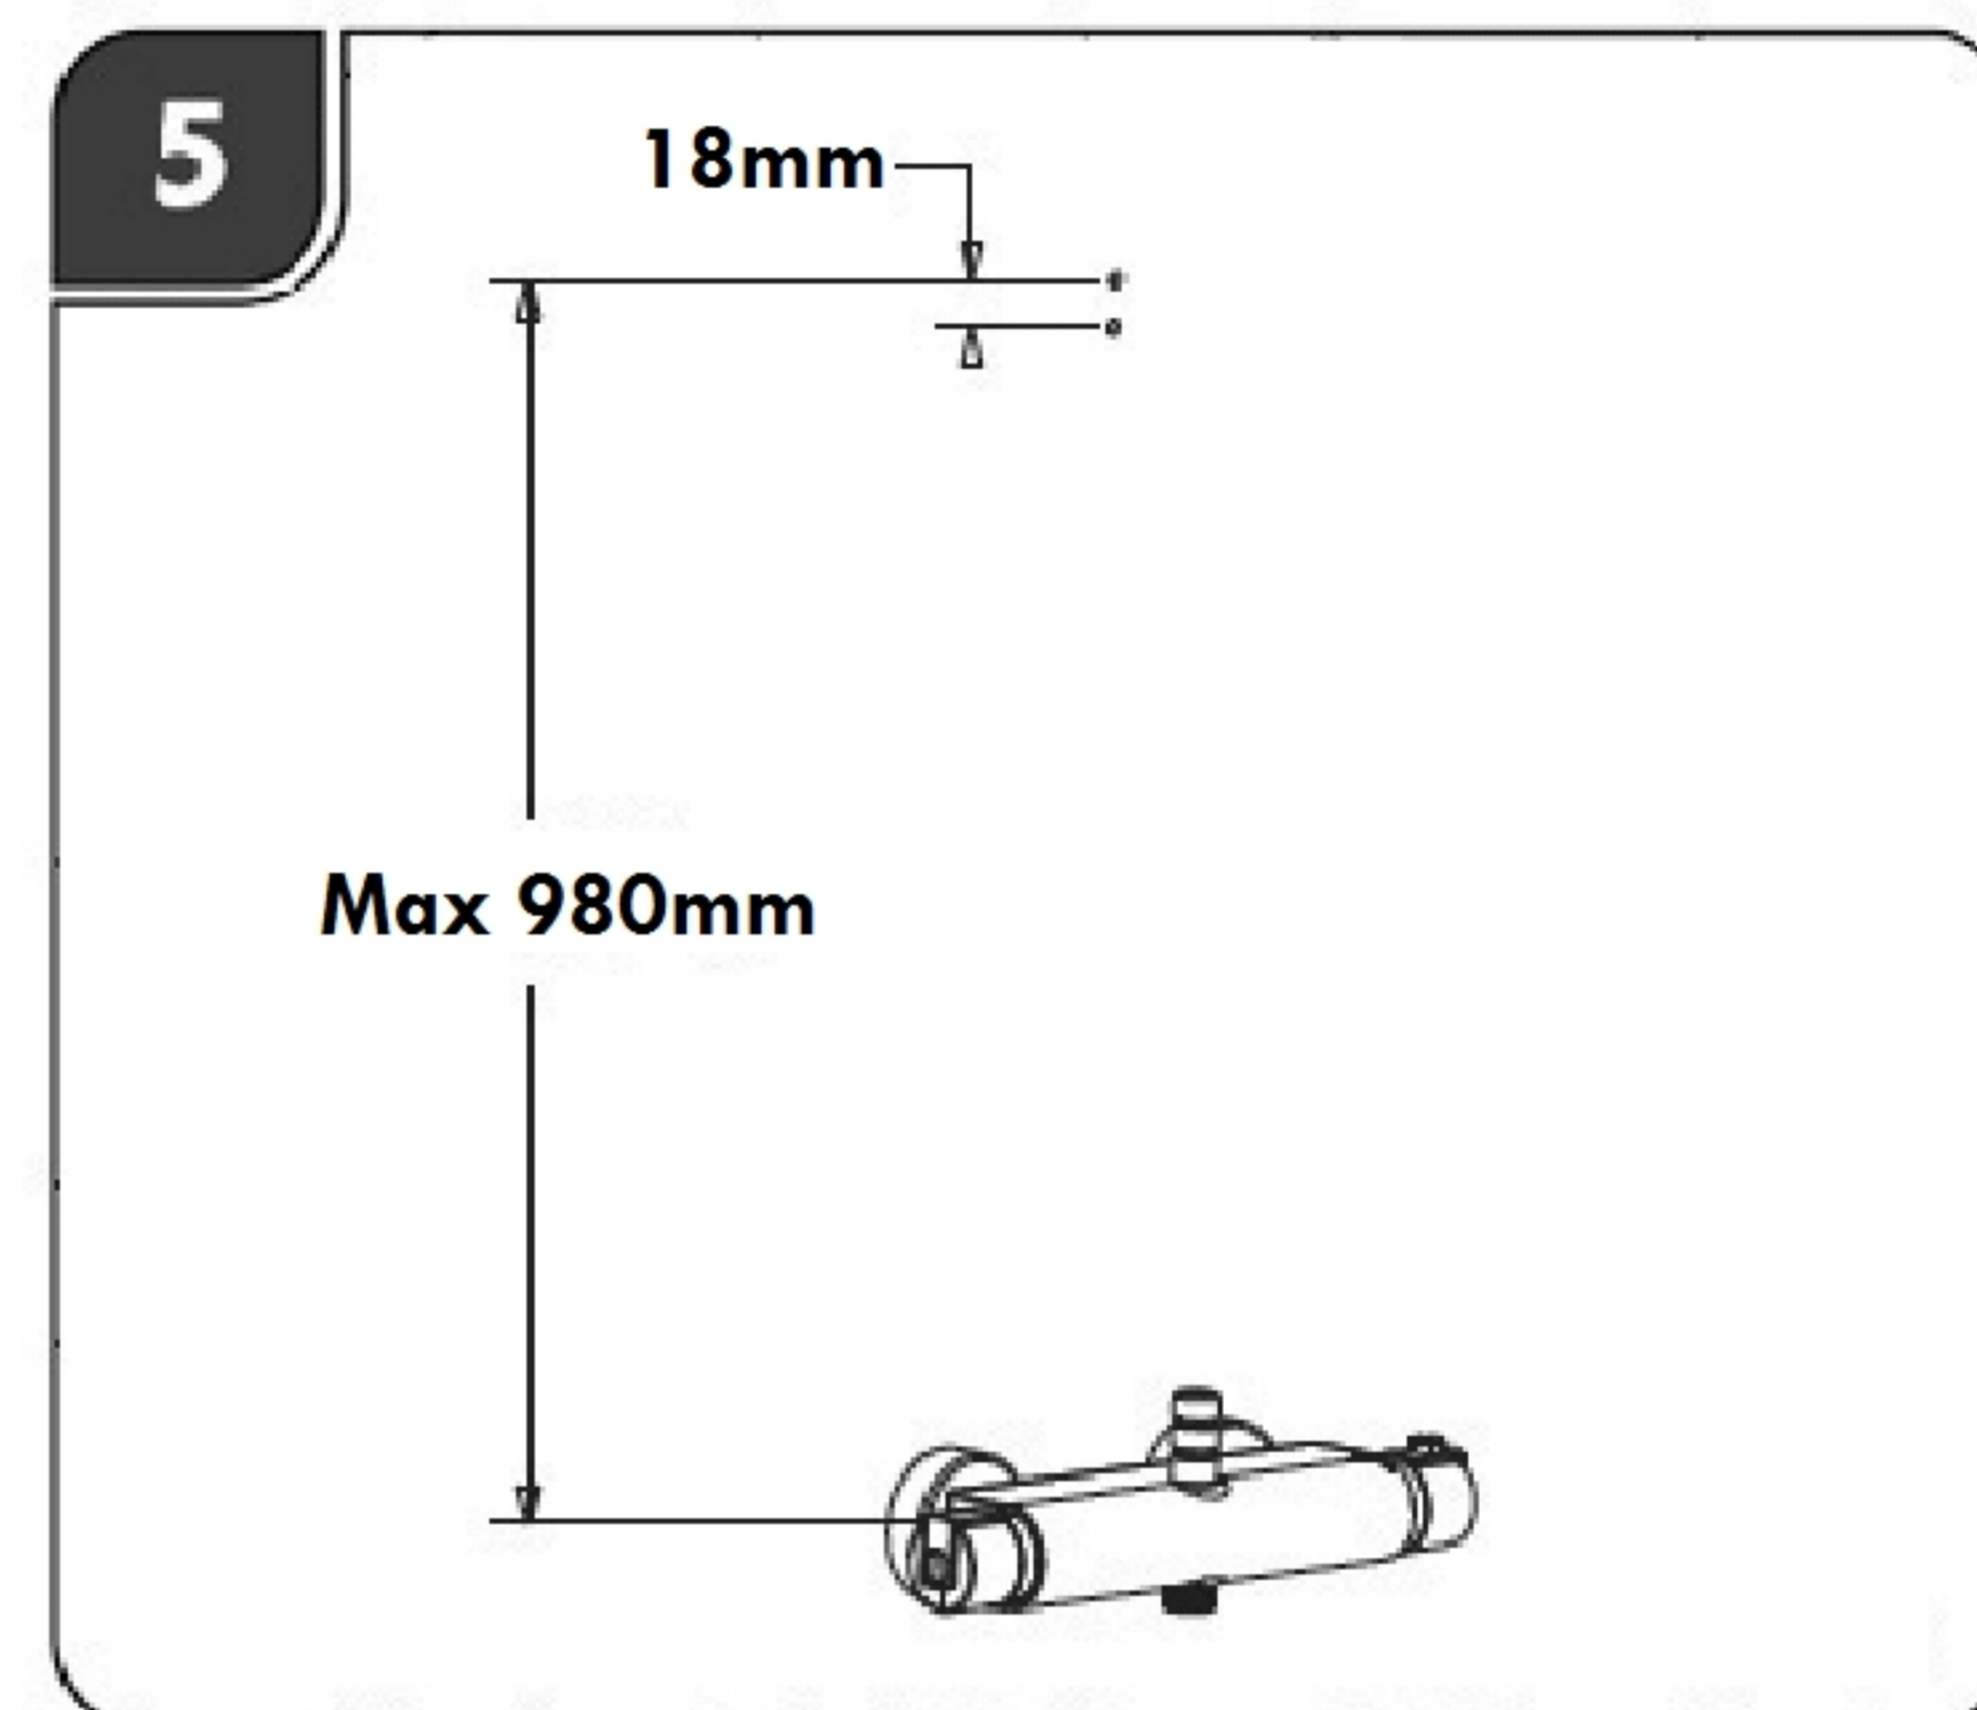

# PM09078/CH

Colonne de douche avec thermostatique et poignées en métal, douche de tete 250mm et douchette 3-Fonctions

<b>P bar</b>	<b>T °C</b>
<p>MAX 10</p> <p>0.5 1 5</p>	<p>MAX 80</p> <p>55 65</p>

<b>Q 3bar</b>	
<p>l/min MAX</p> <p><b>12</b></p>	<p>l/min MAX</p> <p><b>12</b></p>