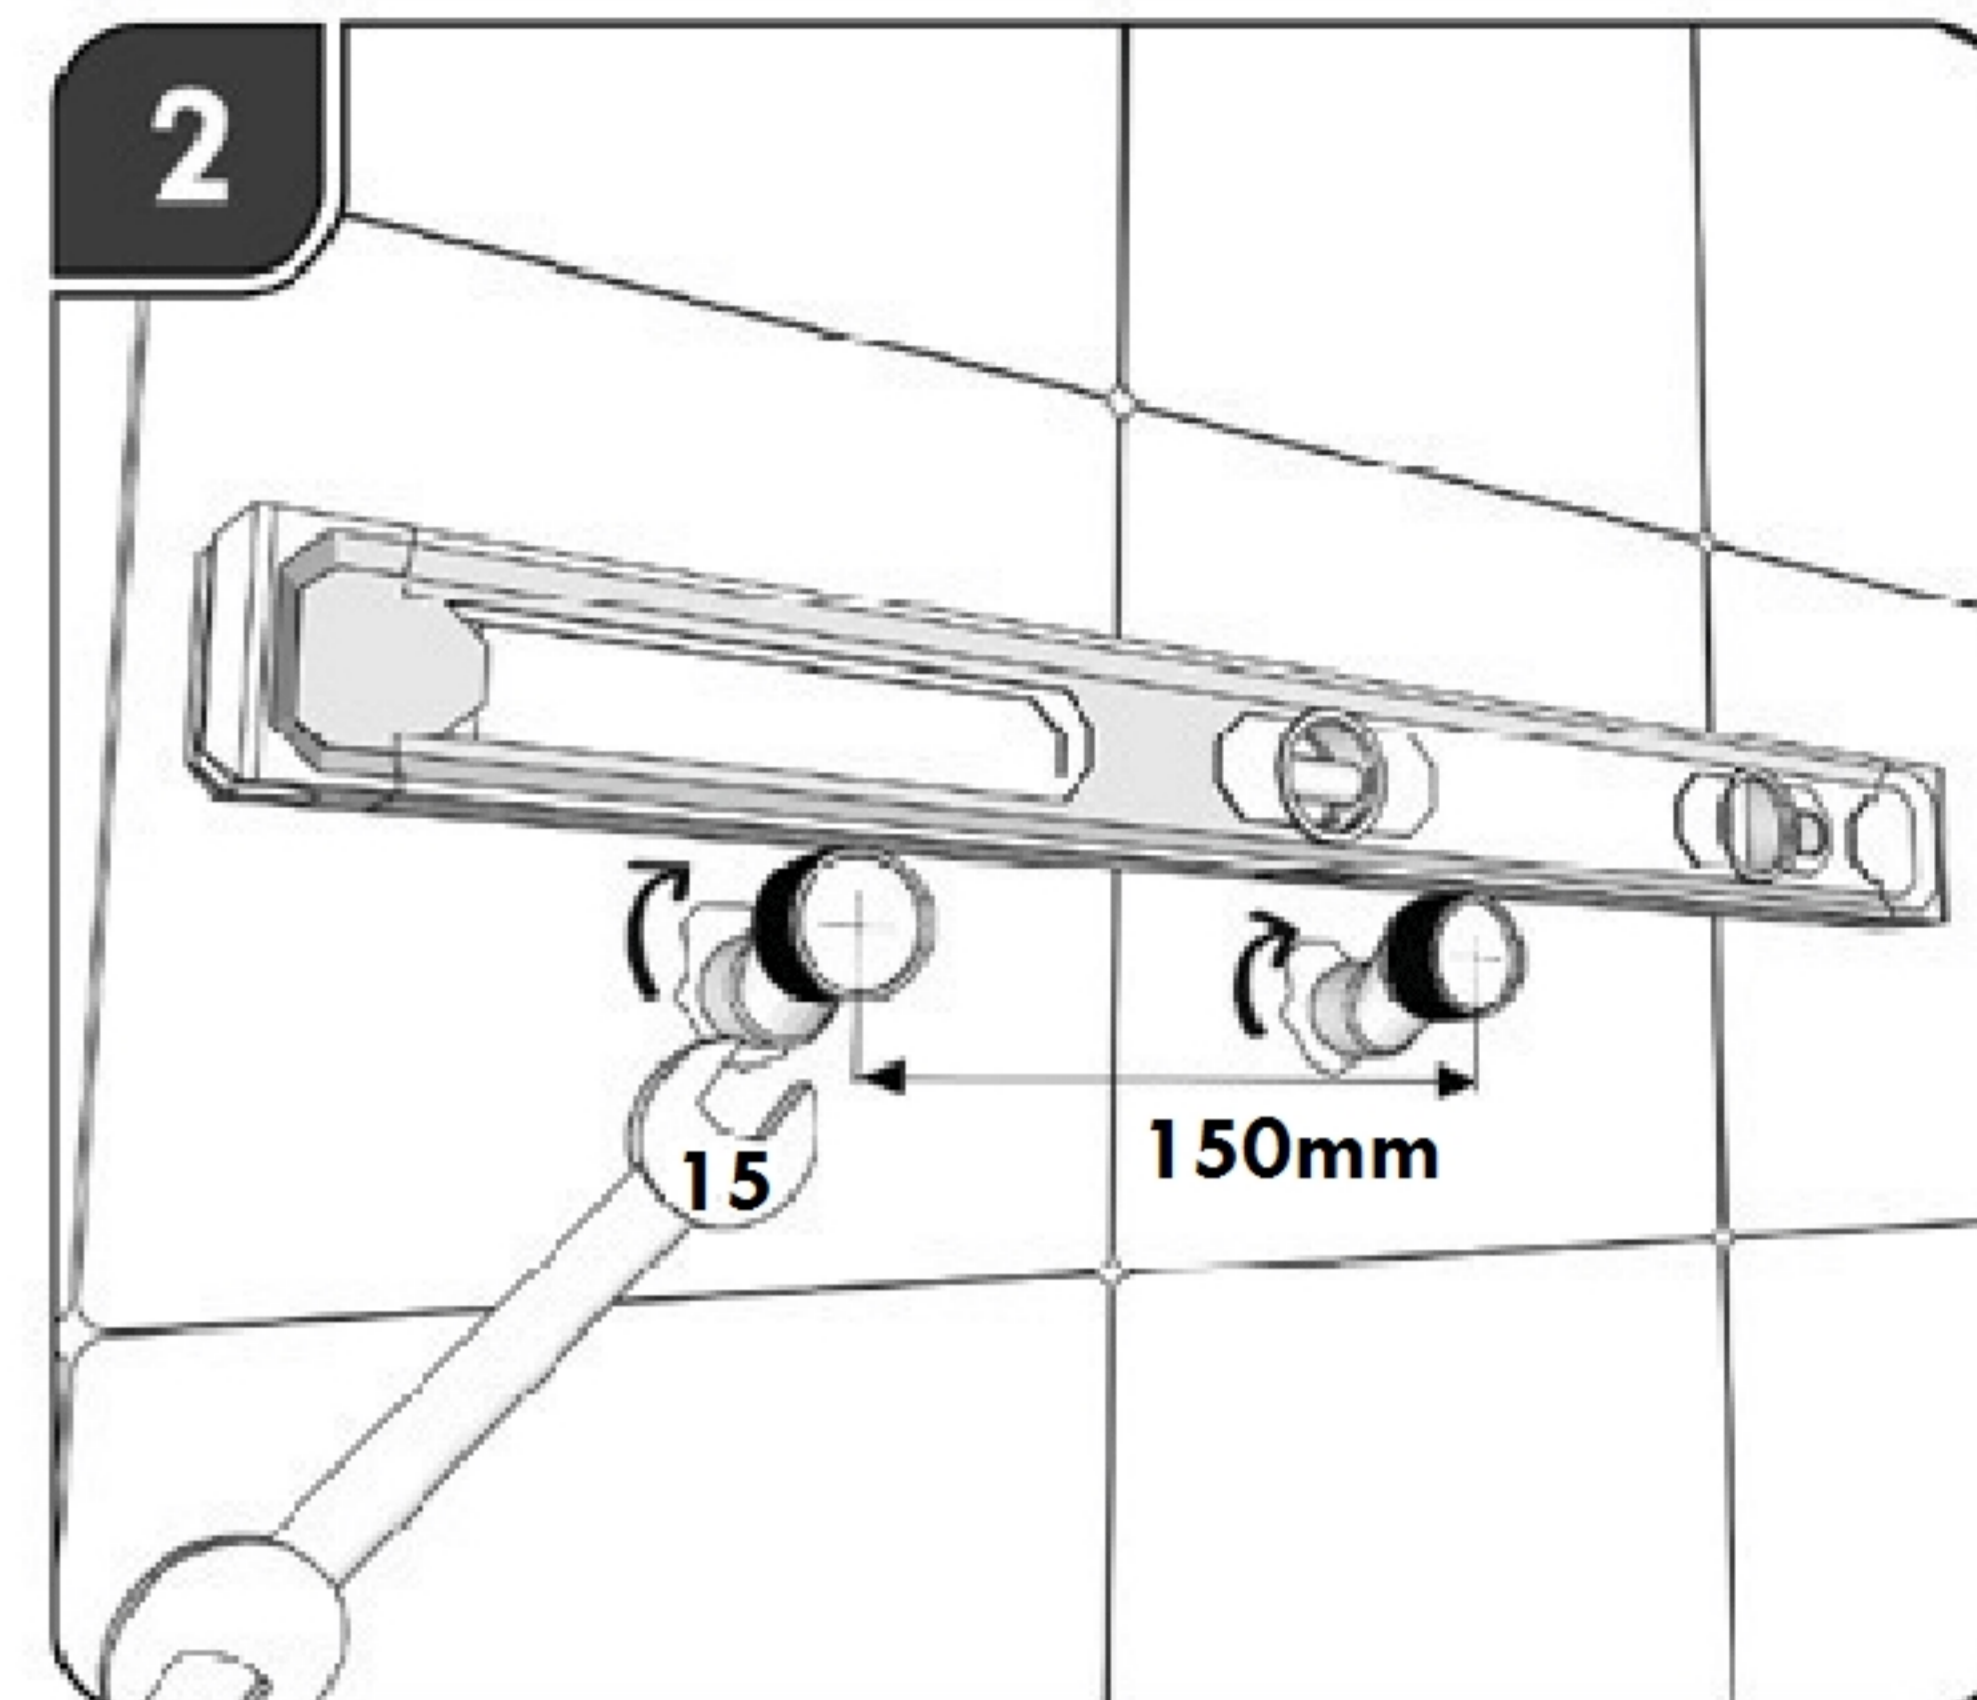

# PM09078/CH

Colonne de douche avec thermostatique et poignées en métal, douche de tete 250mm et douchette 3-Fonctions

<b>P bar</b>	<b>T °C</b>
<p>MAX 10</p> <p>0.5 1 5</p>	<p>MAX 80</p> <p>55 65</p>

<b>Q 3bar</b>	
<p>l/min MAX</p> <p><b>12</b></p>	<p>l/min MAX</p> <p><b>12</b></p>