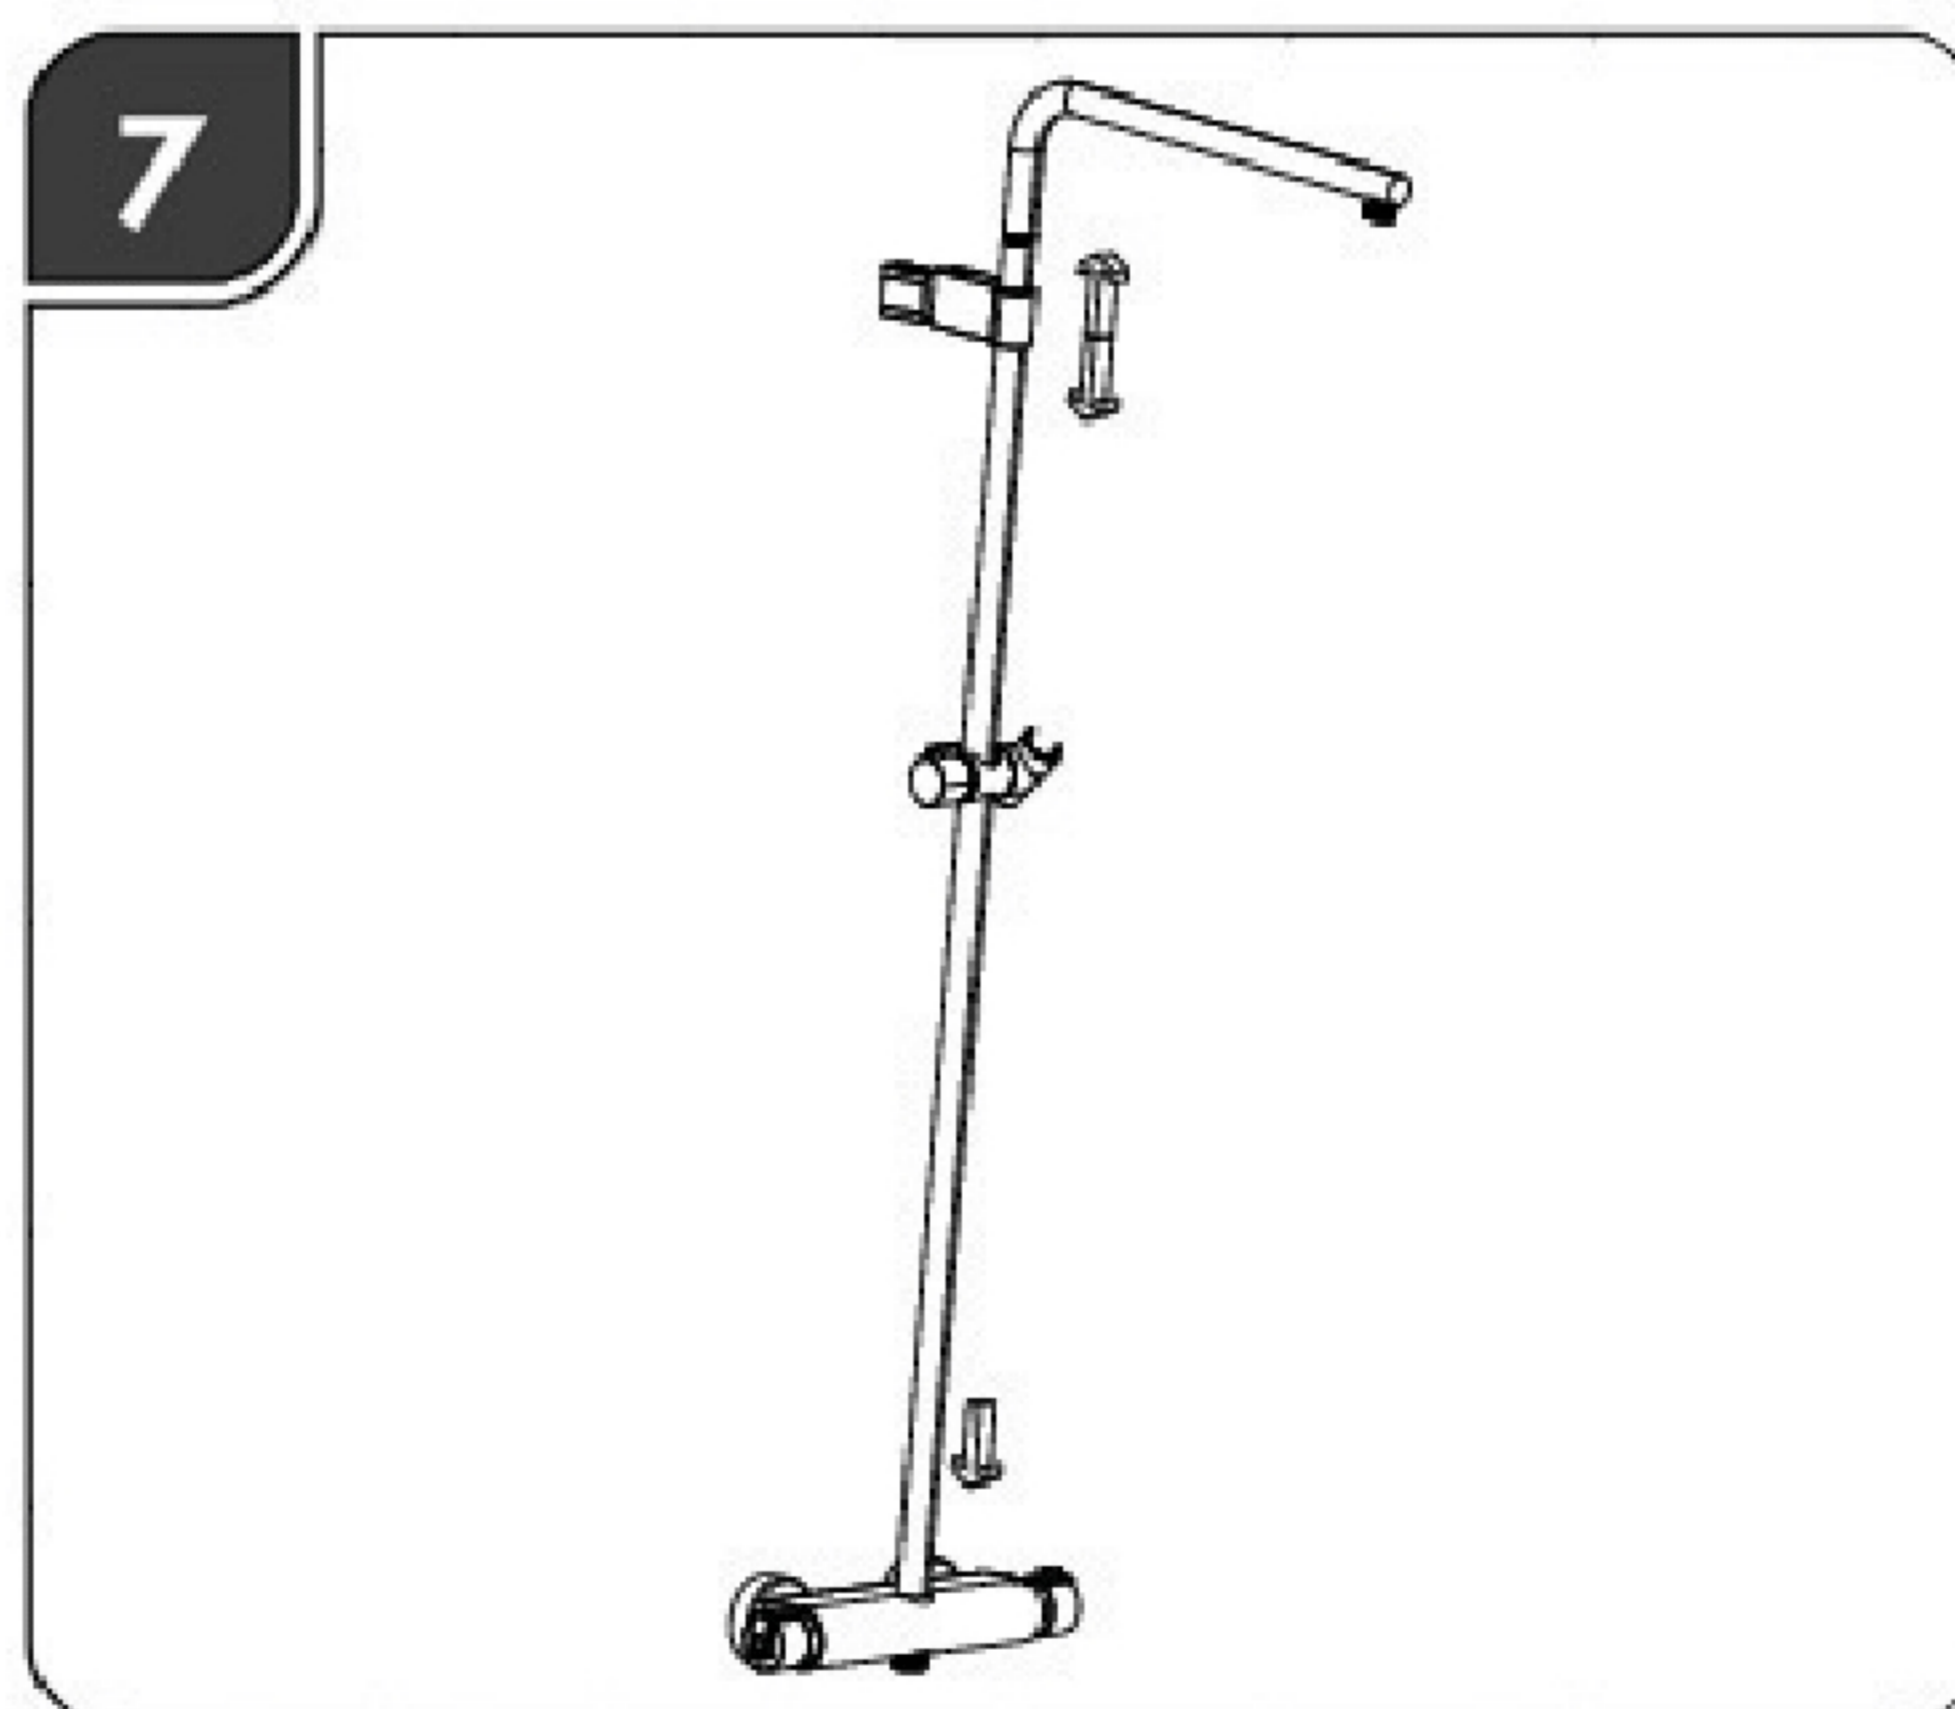

# PM09078/CH

Colonne de douche avec thermostatique et poignées en métal, douche de tete 250mm et douchette 3-Fonctions

<b>P bar</b>	<b>T °C</b>
<p>MAX 10</p> <p>0.5 1 5</p>	<p>MAX 80</p> <p>55 65</p>

<b>Q 3bar</b>	
<p>l/min MAX</p> <p><b>12</b></p>	<p>l/min MAX</p> <p><b>12</b></p>