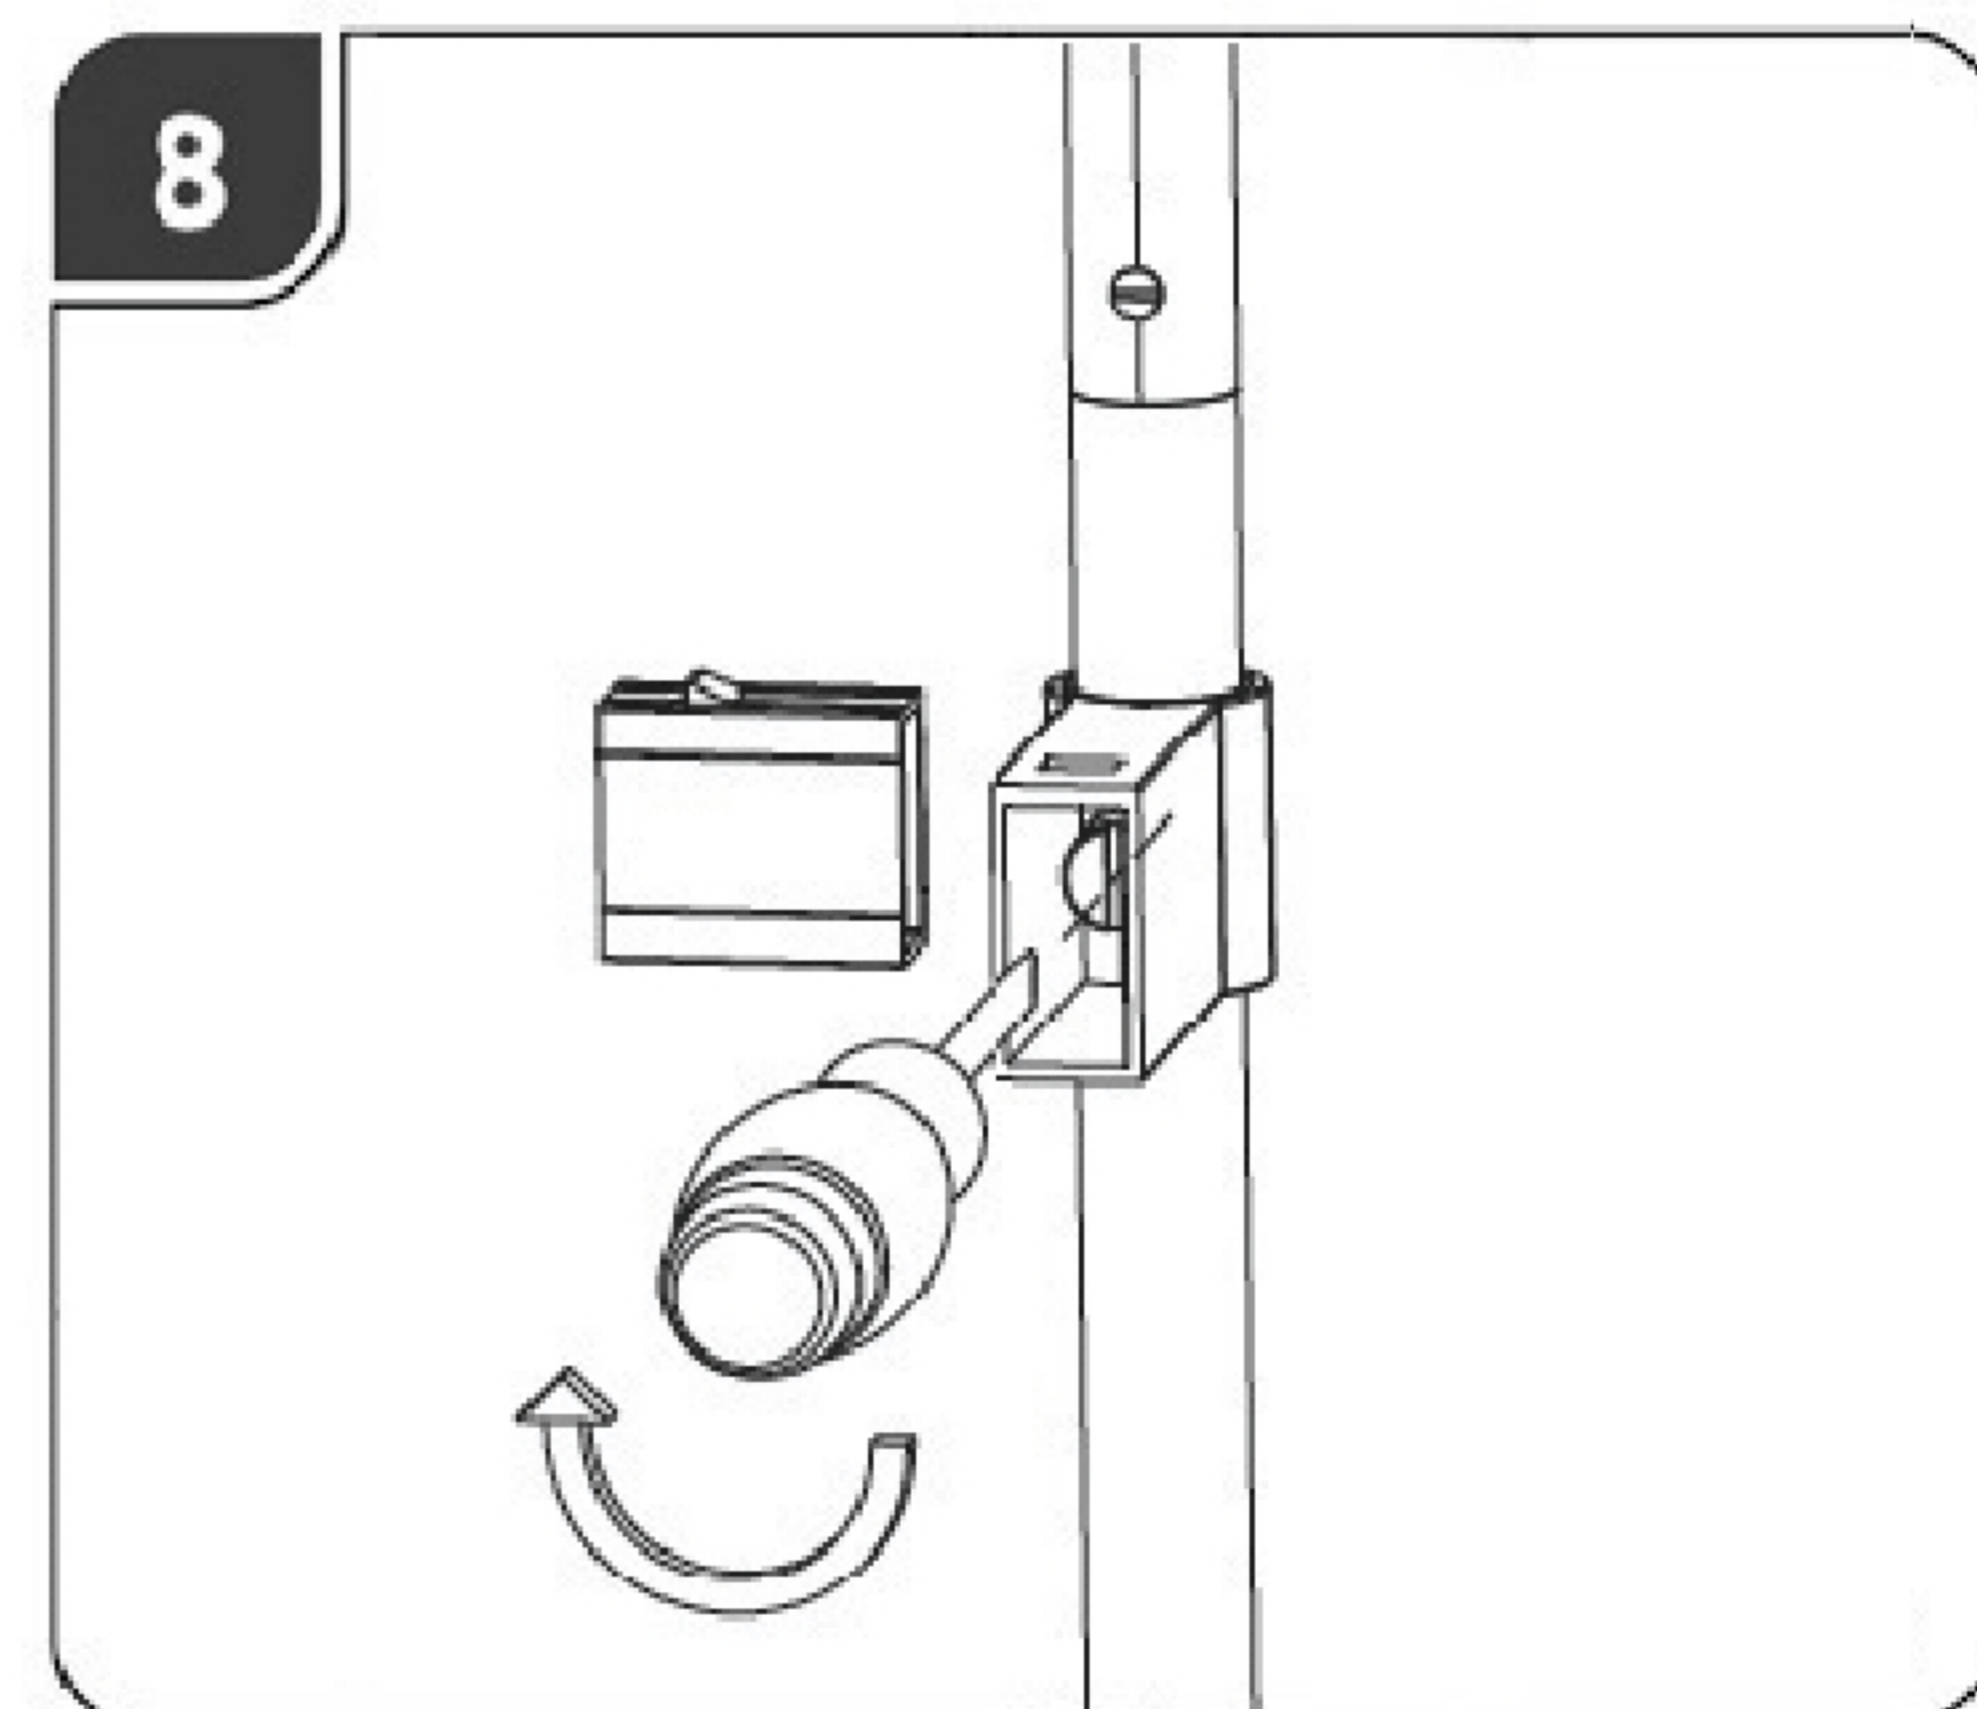

# PM09078/CH

Colonne de douche avec thermostatique et poignées en métal, douche de tete 250mm et douchette 3-Fonctions

<b>P bar</b>	<b>T °C</b>
<p>MAX 10</p> <p>0.5 1 5</p>	<p>MAX 80</p> <p>55 65</p>

<b>Q 3bar</b>	
<p>l/min MAX</p> <p><b>12</b></p>	<p>l/min MAX</p> <p><b>12</b></p>