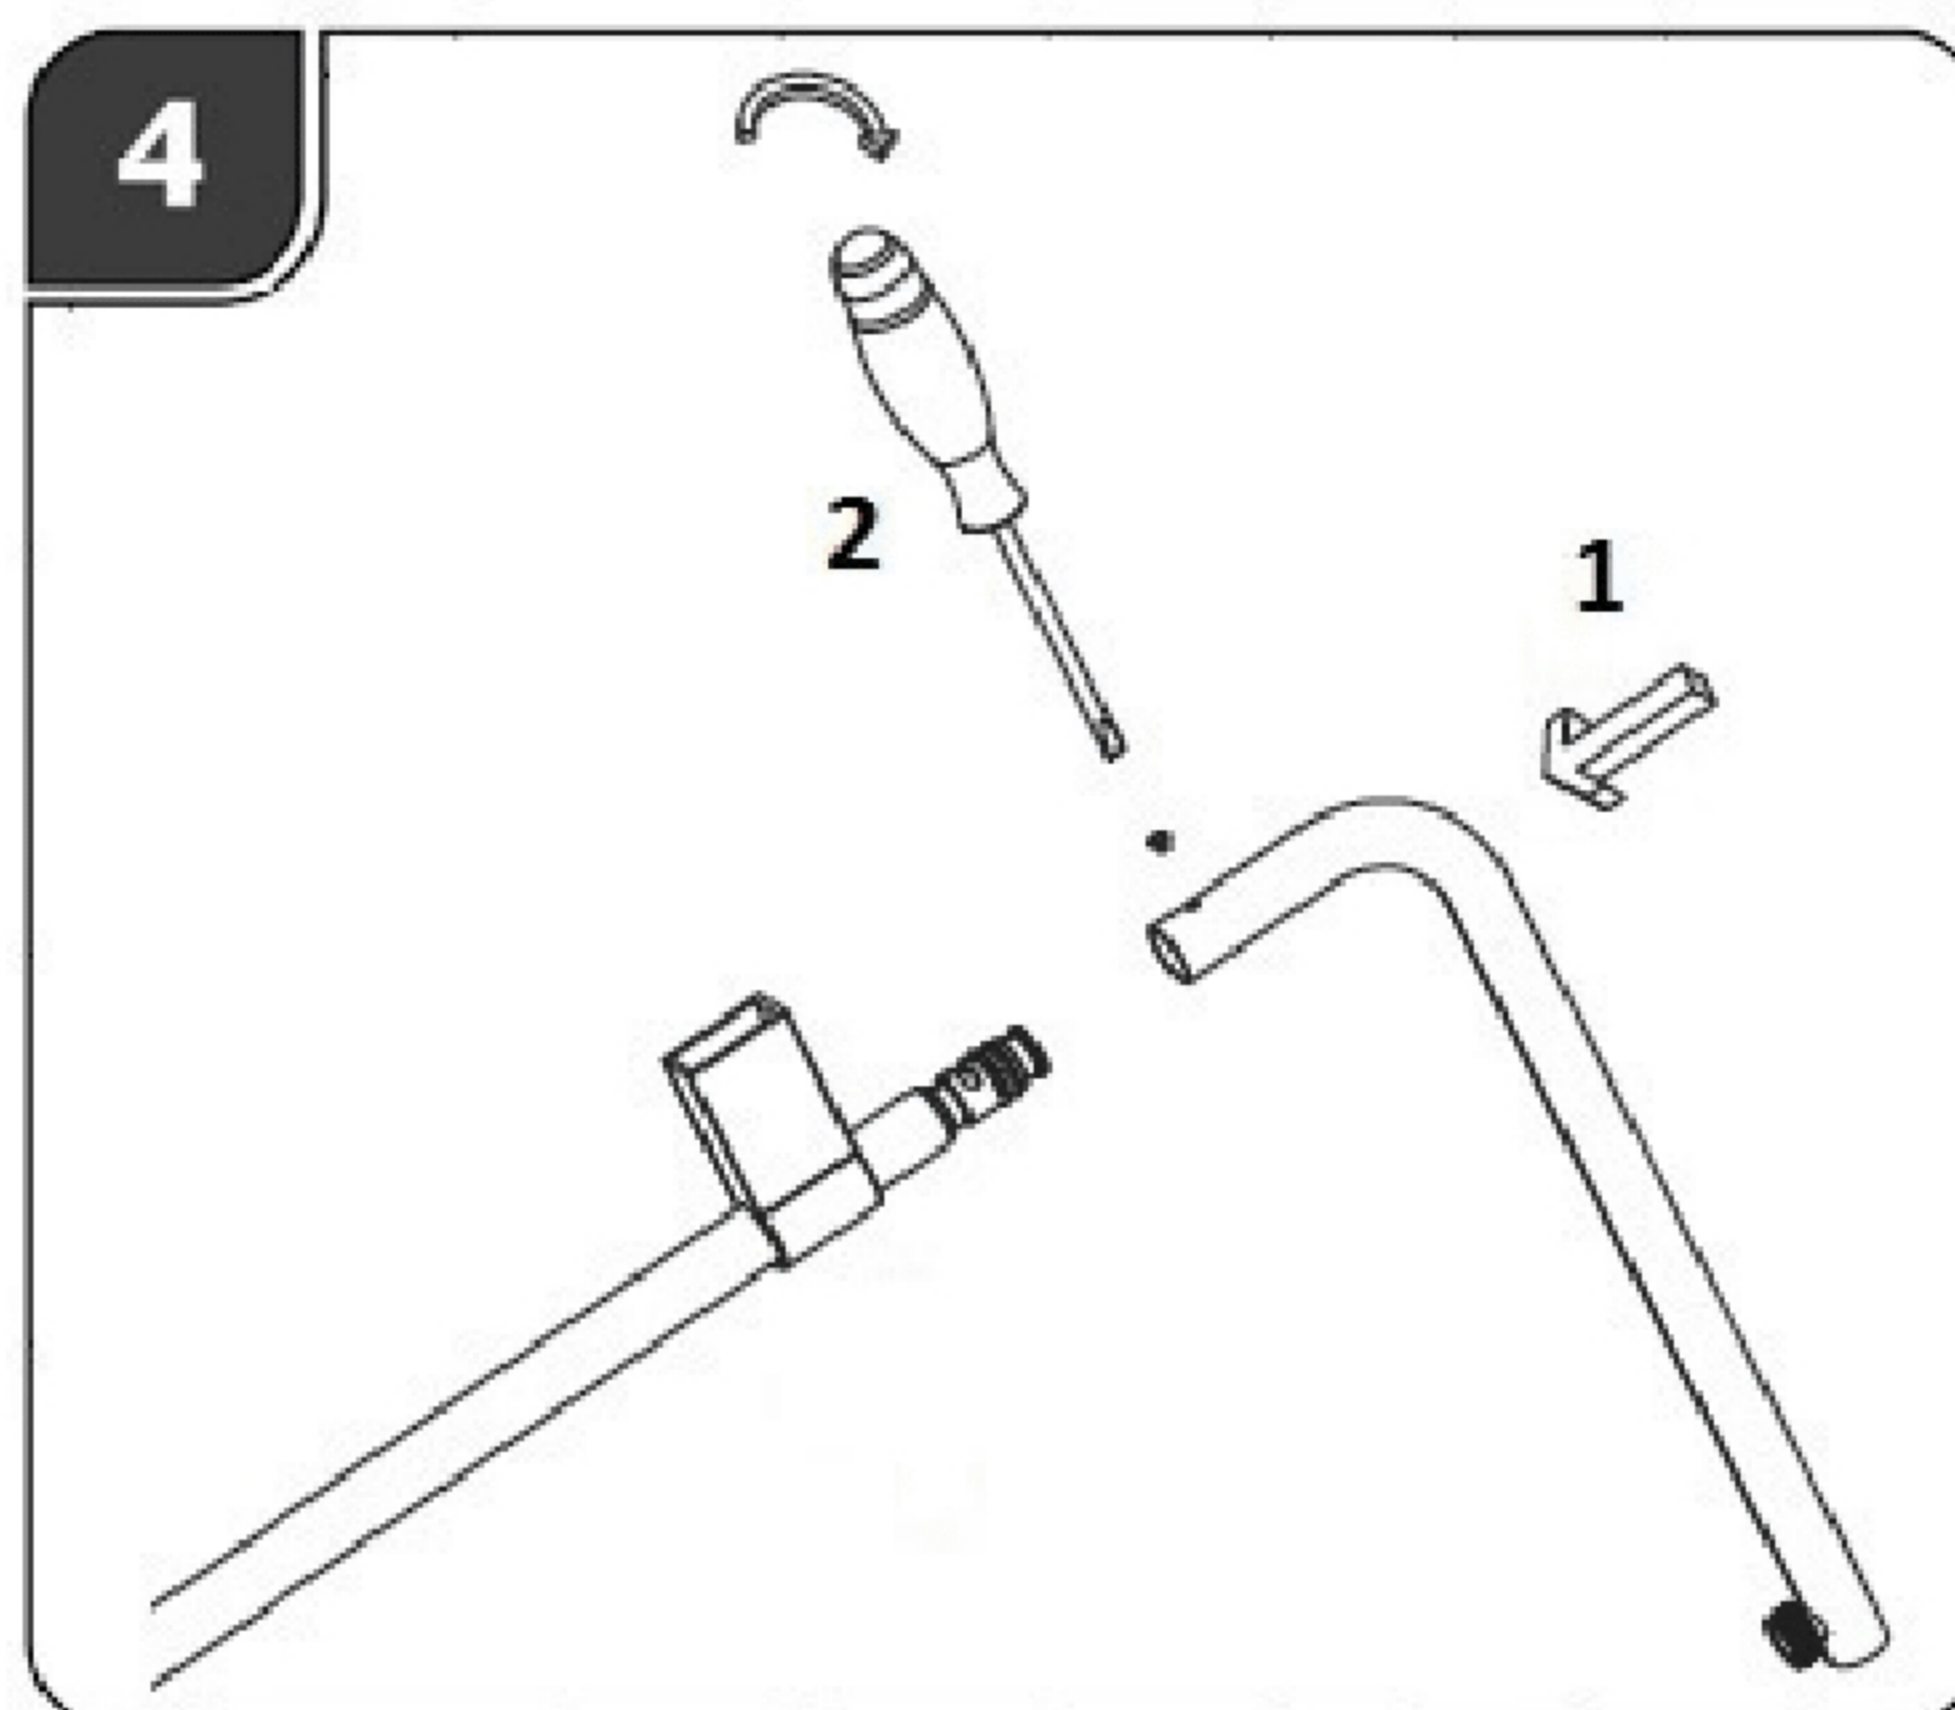

# PM09078/CH

Colonne de douche avec thermostatique et poignées en métal, douche de tete 250mm et douchette 3-Fonctions

<b>P bar</b>	<b>T °C</b>
<p>MAX 10</p> <p>0.5 1 5</p>	<p>MAX 80</p> <p>55 65</p>

<b>Q 3bar</b>	
<p>l/min MAX</p> <p><b>12</b></p>	<p>l/min MAX</p> <p><b>12</b></p>