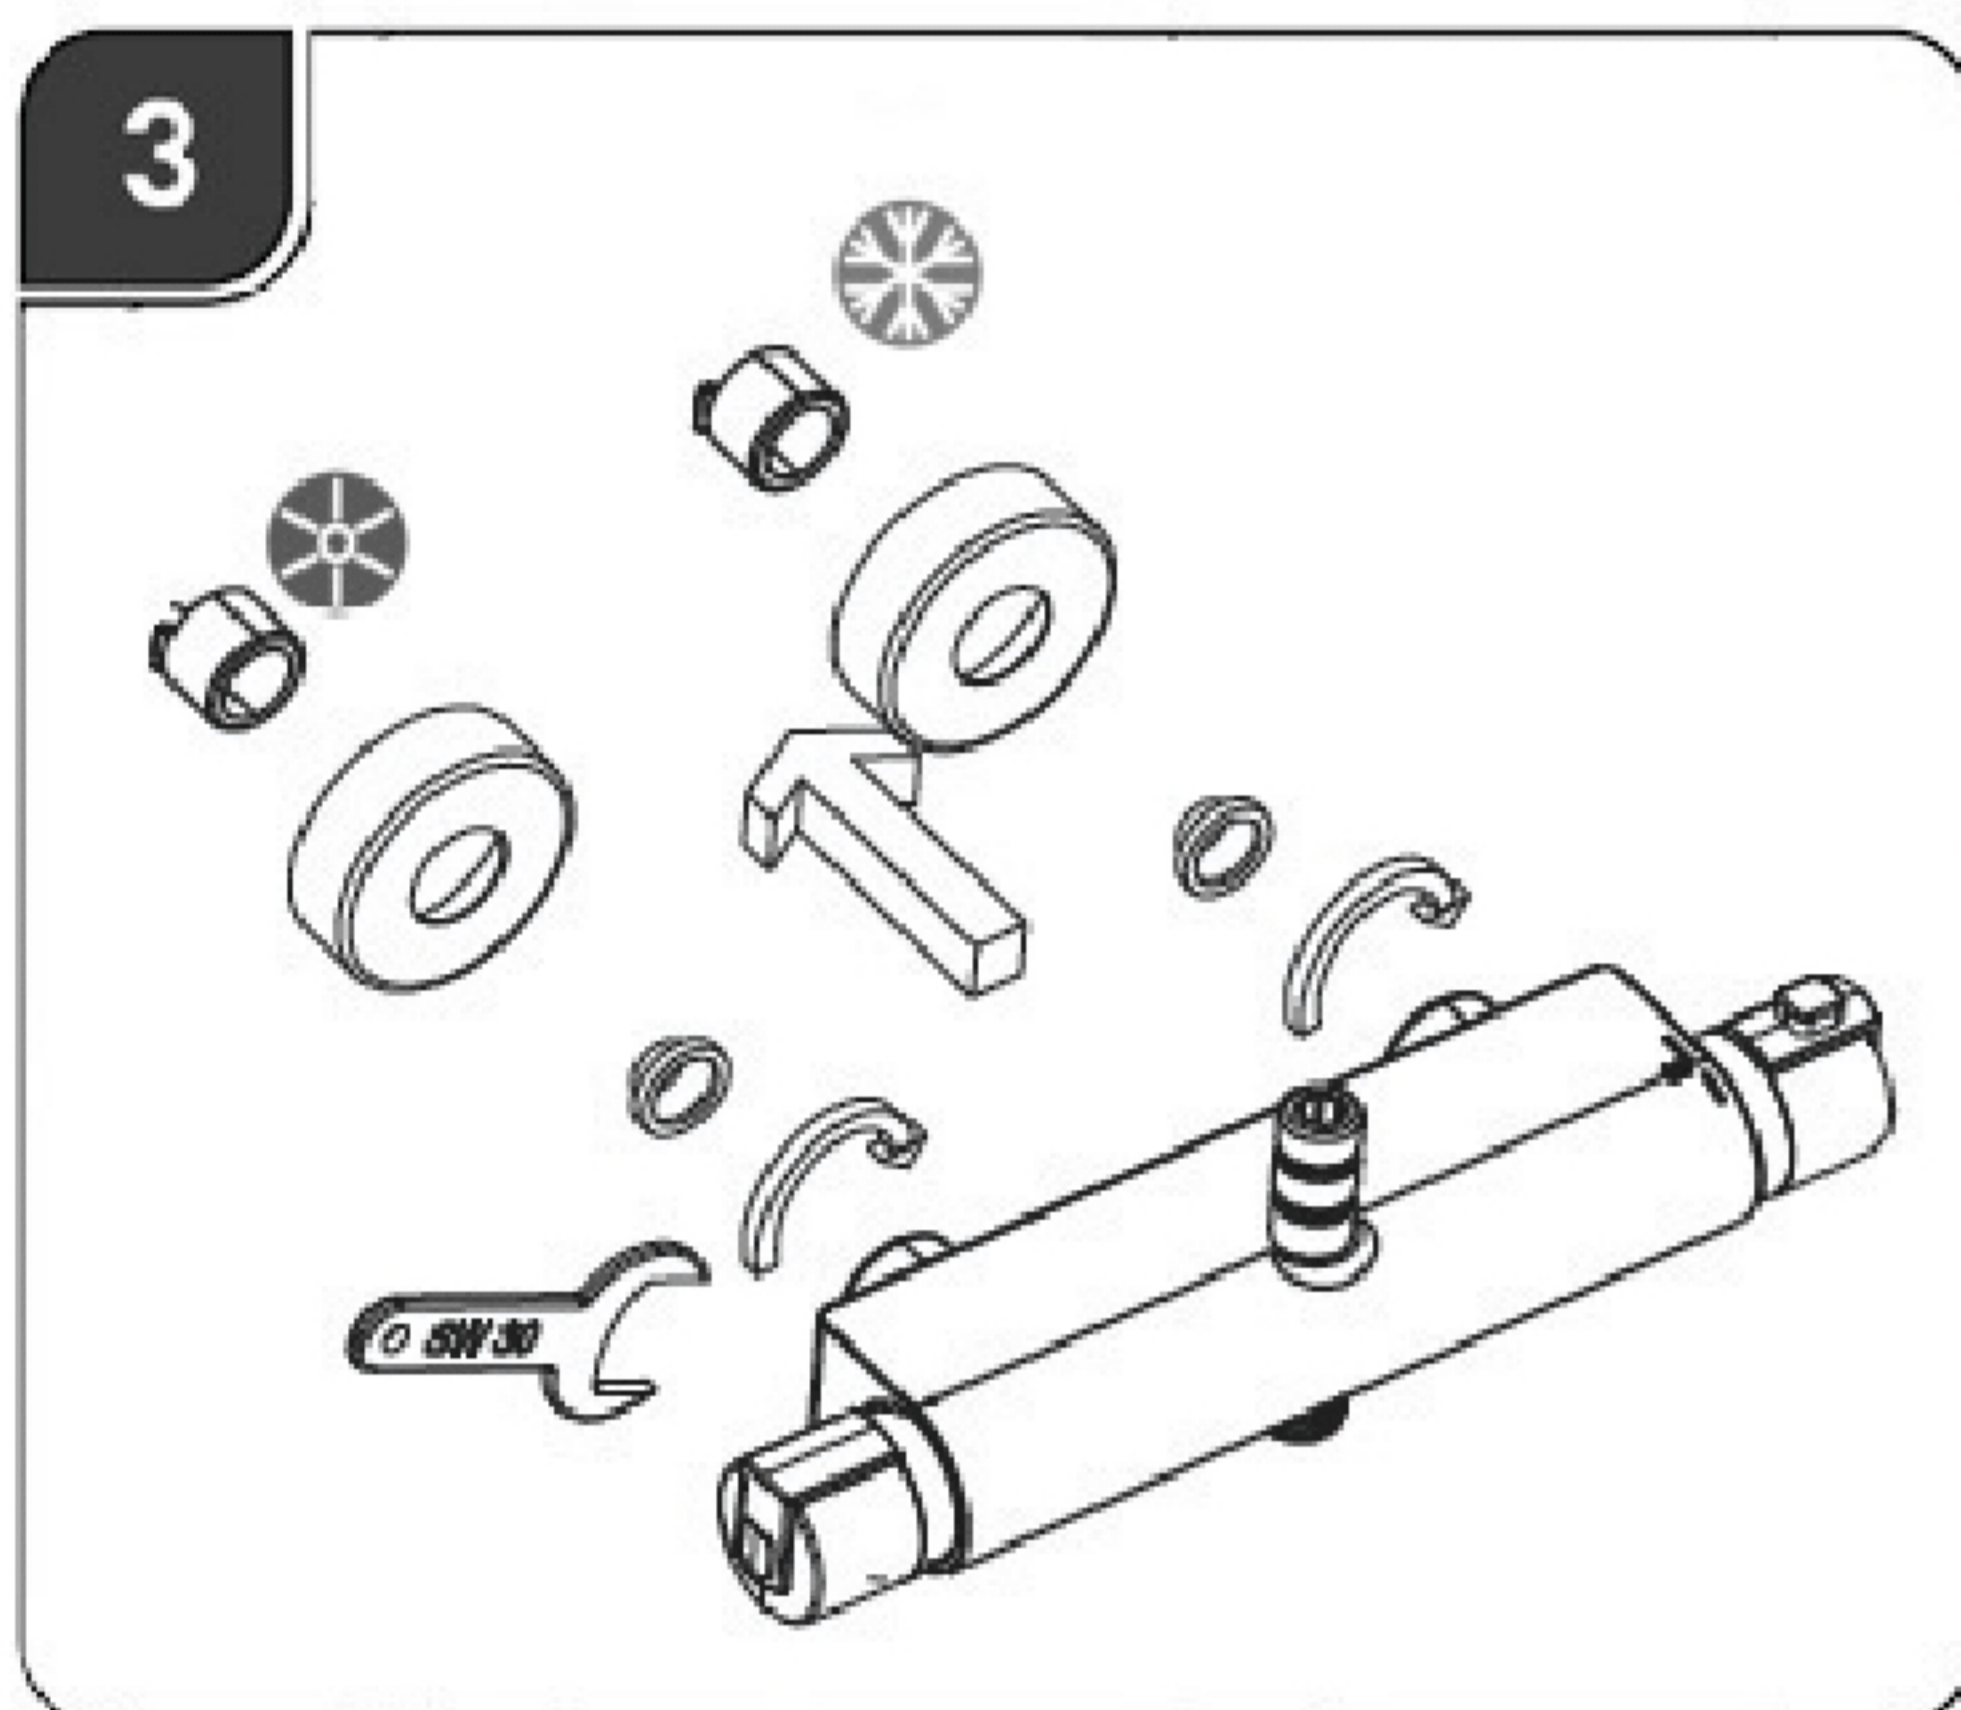

# PM09078/CH

Colonne de douche avec thermostatique et poignées en métal, douche de tete 250mm et douchette 3-Fonctions

<b>P bar</b>	<b>T °C</b>
<p>MAX 10</p> <p>0.5 1 5</p>	<p>MAX 80</p> <p>55 65</p>

<b>Q 3bar</b>	
<p>l/min MAX</p> <p><b>12</b></p>	<p>l/min MAX</p> <p><b>12</b></p>