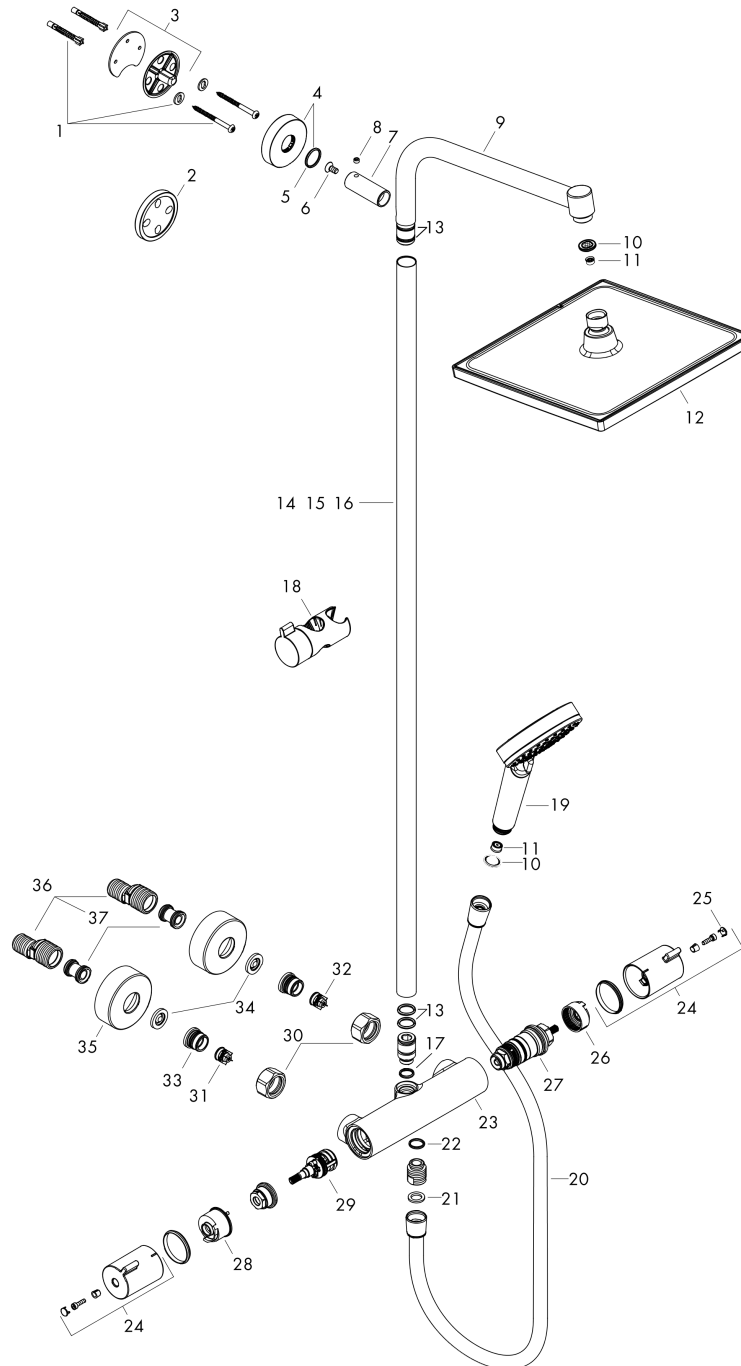

Crometta E

Colonne de douche 240 1jet EcoSmart avec mitigeur thermostatique

Finition: **Chromé** Numéro d'article: **27281000**

Vue éclatée

Année de construction: >12/20

Crometta E

Colonne de douche 240 1jet EcoSmart avec mitigeur thermostatique

Finition: **Chromé** Numéro d'article: **27281000**

Liste des pièces détachées

Année de construction: >12/20

Pos.	Description	Numéro d'article	GP	UE
1	set de fixation	96179000	-	1
2	cale de compensation 7 mm	95239000	-	1
3	bride pour bras de douche	95688000	-	1
4	rosace Ø 60mm	95692000	-	1
5	joint torique 20x2,5	92602000	-	1
6	vis	92137000	-	1
7	douille	92166000	-	1
8	vis M6x5	98447000	-	1
9	bras de douche	93072000	-	1
10	filtre	94246000	-	1
11	limiteur de débit (9 l/min)	95659000	-	1
12	pomme de douche	26727000	-	1
13	joint torique 15x2,5	98131000	-	1
14	tube 1000 mm	96743000	-	1
15	tube 1200 mm	95665000	-	1
16	tube 1450 mm	96770000	-	1
17	joint torique 12x2,25	98382000	-	1
18	curseur complet	92366000	-	1
19	douchette	26332400	-	1
20	flexible Isiflex'B 1,60 m	28276000	-	1
21	joint	98058000	-	1
22	joint torique 14x2	98129000	-	1
23	Thermostatique	93352000	-	1
24	poignée	92836000	-	1
25	cache	95433000	-	1
26	bague de butée pour cartouche thermostatique	95041000	-	1
27	cartouche thermostatique	94282000	-	1
28	bague de butée pour mécanisme d'arrêt	98674000	-	1
29	mécanisme inverseur/arrêt	96509000	-	1
30	set des écrou à six pans	96157000	-	1
31	clapet anti-retour (résistant à la pression jusqu'à 2 MPa)	93136000	-	1
32	clapet anti-retour	96737000	-	1
33	joint torique 17x1,5	98137000	-	1
34	filtre	96922000	-	1
35	rosace Ø 68 mm	96467000	-	1
36	set des raccord-S (±12 mm)	94140000	-	1
37	amortisseur anti-coup de bélier	96429000	-	1