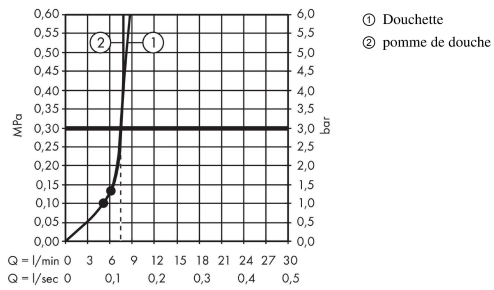

Crometta E**Colonne de douche 240 1jet EcoSmart avec mitigeur thermostatique**Finition: **Chromé** Numéro d'article: **27281000****Description****Caractéristiques**

- comprenant: douche de tête, douchette, thermostatique de douche, flexible de douche, curseur, barre de douche
- douche de tête Crometta E 240
- taille de la douche de tête: 240 x 240 mm
- type de jet douche de tête : jet Rain
- articulation à rotule: douche de tête orientable
- l'angle d'inclinaison du support de douchette est réglable jusqu'à 45 °
- surface du disque de jet: chromé
- débit maximal à 3 bars: 7,6 l/min
- type de jet de la douchette: jet Rain, IntenseRain
- débit de la douchette à 3 bars: 7,6 l/min
- pression minimum en fonctionnement: 1,3 bar
- pression maximum en fonctionnement: 10 bars
- tube recoupable
- diamètre de la barre de douche: 22 mm
- support de douchette réglable en hauteur
- longueur du bras de douche: 350 mm
- thermostatique Ecostat 1001CL
- fonction safety stop à 40 °C
- limiteur d'eau chaude
- convient au chauffe-eau instantané
- distance du centre 150 mm ± 12 mm
- sécurité contre le retour de l'eau
- E1, C1, A2, U3
- 2 fonctions
- ACS 18 ACC NY 144, valide jusqu'au 23.04.2023
- NF_375-M1-23-1

Plan géométral

Schéma d'écoulement

Crometta E

Colonne de douche 240 1jet EcoSmart avec mitigeur thermostatique

Finition: **Chromé** Numéro d'article: **27281000**

Vue éclatée

Année de construction: >12/20

Crometta E**Colonne de douche 240 1jet EcoSmart avec mitigeur thermostatique**Finition: **Chromé** Numéro d'article: **27281000****Liste des pièces détachées**