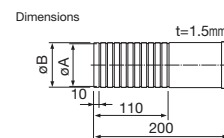

FP passage de mur simple (crème)

LIBELLÉS	A (D. INT)	B (D. EXT)	Ø	CODE CBM
FP-60N	61,5	63,5	65	CLI04640
FP-65N	66,5	68,5	70	CLI04641
FP-75N	75,5	78,5	80	CLI04642

Unité : mm

FPW passage de mur avec bride (blanc)

LIBELLÉS	A (D. INT)	B (D. EXT)	C	D	E	Ø	CODE CBM
FPW-60	61,5	63,5	180	83,5	70	65	CLI04643
FPW-65	66,5	68,5	200	88,5	76	70	CLI04644