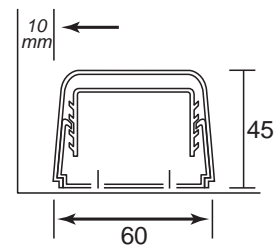

LIBELLÉS	COULEUR	DIMENSIONS	COND.	CODE CBM
Goulotte 2 m	Beige	L2 m x l 25 mm x h 25 mm		CLI04224
Coude plat 90°	Beige	25 mm		CLI04225
Angle intérieur 90°	Beige	25 mm		CLI04226
Angle extérieur 90°	Beige	25 mm		CLI04227
Embout	Beige	25 mm		CLI04228
Manchon	Beige	25 mm		CLI04229

GOULOTTES et accessoires 35 mm

Caractéristiques

Goulottes plastiques d'accessoires pour tuyau de condensation jusqu'à 35 mm. Barre de 2 mètres PVC rigide, beige (RAL 9001) résistant aux UV. Utilisation intérieure ou extérieure.

LIBELLÉS	COULEUR	DIMENSIONS	COND.	CODE CBM
Goulotte 2 m	Beige	L2 m x l 35 mm x h 30 mm		CLI04280
Coude plat 90°	Beige	35 mm		CLI04282
Angle intérieur 90°	Beige	35 mm		CLI04284
Angle extérieur 90°	Beige	35 mm		CLI04286
Embout	Beige	35 mm		CLI04288
Manchon	Beige	35 mm		CLI04290

GOULOTTES FILMÉES

et accessoires 60 mm

Caractéristiques

Goulottes plastique et accessoires pour installation monospplit.
Installation rapide et facile grâce aux étriers de fixation. Barre de 2 mètres.
PVC rigide, beige (RAL 9001) résistants aux UV. Utilisation intérieure ou extérieure.