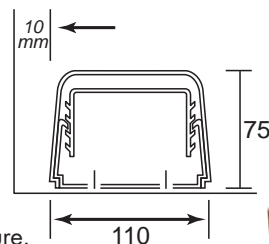

LIBELLÉS	COULEUR	DIMENSIONS	COND.	CODE CBM
Goulotte 2 m	Blanche	L 2m x l 80mm x h 60 mm	8	CLI04302
Amorce de mur	Blanche	80 mm	6	CLI04304
Coude plat 90°	Blanche	80 mm	8	CLI04306
Coude plat réglable 65-130°	Blanche	80 mm	6	CLI04307
Angle intérieur 90°	Blanche	80 mm	6	CLI04308
Angle intérieur réglable 80-105°	Blanche	80 mm	4	CLI04309
Angle extérieur 90°	Blanche	80 mm	9	CLI04310
Angle extérieur réglable 70-120°	Blanche	80 mm	6	CLI04311
Angle vertical gauche	Blanche	80 mm	4	CLI04321
Angle vertical droit	Blanche	80 mm	4	CLI04322
Embout	Blanche	80 mm	9	CLI04312
Manchon	Blanche	80 mm	30	CLI04314
Rosace murale	Blanche	80 mm	16	CLI04318
Etrier de fixation	Blanche	80 mm	30	CLI04216
T de dérivation	Blanche	80 mm	4	CLI04320

GOULOTTES FILMÉES

et accessoires 110 mm

Caractéristiques

Goulottes plastique et accessoires pour installation multi splits.
 Installation rapide et facile grâce aux étriers de fixation. Barre de 2 mètres.
 PVC rigide, beige (RAL 9001) résistants aux UV. Utilisation intérieure ou extérieure.

LIBELLÉS	COULEUR	DIMENSIONS	COND.	CODE CBM
Goulotte 2 m	Beige	L 2 m x l 110 mm x h 75 mm		CLI04230
Amorce de mur	Beige	110 mm		CLI04232
Coude plat 90°	Beige	110 mm		CLI04234
Angle intérieur 90°	Beige	110 mm		CLI04236
Angle extérieur 90°	Beige	110 mm		CLI04238
Manchon	Beige	110 mm		CLI04240
Rosace murale	Beige	110 mm		CLI04241
Etrier de fixation	Beige	110 mm		CLI04242
T de dérivation	Beige	110 mm		CLI04244
Réduction 80/110 (pour CLI04244)	Beige	110 mm		CLI04296

LIBELLÉS	COULEUR	DIMENSIONS	COND.	CODE CBM
Goulotte 2 m	Blanche	L 2 m x l 110 mm x h 75 mm		CLI04330
Amorce de mur	Blanche	110 mm		CLI04332
Coude plat 90°	Blanche	110 mm		CLI04334
Angle intérieur 90°	Blanche	110 mm		CLI04336
Angle extérieur 90°	Blanche	110 mm		CLI04338
Manchon	Blanche	110 mm		CLI04340
Rosace murale	Blanche	110 mm		CLI04341
Etrier de fixation	Blanche	110 mm		CLI04242
T de dérivation	Blanche	110 mm		CLI04344
Réduction 80/110 (pour CLI04344)	Blanche	110 mm		CLI04396