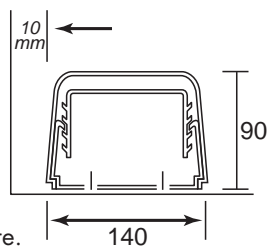

GOULOTTES FILMÉES

et accessoires 140 mm

Caractéristiques

Goulottes plastique et accessoires pour installation multi splits.
Installation rapide et facile grâce aux étriers de fixation. Barre de 2 mètres.
PVC rigide, beige (RAL 9001) résistants aux UV. Utilisation intérieure ou extérieure.