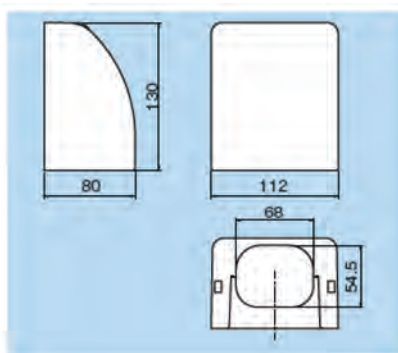

KIT FLEXIBLE goulottes

LIBELLÉS	DIMENSIONS	CODE CBM
Kit flexible raccordement ø 80 mm	L 1 mètre	CLI04223
Kit flexible raccordement ø 120 mm	L 1 mètre	CLI04246

ACCESSOIRES goulottes

LIBELLÉS	CODE CBM
Cutter goulotte	CLI02260
Lame cutter	CLI02261
Boîte nylon pour cutter	CLI02262

SORTIE DE MUR avec goulotte flexible

Caractéristiques

Permet de faire une sortie de mur vers et groupe extérieur propre avec une goulotte souple.
Couleur beige. Résiste aux UV. Vendu séparément.

LIBELLÉS	DIMENSIONS	CODE CBM
Sortie de mur		CLI04601
Goulotte flexible de raccordement	74 x 62 mm - L.1 mètre	CLI04603