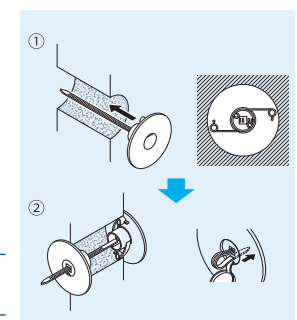

AF bouchon fermeture

LIBELLÉS	DIAMÈTRE DE TROU APPLICABLE	EPAISSEUR DE PAROI APPLICABLE	CODE CBM
AF-610	ø60 ~ ø100	50 mm ~ 250 mm	CLI04665

AP pâte étanchéité

Permet d'isoler le trou de sortie mural. Pratique.