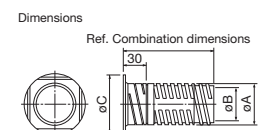

Unité : mm

NFP-S kit passage de mur

LIBELLÉS	CONTENU	CODE CBM
NFP-60S	NFP-60+(NWC-60+NWM-C)x2	ø 50 mm - Longueur max. 160 mm CLI04649
NFP-65S	NFP-65+(NWC-65+NWM-C)x2	ø 55 mm - Longueur max. 170 mm CLI04650
NFP-75S	NFP-75+(NWC-75+NWM-C)x2	ø 60 mm - Longueur max. 180 mm CLI04651