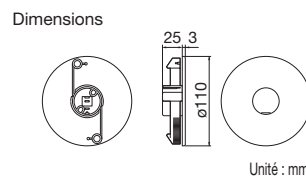

AF bouchon fermeture