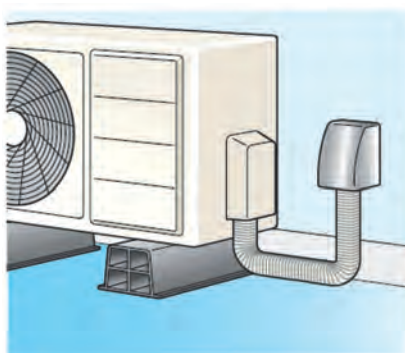

SORTIE DE MUR avec goulotte flexible

Caractéristiques

Permet de faire une sortie de mur vers et groupe extérieur propre avec une goulotte souple.
Couleur beige. Résiste aux UV. Vendu séparément.

LIBELLÉS	DIMENSIONS	CODE CBM
Sortie de mur		CLI04601
Goulotte flexible de raccordement	74 x 62 mm - L.1 mètre	CLI04603