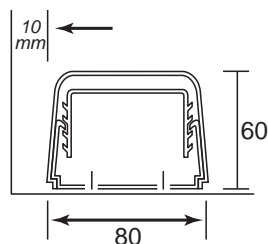

LIBELLÉS	COULEUR	DIMENSIONS	COND.	CODE CBM
Goulotte 2 m	Beige	L2 m x l 35 mm x h 30 mm		CLI04280
Coude plat 90°	Beige	35 mm		CLI04282
Angle intérieur 90°	Beige	35 mm		CLI04284
Angle extérieur 90°	Beige	35 mm		CLI04286
Embout	Beige	35 mm		CLI04288
Manchon	Beige	35 mm		CLI04290

GOULOTTES FILMÉES

et accessoires 60 mm

Caractéristiques

Goulottes plastique et accessoires pour installation monospplit.
Installation rapide et facile grâce aux étriers de fixation. Barre de 2 mètres.
PVC rigide, beige (RAL 9001) résistants aux UV. Utilisation intérieure ou extérieure.

LIBELLÉS	COULEUR	DIMENSIONS	COND.	CODE CBM
Goulotte 2 m	Beige	L2m x l 60 mm x h 45 mm		CLI04260
Amorce de mur	Beige	60 mm		CLI04262
Coude plat 90°	Beige	60 mm		CLI04264
Coude plat réglable 65 -130°	Beige	60 mm		CLI04265
Angle intérieur 90°	Beige	60 mm		CLI04266
Angle intérieur réglable 80 – 105°	Beige	60 mm		CLI04267
Angle extérieur 90°	Beige	60 mm		CLI04268
Angle extérieur réglable 70-120°	Beige	60 mm		CLI04269
Angle vertical gauche	Beige	60 mm		CLI04276
Angle vertical droit	Beige	60 mm		CLI04277
Embout	Beige	60 mm		CLI04275
Manchon	Beige	60 mm		CLI04270
Rosace murale	Beige	60 mm		CLI04272
Etrier de fixation	Beige	60 mm		CLI04274

GOULOTTES FILMÉES

et accessoires 80 mm

Caractéristiques

Goulottes plastique et accessoires pour installation de deux splits.
 Installation rapide et facile grâce aux étriers de fixation. Barre de 2 mètres.
 PVC rigide, beige (RAL 9001) résistants aux UV. Utilisation intérieure ou extérieure.