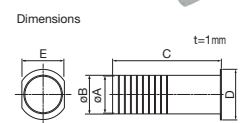

FP passage de mur simple (crème)

LIBELLÉS	A (D. INT)	B (D. EXT)	Ø	CODE CBM
FP-60N	61,5	63,5	65	CLI04640
FP-65N	66,5	68,5	70	CLI04641
FP-75N	75,5	78,5	80	CLI04642

Unité : mm

FPW passage de mur avec bride (blanc)

LIBELLÉS	A (D. INT)	B (D. EXT)	C	D	E	Ø	CODE CBM
FPW-60	61,5	63,5	180	83,5	70	65	CLI04643
FPW-65	66,5	68,5	200	88,5	76	70	CLI04644

Unité : mm

FPS passage de mur simple avec bride

LIBELLÉS	A	D. INT	Ø	LONG. MAX	F	CODE CBM
FPS-85	130,0	84,5	95	180 mm	23	CLI04645

Unité : mm

NFP passage de mur extensible

LIBELLÉS	A (D. EXT)	B (D. INT)	C	Ø	CODE CBM
NFP-60	61,5	50,5	85	65	CLI04646
NFP-65	66,5	55,5	90	70	CLI04647
NFP-75	76,5	65,5	100	80	CLI04648

Unité : mm

NFP-S kit passage de mur

LIBELLÉS	CONTENU	CODE CBM
NFP-60S	NFP-60+(NWC-60+NWM-C)x2	ø 50 mm - Longueur max. 160 mm CLI04649
NFP-65S	NFP-65+(NWC-65+NWM-C)x2	ø 55 mm - Longueur max. 170 mm CLI04650
NFP-75S	NFP-75+(NWC-75+NWM-C)x2	ø 60 mm - Longueur max. 180 mm CLI04651

■ NFP Description et noms de pièces

A (Bride)	B (Corps)	C (Fin)

■ Dimensions combinées

Combinaison de pièces	Longueur ajustable	NFP requis et Qté
A+B	99mm~105mm	1 ensemble
A+C		
A+B+C	127mm~180mm	1 ensemble
A+B+B+C	196mm~255mm	2 ensembles
A+B+B+B+C	265mm~330mm	3 ensembles

* Possibilité de combiner plusieurs articles