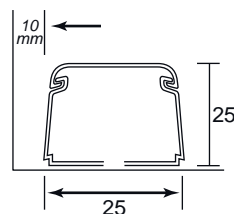

GOULOTTES

GOULOTTES et accessoires 25 mm

Caractéristiques

Goulottes plastiques d'accessoires pour tuyau de condensation jusqu'à 25 mm. Barre de 2 mètres PVC rigide, beige (RAL 9001) résistant aux UV. Utilisation intérieure ou extérieure.

LIBELLÉS	COULEUR	DIMENSIONS	COND.	CODE CBM
Goulotte 2 m	Beige	L2 m x l 25 mm x h 25 mm		CLI04224
Coude plat 90°	Beige	25 mm		CLI04225
Angle intérieur 90°	Beige	25 mm		CLI04226
Angle extérieur 90°	Beige	25 mm		CLI04227
Embout	Beige	25 mm		CLI04228
Manchon	Beige	25 mm		CLI04229

GOULOTTES et accessoires 35 mm

Caractéristiques

Goulottes plastiques d'accessoires pour tuyau de condensation jusqu'à 35 mm. Barre de 2 mètres PVC rigide, beige (RAL 9001) résistant aux UV. Utilisation intérieure ou extérieure.

LIBELLÉS	COULEUR	DIMENSIONS	COND.	CODE CBM
Goulotte 2 m	Beige	L2 m x l 35 mm x h 30 mm		CLI04280
Coude plat 90°	Beige	35 mm		CLI04282
Angle intérieur 90°	Beige	35 mm		CLI04284
Angle extérieur 90°	Beige	35 mm		CLI04286
Embout	Beige	35 mm		CLI04288
Manchon	Beige	35 mm		CLI04290