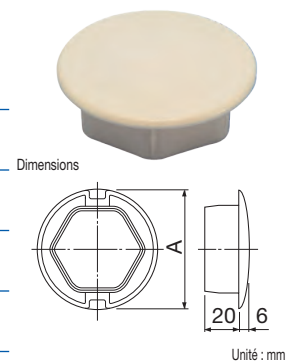

WM bouchon passage de mur

LIBELLÉS	COULEUR	A	CODE CBM
WM-60-I	Ivoire	70	CLI04656
WM-65-I	Ivoire	76	CLI04657
WM-75-I	Ivoire	86	CLI04658
WM-65-W	Blanc	76	CLI04659