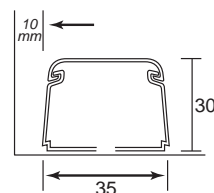

GOULOTTES

GOULOTTES et accessoires 25 mm

Caractéristiques

Goulottes plastiques d'accessoires pour tuyau de condensation jusqu'à 25 mm. Barre de 2 mètres PVC rigide, beige (RAL 9001) résistant aux UV. Utilisation intérieure ou extérieure.

LIBELLÉS	COULEUR	DIMENSIONS	COND.	CODE CBM
Goulotte 2 m	Beige	L2 m x l 25 mm x h 25 mm		CLI04224
Coude plat 90°	Beige	25 mm		CLI04225
Angle intérieur 90°	Beige	25 mm		CLI04226
Angle extérieur 90°	Beige	25 mm		CLI04227
Embout	Beige	25 mm		CLI04228
Manchon	Beige	25 mm		CLI04229

GOULOTTES et accessoires 35 mm

Caractéristiques

Goulottes plastiques d'accessoires pour tuyau de condensation jusqu'à 35 mm. Barre de 2 mètres PVC rigide, beige (RAL 9001) résistant aux UV. Utilisation intérieure ou extérieure.

LIBELLÉS	COULEUR	DIMENSIONS	COND.	CODE CBM
Goulotte 2 m	Beige	L2 m x l 35 mm x h 30 mm		CLI04280
Coude plat 90°	Beige	35 mm		CLI04282
Angle intérieur 90°	Beige	35 mm		CLI04284
Angle extérieur 90°	Beige	35 mm		CLI04286
Embout	Beige	35 mm		CLI04288
Manchon	Beige	35 mm		CLI04290