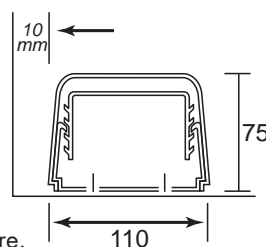

GOULOTTES FILMÉES

et accessoires 110 mm

Caractéristiques

Goulottes plastique et accessoires pour installation multi splits.
Installation rapide et facile grâce aux étriers de fixation. Barre de 2 mètres.
PVC rigide, beige (RAL 9001) résistants aux UV. Utilisation intérieure ou extérieure.