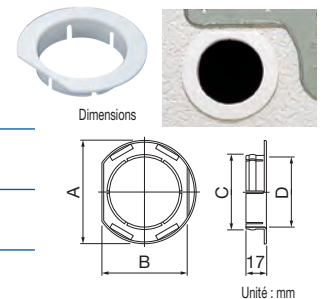

UWC bride passage de mur FP

LIBELLÉS	A	B	C (D. EXT)	D (D. INT)	CODE CBM
UWC-60	85	70	61,5	58	CLI04663
UWC-65	90	76	66,5	63	CLI04664