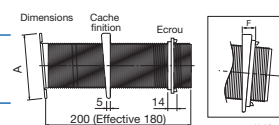

FPS passage de mur simple avec bride

LIBELLÉS	A	D. INT	Ø	LONG. MAX	F	CODE CBM
FPS-85	130,0	84,5	95	180 mm	23	CLI04645

Unité : mm

NFP passage de mur extensible

LIBELLÉS	A (D. EXT)	B (D. INT)	C	Ø	CODE CBM
NFP-60	61,5	50,5	85	65	CLI04646
NFP-65	66,5	55,5	90	70	CLI04647
NFP-75	76,5	65,5	100	80	CLI04648