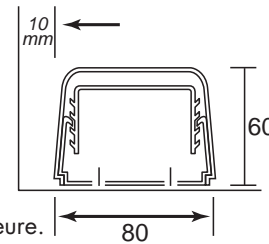

LIBELLÉS	COULEUR	DIMENSIONS	COND.	CODE CBM
Goulotte 2 m	Beige	L2m x l 60 mm x h 45 mm		CLI04260
Amorce de mur	Beige	60 mm		CLI04262
Coude plat 90°	Beige	60 mm		CLI04264
Coude plat réglable 65 -130°	Beige	60 mm		CLI04265
Angle intérieur 90°	Beige	60 mm		CLI04266
Angle intérieur réglable 80 – 105°	Beige	60 mm		CLI04267
Angle extérieur 90°	Beige	60 mm		CLI04268
Angle extérieur réglable 70-120°	Beige	60 mm		CLI04269
Angle vertical gauche	Beige	60 mm		CLI04276
Angle vertical droit	Beige	60 mm		CLI04277
Embout	Beige	60 mm		CLI04275
Manchon	Beige	60 mm		CLI04270
Rosace murale	Beige	60 mm		CLI04272
Etrier de fixation	Beige	60 mm		CLI04274

GOULOTTES FILMÉES

et accessoires 80 mm

Caractéristiques

Goulottes plastique et accessoires pour installation de deux splits.
 Installation rapide et facile grâce aux étriers de fixation. Barre de 2 mètres.
 PVC rigide, beige (RAL 9001) résistants aux UV. Utilisation intérieure ou extérieure.

LIBELLÉS	COULEUR	DIMENSIONS	COND.	CODE CBM
Goulotte 2 m	Beige	L 2m x l 80mm x h 60 mm		CLI04202
Amorce de mur	Beige	80 mm		CLI04204
Coude plat 90°	Beige	80 mm		CLI04206
Coude plat réglable 65-130°	Beige	80 mm		CLI04207
Angle intérieur 90°	Beige	80 mm		CLI04208
Angle intérieur réglable 80-105°	Beige	80 mm		CLI04209
Angle extérieur 90°	Beige	80 mm		CLI04210
Angle extérieur réglable 70-120°	Beige	80 mm		CLI04211
Angle vertical gauche	Beige	80 mm		CLI04221
Angle vertical droit	Beige	80 mm		CLI04222
Embout	Beige	80 mm		CLI04212
Manchon	Beige	80 mm		CLI04214
Rosace murale	Beige	80 mm		CLI04218
Etrier de fixation	Beige	80 mm		CLI04216
T de dérivation	Beige	80 mm		CLI04220
Réduction 80-60 mm (pour CLI04220)	Beige	80 mm		CLI04219

GOULOTTES FILMÉES

et accessoires 80 mm **BLANCHE**

Caractéristiques

Goulottes plastique et accessoires pour installation de deux splits.
Installation rapide et facile grâce aux étriers de fixation. Barre de 2 mètres.
PVC rigide, blanche (RAL 9010) résistants aux UV. Utilisation intérieure ou extérieure.