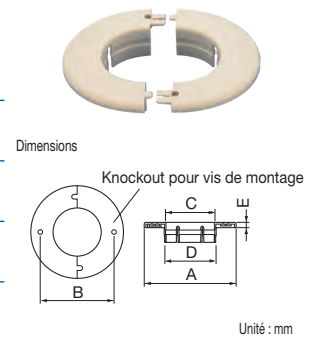

WC bride passage de mur FP

LIBELLÉS	COULEUR	A	B	C (D. INT)	D (D. EXT)	E	CODE CBM
WC-60N-I	Ivoire	112	96	57	61,5	6	CLI04652
WC-65N-I	Ivoire	117	98	62	66,5	6	CLI04653
WC-75N-I	Ivoire	127	105	71	75,5	6	CLI04654
WC-65-W	Blanc	117	98	62	66,5	3	CLI04655