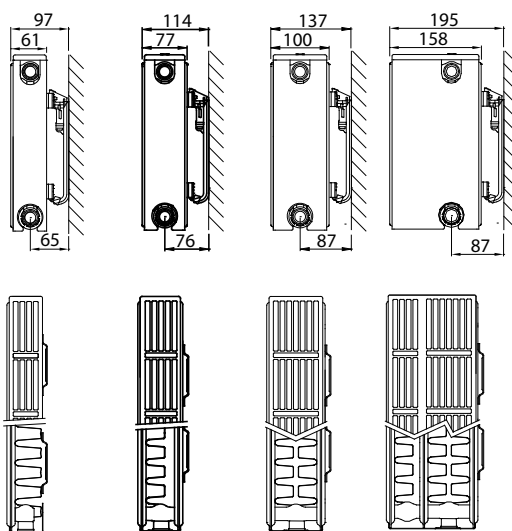

Données techniques

Caractéristiques nominales et émissions suivant EN442 75/65/20°C et par mètre de radiateur

Formule caractéristique

$$\Phi = K_M \times \Delta T^n$$

Hauteur		Type 11	Type 21	Type 22	Type 33	Entraxe d'alimentation
300	W	509	745	982	1.349	250
	kg	9,31	14,29	16,80	25,20	
	l	1,89	3,70	3,70	5,40	
	m²	2,09	2,44	3,51	5,26	
	n	1,32	1,33	1,33	1,31	
400	W	676	954	1.245	1.711	350
	kg	12,78	19,46	22,87	34,30	
	l	2,34	4,67	4,67	6,87	
	m²	2,95	3,37	4,92	7,38	
	n	1,31	1,33	1,33	1,32	
500	W	833	1.153	1.494	2.056	450
	kg	16,24	24,63	28,93	43,40	
	l	2,80	5,63	5,63	8,33	
	m²	3,80	4,31	6,33	9,49	
	n	1,30	1,34	1,33	1,32	
600	W	980	1.345	1.732	2.389	550
	kg	19,70	29,80	35,00	52,50	
	l	3,25	6,60	6,60	9,80	
	m²	4,66	5,24	7,74	11,61	
	n	1,29	1,34	1,33	1,32	
700	W	1.117	1.530	1.961	2.712	650
	kg	22,90	34,50	40,53	60,77	
	l	3,77	7,63	7,63	11,37	
	m²	5,51	6,18	9,15	13,72	
	n	1,29	1,34	1,34	1,34	
900	W	1.360	1.883	2.395	3.334	850
	kg	29,30	43,90	51,60	77,30	
	l	4,80	9,70	9,70	14,50	
	m²	7,22	8,05	11,97	17,96	
	n	1,29	1,34	1,35	1,37	

W=puissance par mètre / kg=poids par mètre / l=contenance par mètre / m²=surface par mètre / n=pente
Le fabricant se réserve le droit de changer les spécifications sans avis préalable.