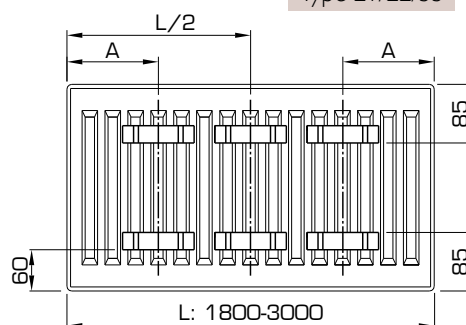

MODES DE RACCORDEMENT

DIMENSIONS DE RACCORDEMENT

CONSOLES J (TYPE MONCLAC VDI 6036)

Type 11

Type 21

Type 22

Type 33

Type 11-33	x	x	N° d'art. (2 pc.)	N° d'art. (3 pc.)	Hauteur
	/	140	R509203	R509303	300
	I03	240	R509204	R509304	400
	I03	340	R509205	R509305	500
	I03	440	R509206	R509306	600
	I03	540	R509207	R509307	700
	I03	740	R509209	R509309	900

À partir de L 1800 mm: 3 consoles.

POSITIONS DES ÉTRIERS

Type 21/22/33

L	A
400-1600	133

Type 21/22/33

L	A
1800-3000	133

Type 11

L	A
400	117
500-1600	150