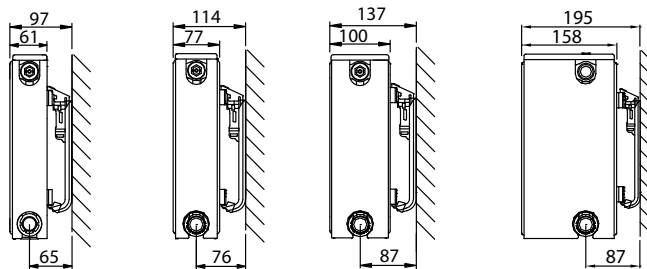

MODES DE RACCORDEMENT

DIMENSIONS DE RACCORDEMENT

CONSOLES J (TYPE MONCLAC VDI 6036)

Type 11

Type 21

Type 22

Type 33

Type 11-33	x	x	N° d'art. (2 pc.)	N° d'art. (3 pc.)	Hauteur
	/	140	R509203	R509303	300
	I03	240	R509204	R509304	400
	I03	340	R509205	R509305	500
	I03	440	R509206	R509306	600
	I03	540	R509207	R509307	700
	I03	740	R509209	R509309	900