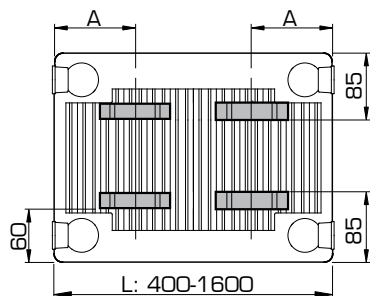

MODES DE RACCORDEMENT

DIMENSIONS DE RACCORDEMENT

CONSOLES J (TYPE MONCLAC VDI 6036)

Type 11

Type 21

Type 22

Type 33

Type 11-33	x	x	N° d'art. (2 pc.)	N° d'art. (3 pc.)	Hauteur
	/	140	R509203	R509303	300
	I03	240	R509204	R509304	400
	I03	340	R509205	R509305	500
	I03	440	R509206	R509306	600
	I03	540	R509207	R509307	700
	I03	740	R509209	R509309	900

À partir de L 1800 mm: 3 consoles.

POSITIONS DES ÉTRIERS

Type 21/22/33

L	A
400-1600	133

Type 21/22/33

L	A
1800-3000	133

Type 11

L	A
400	117
500-1600	150