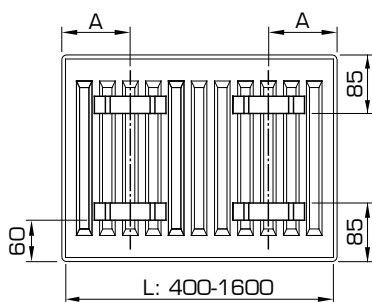

POSITIONS DES ÉTRIERS

Type 21/22/33

L	A
400-1600	133