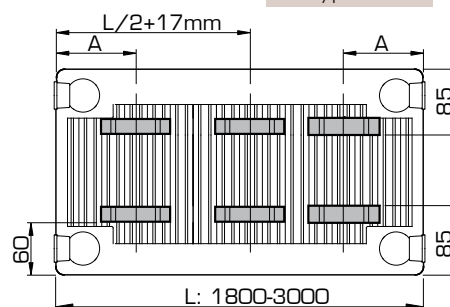

Type 11

L	A
1800-3000	150