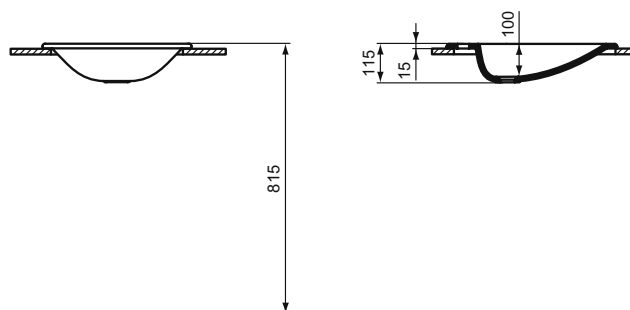

Lavabo/vasque/lave-mains

Matura

PORCHER