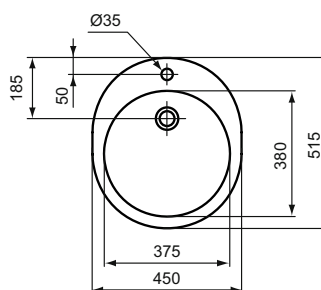

### Vasque 450 x 515 mm

Matura, vasque 450 x 515 mm, Blanc. PMR (pose en respect de la réglementation du 11-02-2005). Solid Surface : matériau composé de 70 % de charges minérales et 30 % de résine Polyester blanc coloré dans la masse. Percée 1 trou pour la robinetterie. Sans trop-plein. A équiper d'une bonde à grille standard. Profondeur 100 mm. A encastrer par dessus le plan de toilette

#### Plus de détails sur le produit :

Type:	Vasque à encastrer
Montage:	À encastrer
Poids net (kg) :	6,00
Matériau :	Grès fin
Hauteur (mm) :	115
Largeur (mm) :	450
Profondeur (mm) :	515
Forme:	Rond