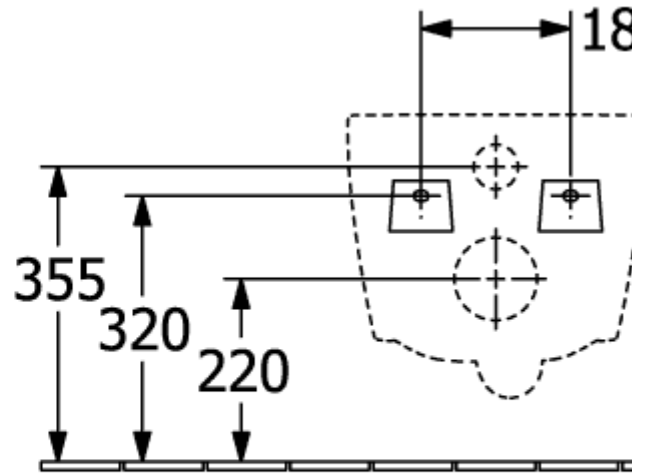

CROQUIS TECHNIQUES

4670T001