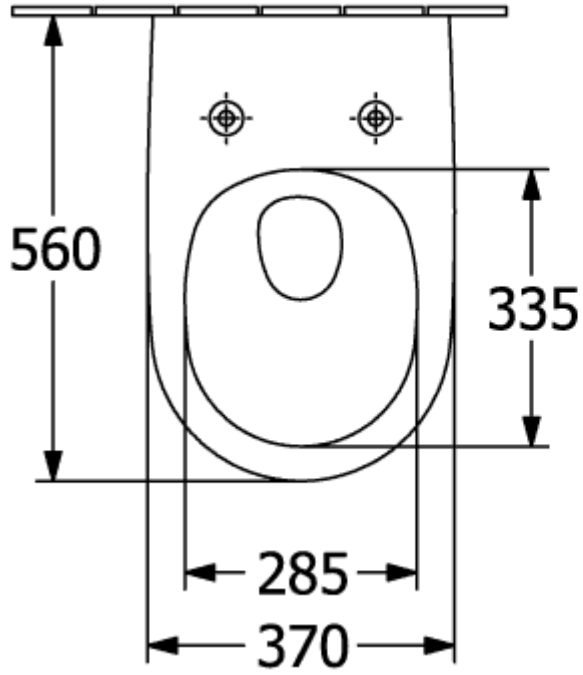

CROQUIS TECHNIQUES

4670T001