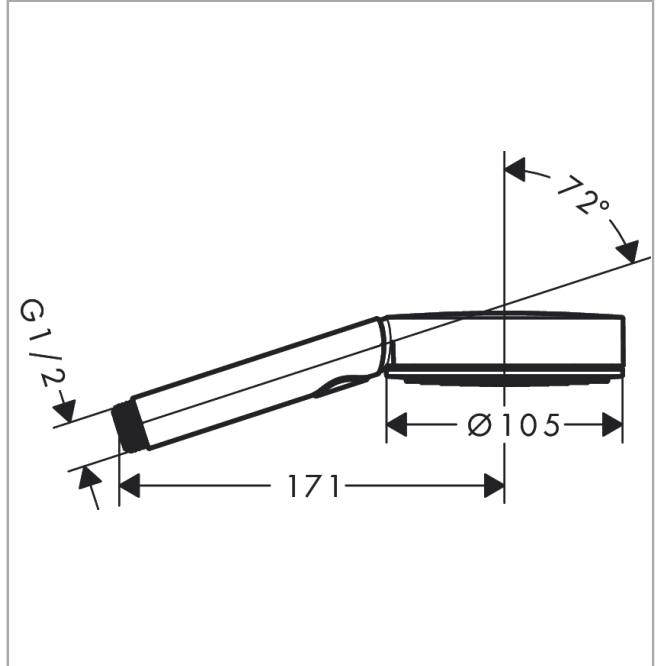

Plan géométral