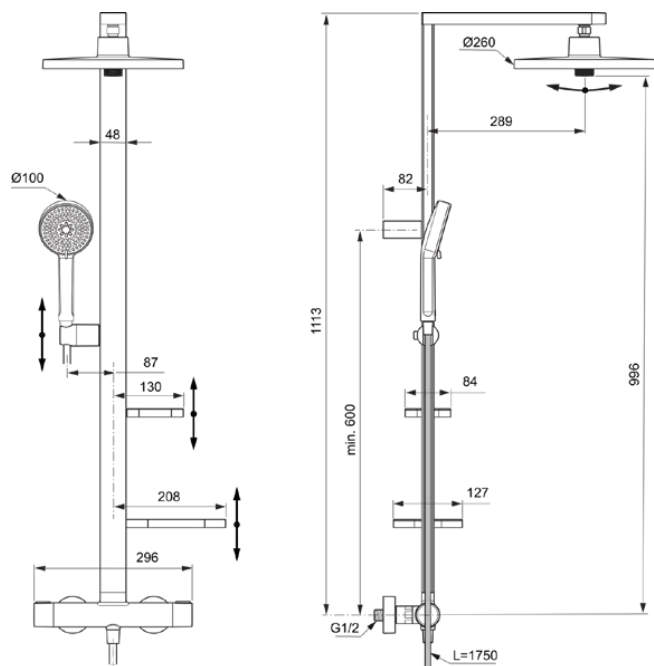

Alu+ | Colonne de douche 356x1113 mm finition argent brossé

Image & dessin technique

Informations générales

Type de produit	Colonne de douche
Marque	Ideal Standard
Suite	Alu+
Designer	Palomba Serafini Associati
Code couleur	SI
Colour description	Argent Brossé
Finition	Satiné
Hauteur (mm)	1113
Largeur (mm)	356
Longueur / Profondeur (mm)	501
Code EAN	3800861117285
Poids net (kg)	6.92

Téléchargements

- [BIM-UK](#)
- [BIM-FR](#)
- [BIM-BE](#)
- [Guide d'installation](#)
- [Liste des pièces de rechange](#)

Spécifications du produits

Type de contrôle de la température	Mécanique
Position de la poignée	Latéral
Avec inverseur	Oui
Avec support de douche ajustable	Oui
Avec douchette	Oui
Avec douche de tête	Oui
Avec flexible de douche	Oui
Avec porte-savon	Oui
Avec étagère(s)	Non
Matériau	Plastique
Hauteur du jet d'eau réglable	Oui
Avec buses latérales	Non
min. operating pressure (kPa)	50
Fixations réglables	Oui
La douche de tête est réglable en profondeur	Non
Avec des raccords en S	Oui
PVD technology	Non
Easy-care surface IdealPlus	Non
Water activation	Inverseur
Fixation de la cartouche	Tourné
Valve's nominal size	Bague fileté
	25