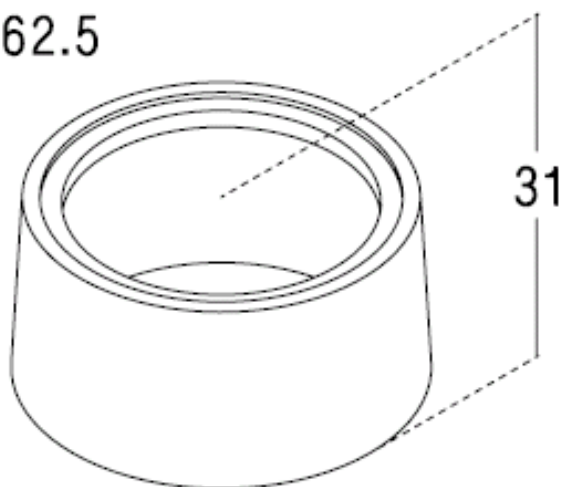

**0403068 / 915CR – 0403069 / 916CR****Intercalaires de bondes****FONCTION :**

Dispositif destiné à servir d'intercalaire pour les vasques et bols

DESCRIPTION :

- Bagues intercalaires
- Pour vasques et bols
- Finition chromée

ACCESSOIRES :

- 2 joints inclus

REFERENCES	MATERIAUX	HAUTEUR
0403068 / 915CR	ABS chromé	31 mm
0403069 / 916CR	LAITON chromé	18 mm

0403068/915CR

Ø 62.5

**0403069/916CR**

Ø 65

**JUIN 2019**