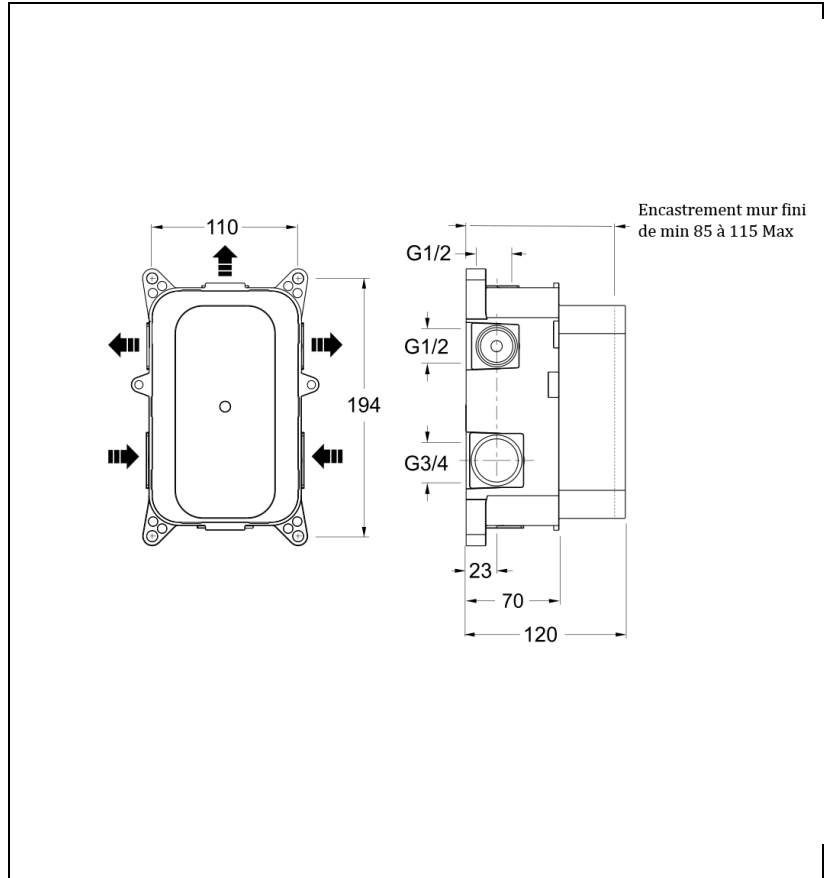

PD80000 : Box thermostatique universelle CORPS ENCASTRES

Caractéristiques

- Corps anti-corrosion 1, 2 ou 3 sorties 1/2",
- Sorties à utiliser de façon indépendante, butée de T° à 38°C,
- profondeur d'encastrement min 85-max 115 mm
- Garantie 8 ans