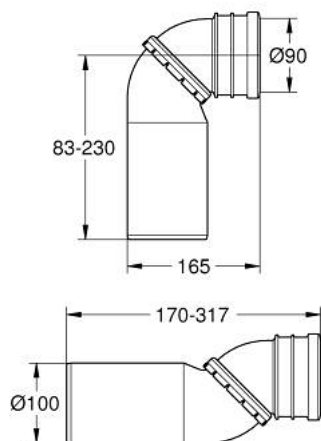

## 39 954 000 **RAPID SL PIPE D'ÉVACUATION WC ORIENTABLE 90°**

### DESCRIPTION DU PRODUIT

- Pipe coudée orientable 90° pour bâti-support WC
- Pour réservoir encastré universel ou équipant les bâtis-supports avec réservoir universel

Pure Freude  
an Wasser

## 39 954 000 **RAPID SL PIPE D'ÉVACUATION WC ORIENTABLE 90°**

Aucune vue éclatée n'est disponible pour cette liste de pièces détachées.

**PIÈCES DÉTACHÉES**, janvier 2008 – now

1: Joint torique 35 x 2 (N ° de commande 4207700M)