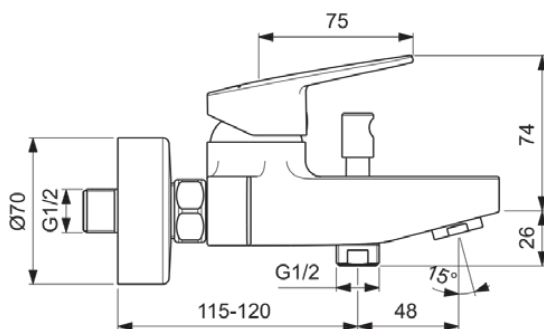

CERAPLAN

BD256AA

CERAPLAN | Mitigeur bain-douche apparent 207x182x109 mm, 163 mm projection finition chrome, 20.0 l/min (3 bar) | EPD, SmartShine, Certifié NF

Image & dessin technique

Information générale

Catégorie de produit:	Mitigeurs bain-douche
Type de produit:	Mitigeur bain-douche apparent
Marque:	Ideal Standard
Suite:	CERAPLAN
Designer:	Palomba Serafini Associati
Colour:	AA - Chrome
Finition:	Brillant
Hauteur (mm):	109
Largeur (mm):	207
Longueur / Profondeur (mm):	182 - 187
Type de fixation:	Raccord en S
Poids net (kg):	2.39
Code EAN:	3800861103974

Caractéristiques produit

Nombre de rosace(s):	2
Nombre de poignées:	1
Code couleur:	AA
Finition:	chrome
Technologie Cool Body:	Non
Connecteurs S ON / OFF:	Non
Programmation de la de la chasse d'eau:	Non
Position de la poignée:	Partie supérieure
Modèle basse pression:	Non
Matériau:	Métal
Type de matériau:	Laiton
Débit maximal à 3 bar (l):	20.0

CERAPLAN

BD256AA

CERAPLAN | Mitigeur bain-douche apparent 207x182x109 mm, 163 mm projection finition chrome, 20.0 l/min (3 bar) | EPD, SmartShine, Certifié NF

Caractéristiques produit

Débit maximal à 3 bar (l) pour toute sortie:	13/20
Débit maximal à 3 bar (l) pour la douchette:	13
Débit maximal à 3 bar (l) pour la bec:	20
Pression maximale d'utilisation (bar):	10
Pression minimale d'utilisation (bar):	0.5
Raccords en S réducteurs de bruit:	Non
Technologie PVD:	Non
Forme de la ou des rosac(e):	Rond
Raccord fileté du flexible de douche:	G 1/2
Smartshine:	Oui
Modèle de bec:	Fixe
Abattant recouvrant:	Plaquage chrome
Finition:	Brillant
Type d'aérateur:	Aérateur
Aérateur caché:	Visible
Type de poignée:	Manette
Type de contrôle de la température:	Mécanique
Avec des raccords en S:	Oui
Avec inverseur:	Oui
Avec rosace(s):	Oui
Avec poignée(s):	Oui
Avec kit de douche:	Non
Avec douche de tête:	Non
Avec sortie:	Oui
Avec étagère(s):	Non
Avec kit de douche:	Non
Type de fixation:	Raccord en S
Type de montage:	Mur