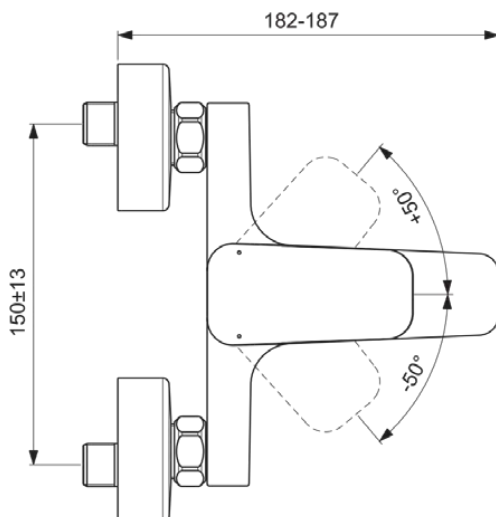

CERAPLAN

BD256AA

CERAPLAN | Mitigeur bain-douche apparent 207x182x109 mm, 163 mm projection finition chrome, 20.0 l/min (3 bar) | EPD, SmartShine, Certifié NF

Image & dessin technique

Information générale

Catégorie de produit:	Mitigeurs bain-douche
Type de produit:	Mitigeur bain-douche apparent
Marque:	Ideal Standard
Suite:	CERAPLAN
Designer:	Palomba Serafini Associati
Colour:	AA - Chrome
Finition:	Brillant
Hauteur (mm):	109
Largeur (mm):	207
Longueur / Profondeur (mm):	182 - 187
Type de fixation:	Raccord en S
Poids net (kg):	2.39
Code EAN:	3800861103974

Caractéristiques produit

Nombre de rosace(s):	2
Nombre de poignées:	1
Code couleur:	AA
Finition:	chrome
Technologie Cool Body:	Non
Connecteurs S ON / OFF:	Non
Programmation de la de la chasse d'eau:	Non
Position de la poignée:	Partie supérieure
Modèle basse pression:	Non
Matériau:	Métal
Type de matériau:	Laiton
Débit maximal à 3 bar (l):	20.0

CERAPLAN

BD256AA

CERAPLAN | Mitigeur bain-douche apparent 207x182x109 mm, 163 mm projection finition chrome, 20.0 l/min (3 bar) | EPD, SmartShine, Certifié NF

Caractéristiques produit

Débit maximal à 3 bar (l) pour toute sortie:	13/20
Débit maximal à 3 bar (l) pour la douchette:	13
Débit maximal à 3 bar (l) pour la bec:	20
Pression maximale d'utilisation (bar):	10
Pression minimale d'utilisation (bar):	0.5
Raccords en S réducteurs de bruit:	Non
Technologie PVD:	Non
Forme de la ou des rosac(e):	Rond
Raccord fileté du flexible de douche:	G 1/2
Smartshine:	Oui
Modèle de bec:	Fixe
Abattant recouvrant:	Plaquage chrome
Finition:	Brillant
Type d'aérateur:	Aérateur
Aérateur caché:	Visible
Type de poignée:	Manette
Type de contrôle de la température:	Mécanique
Avec des raccords en S:	Oui
Avec inverseur:	Oui
Avec rosace(s):	Oui
Avec poignée(s):	Oui
Avec kit de douche:	Non
Avec douche de tête:	Non
Avec sortie:	Oui
Avec étagère(s):	Non
Avec kit de douche:	Non
Type de fixation:	Raccord en S
Type de montage:	Mur