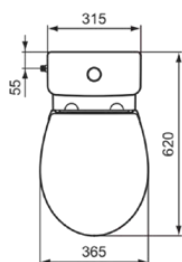

ULYSSE

P027401

ULYSSE | Pack WC 365x620x790 mm finition blanc brillant, sortie horizontale | RimLS+, Abattant frein de chute

Image & dessin technique

PORCHER

Information générale

Catégorie de produit:	Toilettes
Type de produit:	Pack WC
Marque:	Porcher
Suite:	ULYSSE
Designer:	Ideal Standard
Colour:	01 - Blanc Brillant
Finition:	Brillant
Hauteur (mm):	790
Largeur (mm):	365
Longueur / Profondeur (mm):	620
Type de fixation:	Kit de fixation
Poids net (kg):	33.80
Code EAN:	3391500589469

Produits inclus

W842201:	EUROVIT | Cuvette 360x620x400 mm finition blanc brillant, sortie horizontale
W842401:	EUROVIT | Réservoir de chasse d'eau 315x150x390 mm finition blanc brillant
E335601:	TIRSO | Abattant fin 365x425x50 mm finition blanc brillant
TT0257919:	Fixing set

Caractéristiques

RimLS+

Abattant frein de chute

Certificat de produit

Normes supplémentaires:	EN 997
Classification DoP:	CL1-6-VR II

Caractéristiques produit

Volume de la chasse d'eau réglable:	Non
Nombre de poignées:	0
Protection contre le vol:	Non
Modèle pour enfants:	Non
Position du réservoir de chasse d'eau:	Sur pied
Mécanisme de fermeture:	Frein de chute
Code couleur:	01
Finition:	blanc brillant
Fixations invisible:	Oui
Charnière sur toute la hauteur:	Non
Modèle d'angle:	Non
Position des fixations:	Partie supérieure