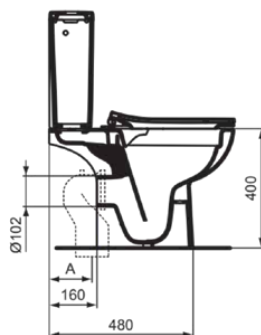

ULYSSE

P027401

ULYSSE | Pack WC 365x620x790 mm finition blanc brillant, sortie horizontale | RimLS+, Abattant frein de chute

Image & dessin technique

PORCHER

Information générale

Catégorie de produit:	Toilettes
Type de produit:	Pack WC
Marque:	Porcher
Suite:	ULYSSE
Designer:	Ideal Standard
Colour:	01 - Blanc Brillant
Finition:	Brillant
Hauteur (mm):	790
Largeur (mm):	365
Longueur / Profondeur (mm):	620
Type de fixation:	Kit de fixation
Poids net (kg):	33.80
Code EAN:	3391500589469

Produits inclus

W842201:	EUROVIT | Cuvette 360x620x400 mm finition blanc brillant, sortie horizontale
W842401:	EUROVIT | Réservoir de chasse d'eau 315x150x390 mm finition blanc brillant
E335601:	TIRSO | Abattant fin 365x425x50 mm finition blanc brillant
TT0257919:	Fixing set

Caractéristiques

RimLS+

Abattant frein de chute

Certificat de produit

Normes supplémentaires:	EN 997
Classification DoP:	CL1-6-VR II

Caractéristiques produit

Volume de la chasse d'eau réglable:	Non
Nombre de poignées:	0
Protection contre le vol:	Non
Modèle pour enfants:	Non
Position du réservoir de chasse d'eau:	Sur pied
Mécanisme de fermeture:	Frein de chute
Code couleur:	01
Finition:	blanc brillant
Fixations invisible:	Oui
Charnière sur toute la hauteur:	Non
Modèle d'angle:	Non
Position des fixations:	Partie supérieure