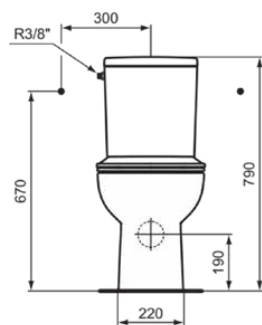

# P027401

ULYSSE | Pack WC 365x620x790 mm finition blanc brillant, sortie horizontale | RimLS+, Abattant frein de chute

## Information générale

Catégorie de produit:	Toilettes
Type de produit:	Pack WC
Marque:	Porcher
Suite:	ULYSSE
Designer:	Ideal Standard
Colour:	01 - Blanc Brillant
Finition:	Brillant
Hauteur (mm):	790
Largeur (mm):	365
Longueur / Profondeur (mm):	620
Type de fixation:	Kit de fixation
Poids net (kg):	33.80
Code EAN:	3391500589469