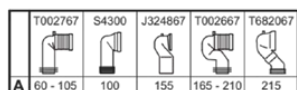

ULYSSE

P027401

ULYSSE | Pack WC 365x620x790 mm finition blanc brillant, sortie horizontale | RimLS+, Abattant frein de chute

Image & dessin technique

PORCHER

Information générale

Catégorie de produit:	Toilettes
Type de produit:	Pack WC
Marque:	Porcher
Suite:	ULYSSE
Designer:	Ideal Standard
Colour:	01 - Blanc Brillant
Finition:	Brillant
Hauteur (mm):	790
Largeur (mm):	365
Longueur / Profondeur (mm):	620
Type de fixation:	Kit de fixation
Poids net (kg):	33.80
Code EAN:	3391500589469

Produits inclus

W842201:	EUROVIT | Cuvette 360x620x400 mm finition blanc brillant, sortie horizontale
W842401:	EUROVIT | Réservoir de chasse d'eau 315x150x390 mm finition blanc brillant
E335601:	TIRSO | Abattant fin 365x425x50 mm finition blanc brillant
TT0257919:	Fixing set

Caractéristiques

RimLS+

Abattant frein de chute

Certificat de produit

Normes supplémentaires:	EN 997
Classification DoP:	CL1-6-VR II

Caractéristiques produit

Volume de la chasse d'eau réglable:	Non
Nombre de poignées:	0
Protection contre le vol:	Non
Modèle pour enfants:	Non
Position du réservoir de chasse d'eau:	Sur pied
Mécanisme de fermeture:	Frein de chute
Code couleur:	01
Finition:	blanc brillant
Fixations invisible:	Oui
Charnière sur toute la hauteur:	Non
Modèle d'angle:	Non
Position des fixations:	Partie supérieure