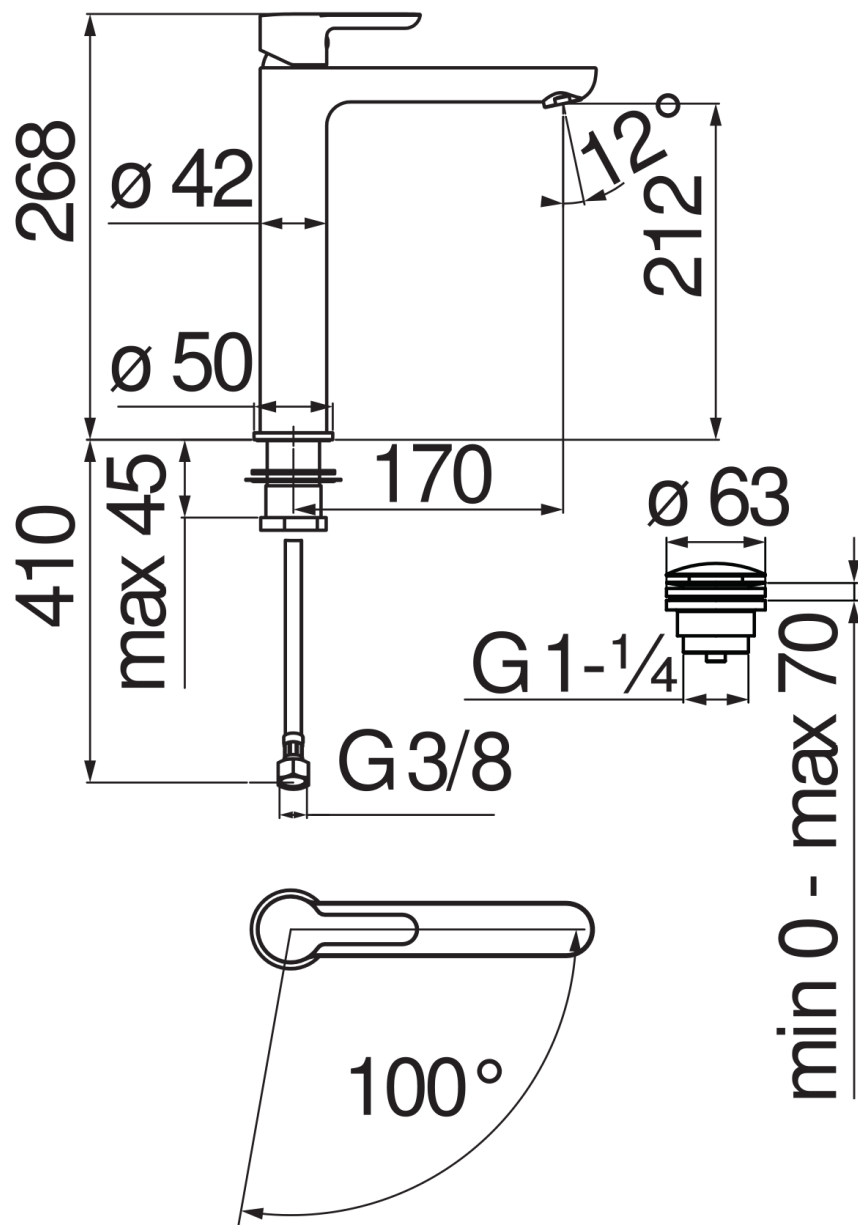

CARACTÉRISTIQUES

Monocommande rehaussé à économies d'eau et d'énergie

Chrome

Mousseur anticalcaire M 24 x 1, débit 5 l/min

Vidage 1 1/4" push

Flexibles inox ø 3/8"

Limiteur d'énergie avec ouverture en eau froide

Emballage: 56,5 x 29 x 7,1 cm / 0,01163 m³ / 3 kg

GRAPHIQUE DE DÉBIT: CHAUDE/FROIDE

— Aérateur

GRAPHIQUE DE DÉBIT: MITIGÉE

— Aérateur