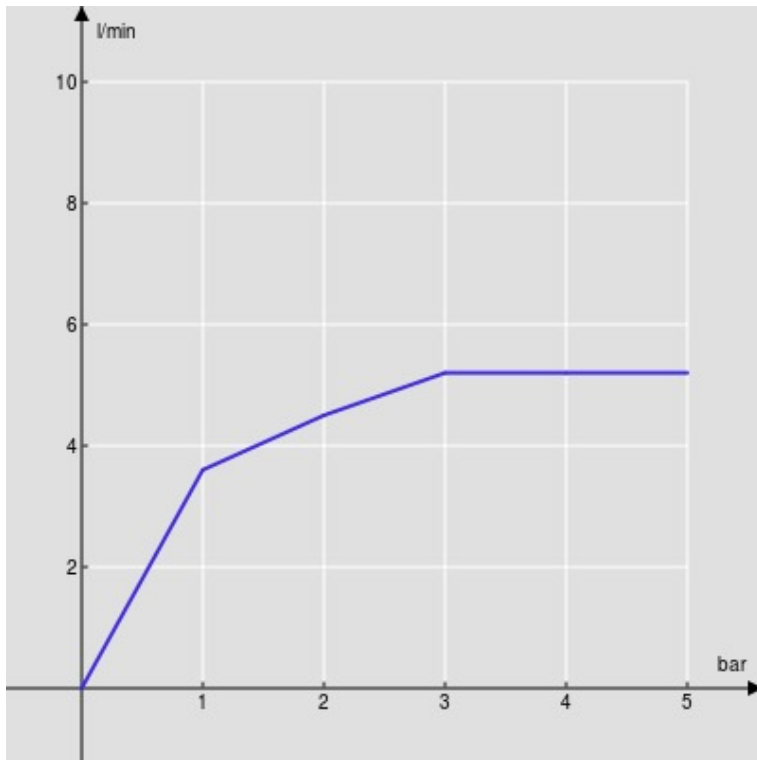

CARACTÉRISTIQUES

Monocommande rehaussé à économies d'eau et d'énergie

Chrome

Mousseur anticalcaire M 24 x 1, débit 5 l/min

Vidage 1 1/4" push

Flexibles inox ø 3/8"

Limiteur d'énergie avec ouverture en eau froide

Emballage: 56,5 x 29 x 7,1 cm / 0,01163 m³ / 3 kg

GRAPHIQUE DE DÉBIT: CHAUDE/FROIDE

— Aérateur

GRAPHIQUE DE DÉBIT: MITIGÉE

— Aérateur