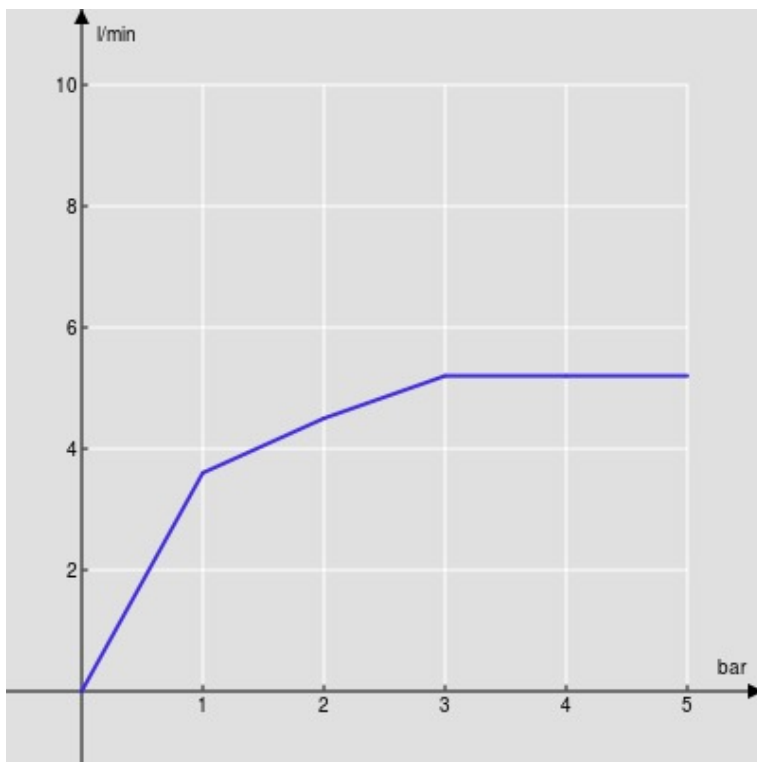

CARACTÉRISTIQUES

Monocommande rehaussé à économies d'eau et d'énergie

Chrome

Mousseur anticalcaire M 24 x 1, débit 5 l/min

Vidage 1 1/4" push

Flexibles inox ø 3/8"

Limiteur d'énergie avec ouverture en eau froide

Emballage: 56,5 x 29 x 7,1 cm / 0,01163 m³ / 3 kg

GRAPHIQUE DE DÉBIT: CHAUDE/FROIDE

— Aérateur

GRAPHIQUE DE DÉBIT: MITIGÉE

— Aérateur