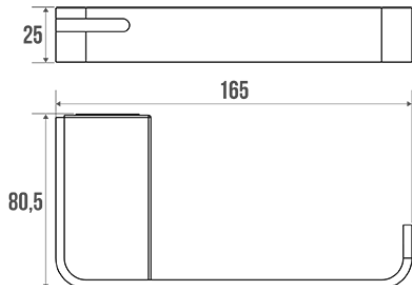

Fiche technique

Informations

Désignation ALUR - Distributeur papier WC, alu plié thermolaqué, Noir mat
Référence 400713

Les + produit

- + Montage facile.
- + Fixations invisibles.
- + Ligne épurée et stylée.

Description

Aluminium plié thermolaqué, épaisseur 4 mm. Cache-fixations en polymère.

Caractéristiques techniques

Couleur	Noir mat
Dimensions	165 x 80,5 x 25 mm
Matière	Aluminium
Conditionnement	Sachet plastique + Cavalier pour mise en place sur broche
Garantie	5 ans
Gencod	3563394007132
Code douanier	7615200000
Notice	S00002120_IND_05