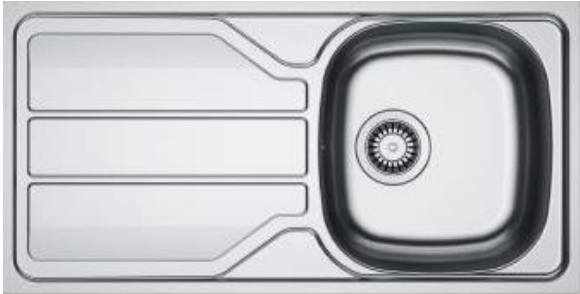

## FLN 611-86/44

- Dimensions : 860 x 435 mm
- Découpe : 840x 415 mm
- Bassin : 340 x 370 x 150 mm
- Caisson : 450 mm
- Vidage manuel

	FUN	EAN
Inox	101.0716.463	7612986410020

A encastrer

Evier réversible

Vidage comprenant une bonde manuelle Ø90 mm et siphon