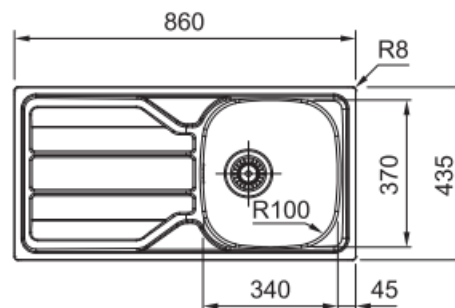

## FLN 611-86/44

- Dimensions : 860 x 435 mm
- Découpe : 840x 415 mm
- Bassin : 340 x 370 x 150 mm
- Caisson : 450 mm
- Vidage manuel

	FUN	EAN
Inox	101.0716.463	7612986410020

A encastrer

Evier réversible

Vidage comprenant une bonde manuelle Ø90 mm et siphon

Emballage individuel.

Photo non contractuelle.  
 Spécifications techniques modifiables sans préavis – 1115