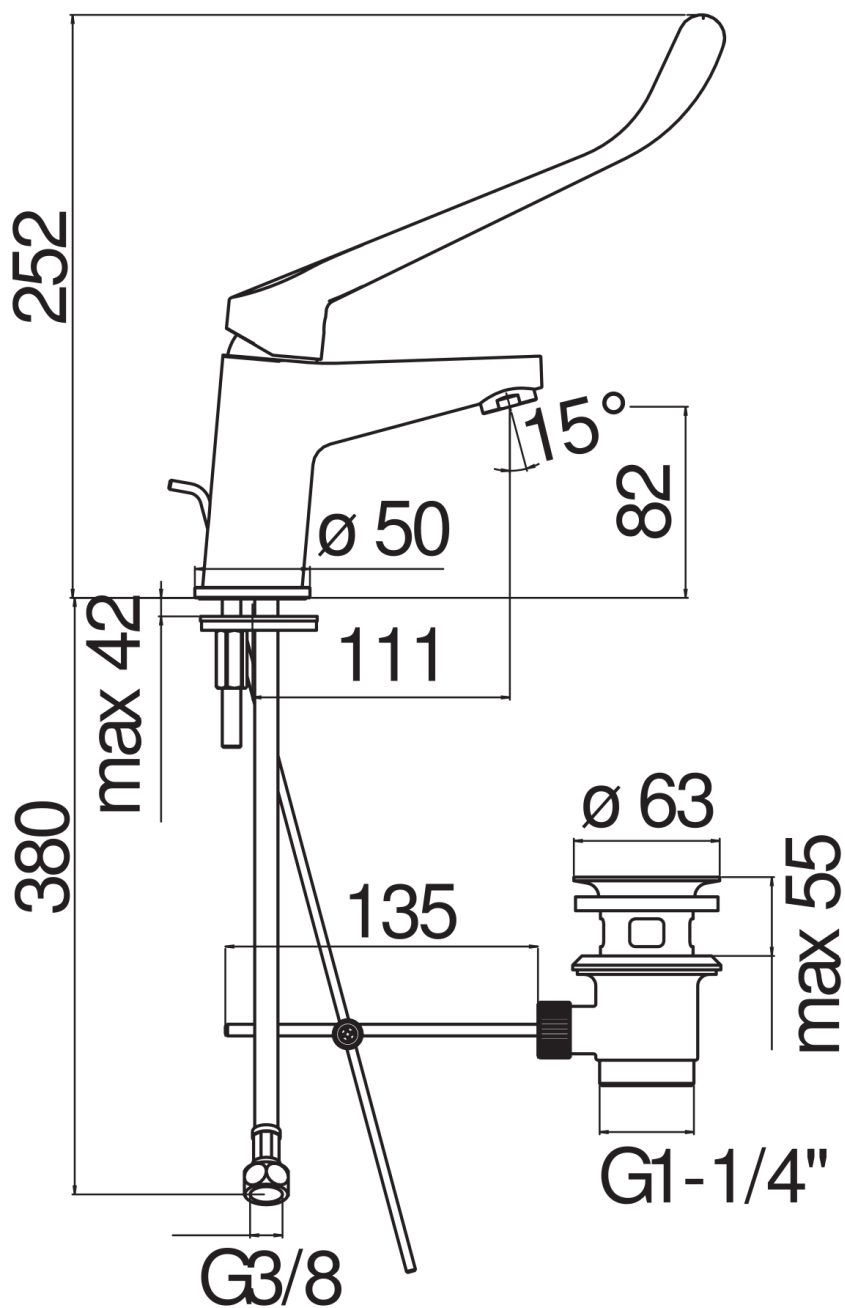

CARACTÉRISTIQUES

Monocommande

Chrome

Mousseur anticalcaire M 24 x 1

Vidage 1 1/4" avec système breveté SNAP

Flexibles inox ø 3/8"

Emballage: 41,5 x 16 x 7,5 cm / 0,00498 m<sup>3</sup> / 1,83 kg

CERTIFICATIONS

GRAPHIQUE DE DÉBIT: CHAUDE/FROIDE

— Aérateur

GRAPHIQUE DE DÉBIT: MITIGÉE

— Aérateur