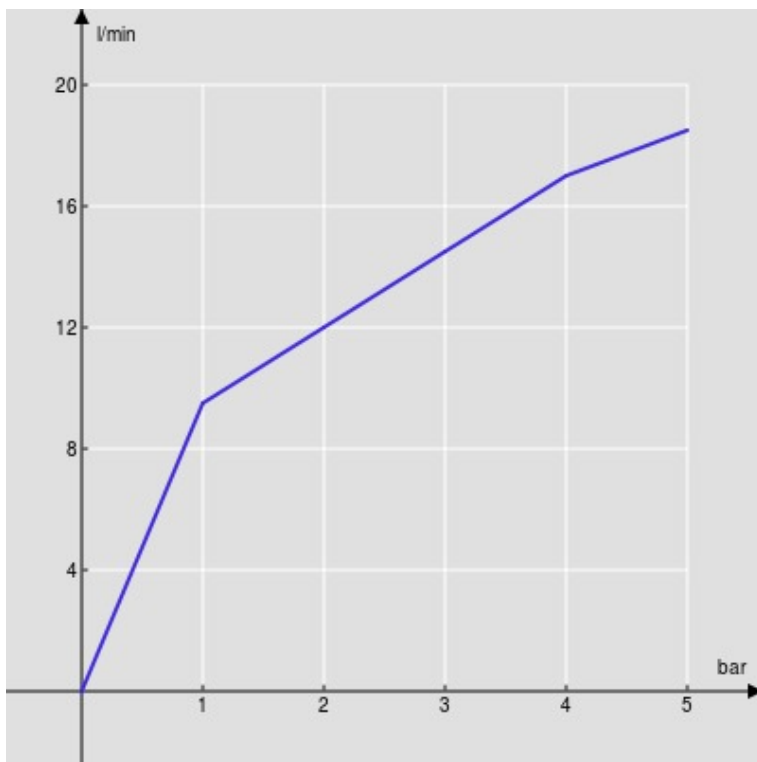

CARACTÉRISTIQUES

Monocommande

Chrome

Mousseur anticalcaire M 24 x 1

Vidage 1 1/4" avec système breveté SNAP

Flexibles inox ø 3/8"

Emballage: 41,5 x 16 x 7,5 cm / 0,00498 m<sup>3</sup> / 1,83 kg

CERTIFICATIONS

GRAPHIQUE DE DÉBIT: CHAUDE/FROIDE

— Aérateur

GRAPHIQUE DE DÉBIT: MITIGÉE

— Aérateur