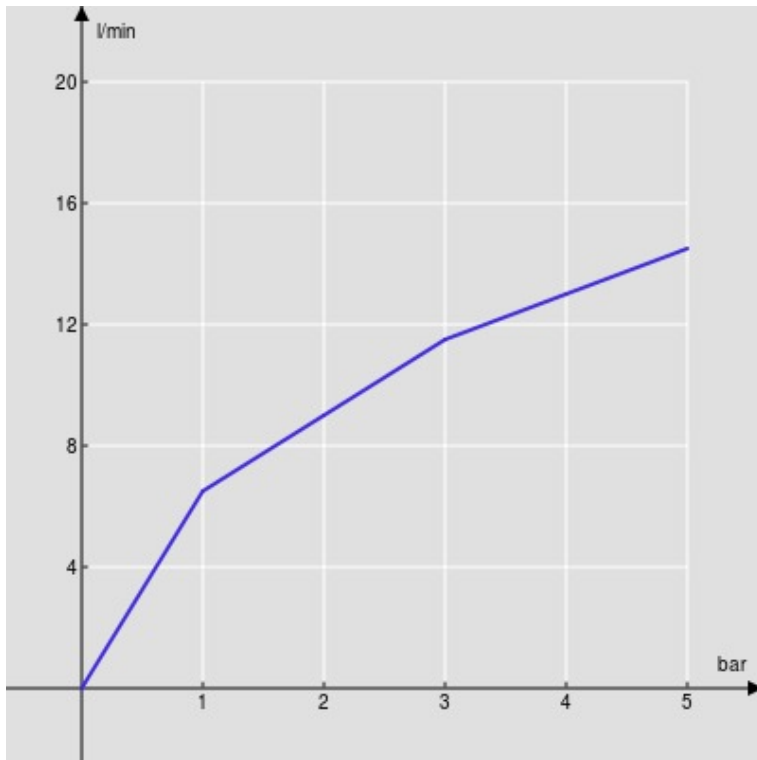

CARACTÉRISTIQUES

Monocommande

Chrome

Mousseur anticalcaire M 24 x 1

Vidage 1 1/4" avec système breveté SNAP

Flexibles inox ø 3/8"

Emballage: 41,5 x 16 x 7,5 cm / 0,00498 m<sup>3</sup> / 1,83 kg

CERTIFICATIONS

GRAPHIQUE DE DÉBIT: CHAUDE/FROIDE

— Aérateur

GRAPHIQUE DE DÉBIT: MITIGÉE

— Aérateur