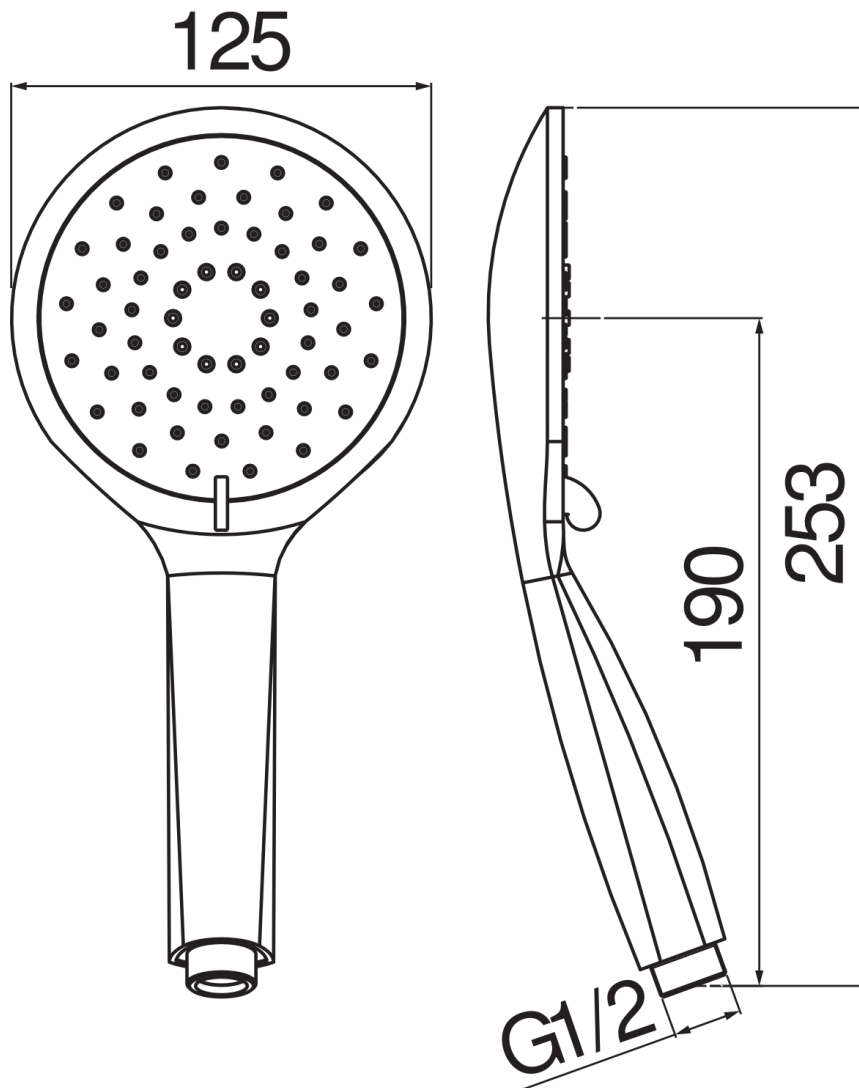

CARACTÉRISTIQUES

Douchette 3 jets (Abs)

Chrome

Raccord ø 1/2"

Emballage: 16 x 4 x 32,5 cm / 0,00208 m³ / 0,03 kg

GRAPHIQUE DE DÉBIT: CHAUDE/FROIDE