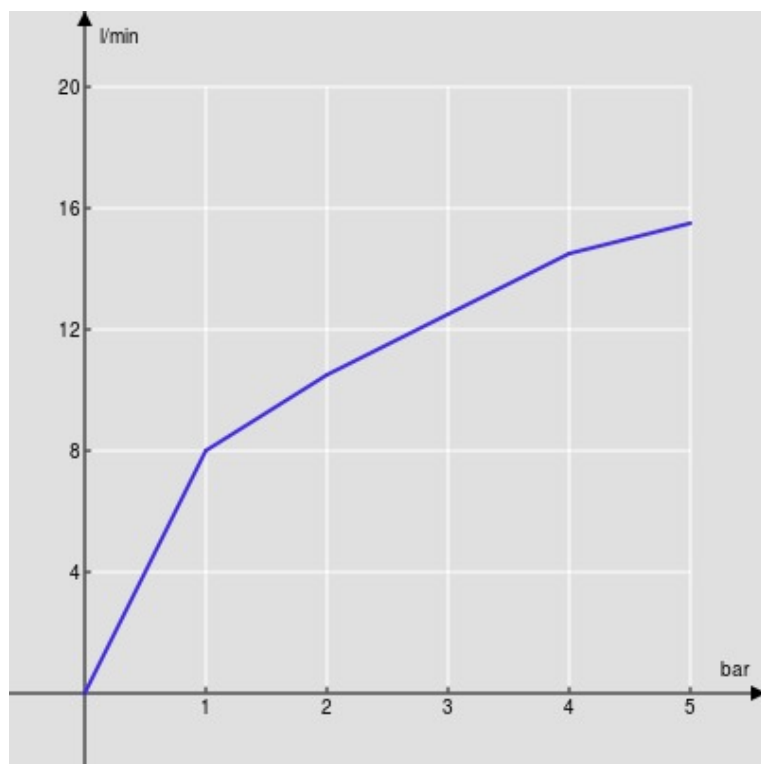

CARACTÉRISTIQUES

Monocommande
Cromo brillant
Mousseur anticalcaire M 22 x 1, débit 5 l/min
Vidage 1 1/4" avec système breveté SNAP
Flexibles inox ø 3/8"
Cartouche à double position et limiteur de débit 50 %
Emballage: 41,2 x 16,4 x 7,1 cm / 0,004797 m³ / 1,78 kg

CERTIFICATIONS

GRAPHIQUE DE DÉBIT: CHAUDE/FROIDE

— Aérateur

GRAPHIQUE DE DÉBIT: MITIGÉE

— Aérateur