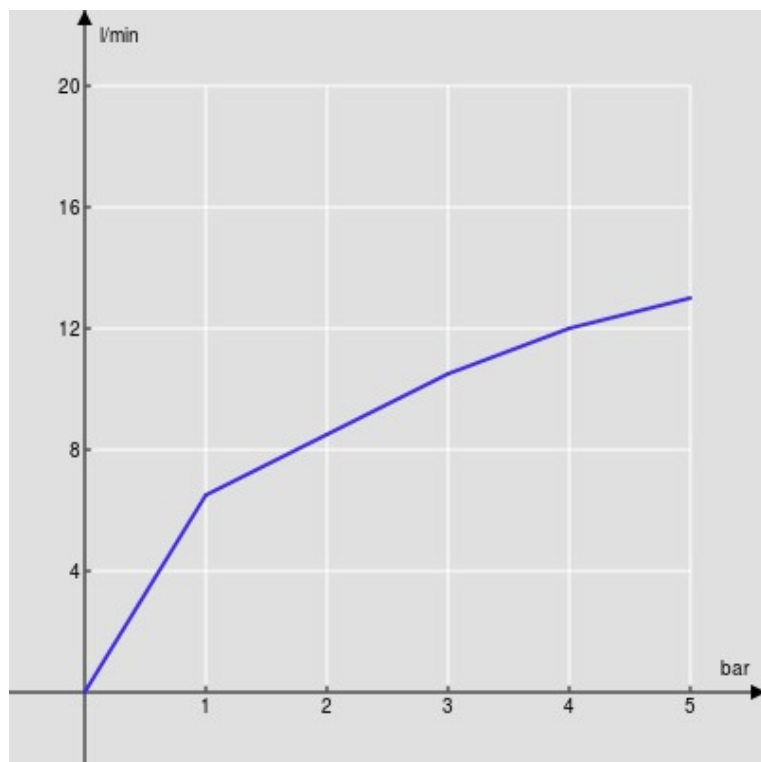

GRAPHIQUE DE DÉBIT: CHAUDE/FROIDE